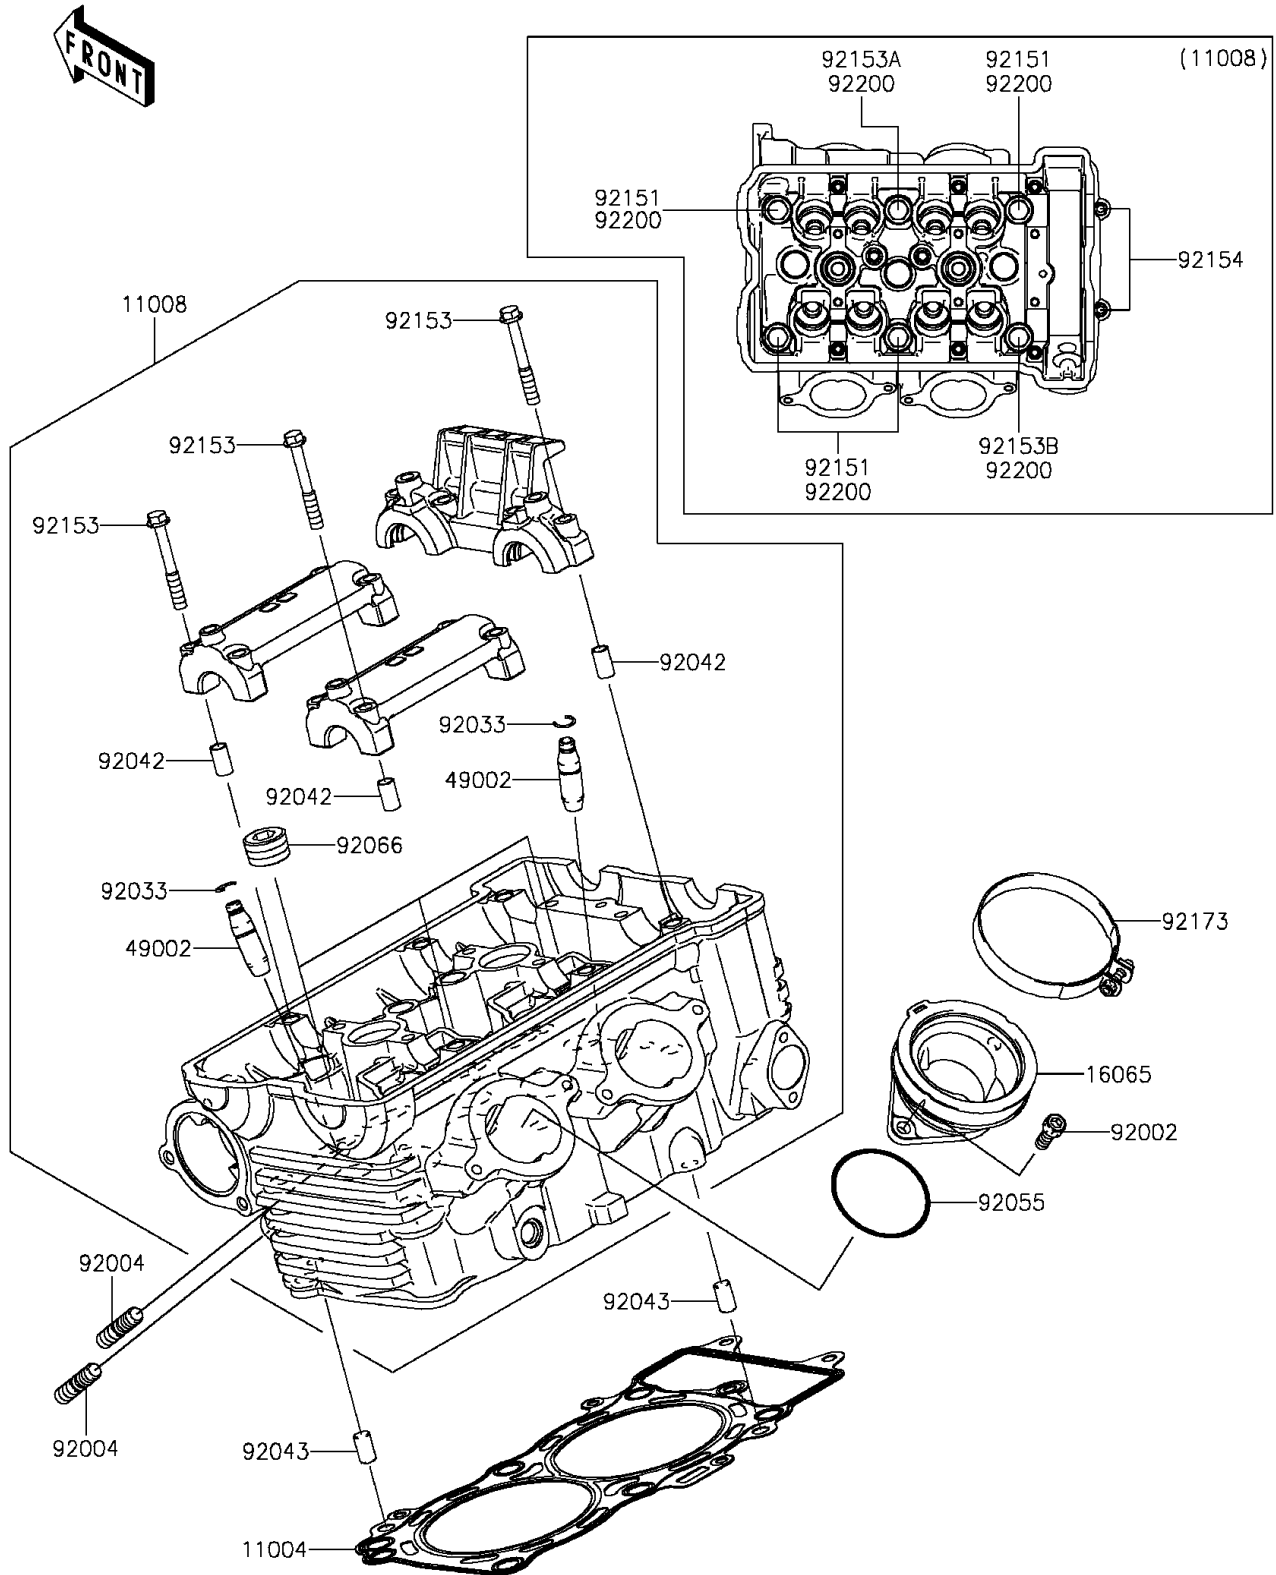

2016 Ninja® 650 PARTS DIAGRAM

Cylinder Head

E1111

2016 Ninja® 650 PARTS LIST

Cylinder Head

ITEM NAME	PART NUMBER	QUANTITY
-----------	-------------	----------