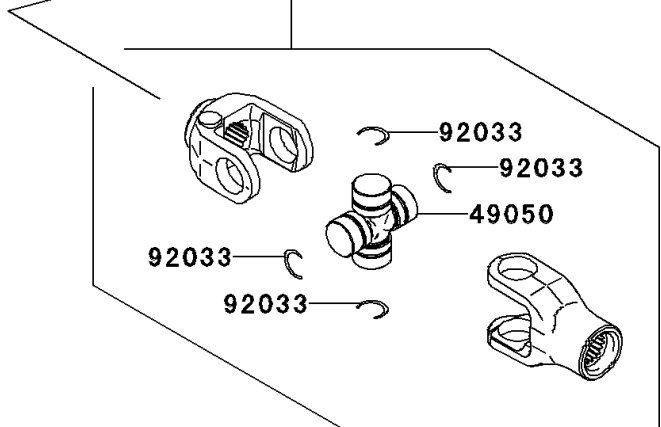

2008 Teryx® 750 4x4 LE PARTS DIAGRAM

Drive Shaft-Propeller

E3135

Ref. Drive Shaft-Front

92145

49006

92055A

92055

39159

13310

2008 Teryx® 750 4x4 LE PARTS LIST

Drive Shaft-Propeller

ITEM NAME	PART NUMBER	QUANTITY
SHAFT-ASSY (Ref # 13310)	13310-0017	1
SHAFT-DRIVE (Ref # 39159)	39159-0021	1
BOOT (Ref # 49006)	49006-0010	1
SPIDER (Ref # 49050)	49050-1075	1
RING-SNAP (Ref # 92033)	92033-1030	1
RING-O,18X24X3 (Ref # 92055)	92055-1633	1
RING-O,30X35X2.5 (Ref # 92055A)	92055-1693	1
SPRING (Ref # 92145)	92145-0247	1