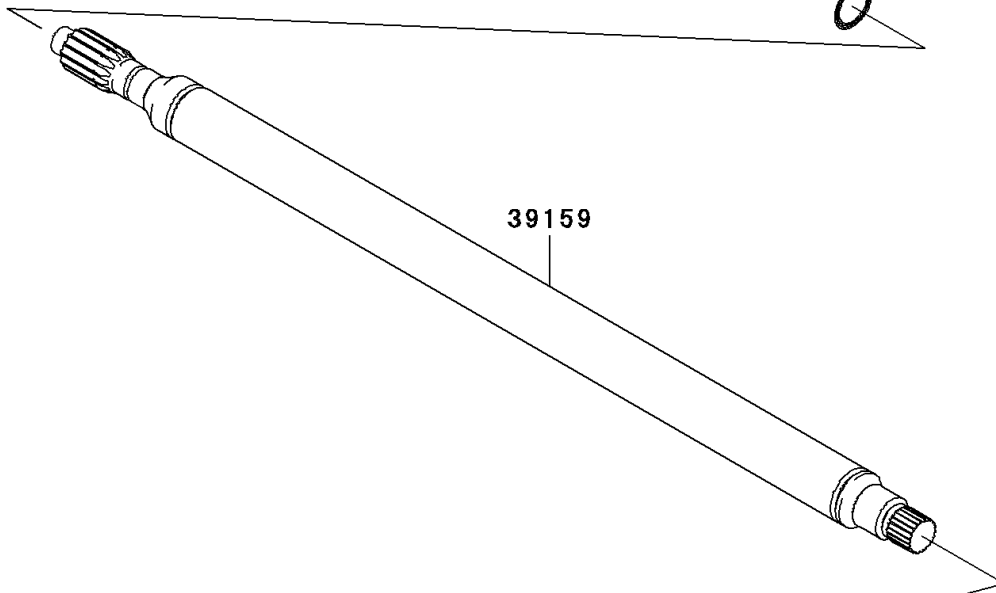

2008 Teryx® 750 4x4 LE PARTS DIAGRAM

Drive Shaft-Propeller

E3135

Ref. Drive Shaft-Front

92145

49006

92055A

92055

39159

13310

2008 Teryx® 750 4x4 LE PARTS LIST

Drive Shaft-Propeller

ITEM NAME	PART NUMBER	QUANTITY
SHAFT-ASSY (Ref # 13310)	13310-0017	1
SHAFT-DRIVE (Ref # 39159)	39159-0021	1
BOOT (Ref # 49006)	49006-0010	1
SPIDER (Ref # 49050)	49050-1075	1
RING-SNAP (Ref # 92033)	92033-1030	1
RING-O,18X24X3 (Ref # 92055)	92055-1633	1
RING-O,30X35X2.5 (Ref # 92055A)	92055-1693	1
SPRING (Ref # 92145)	92145-0247	1