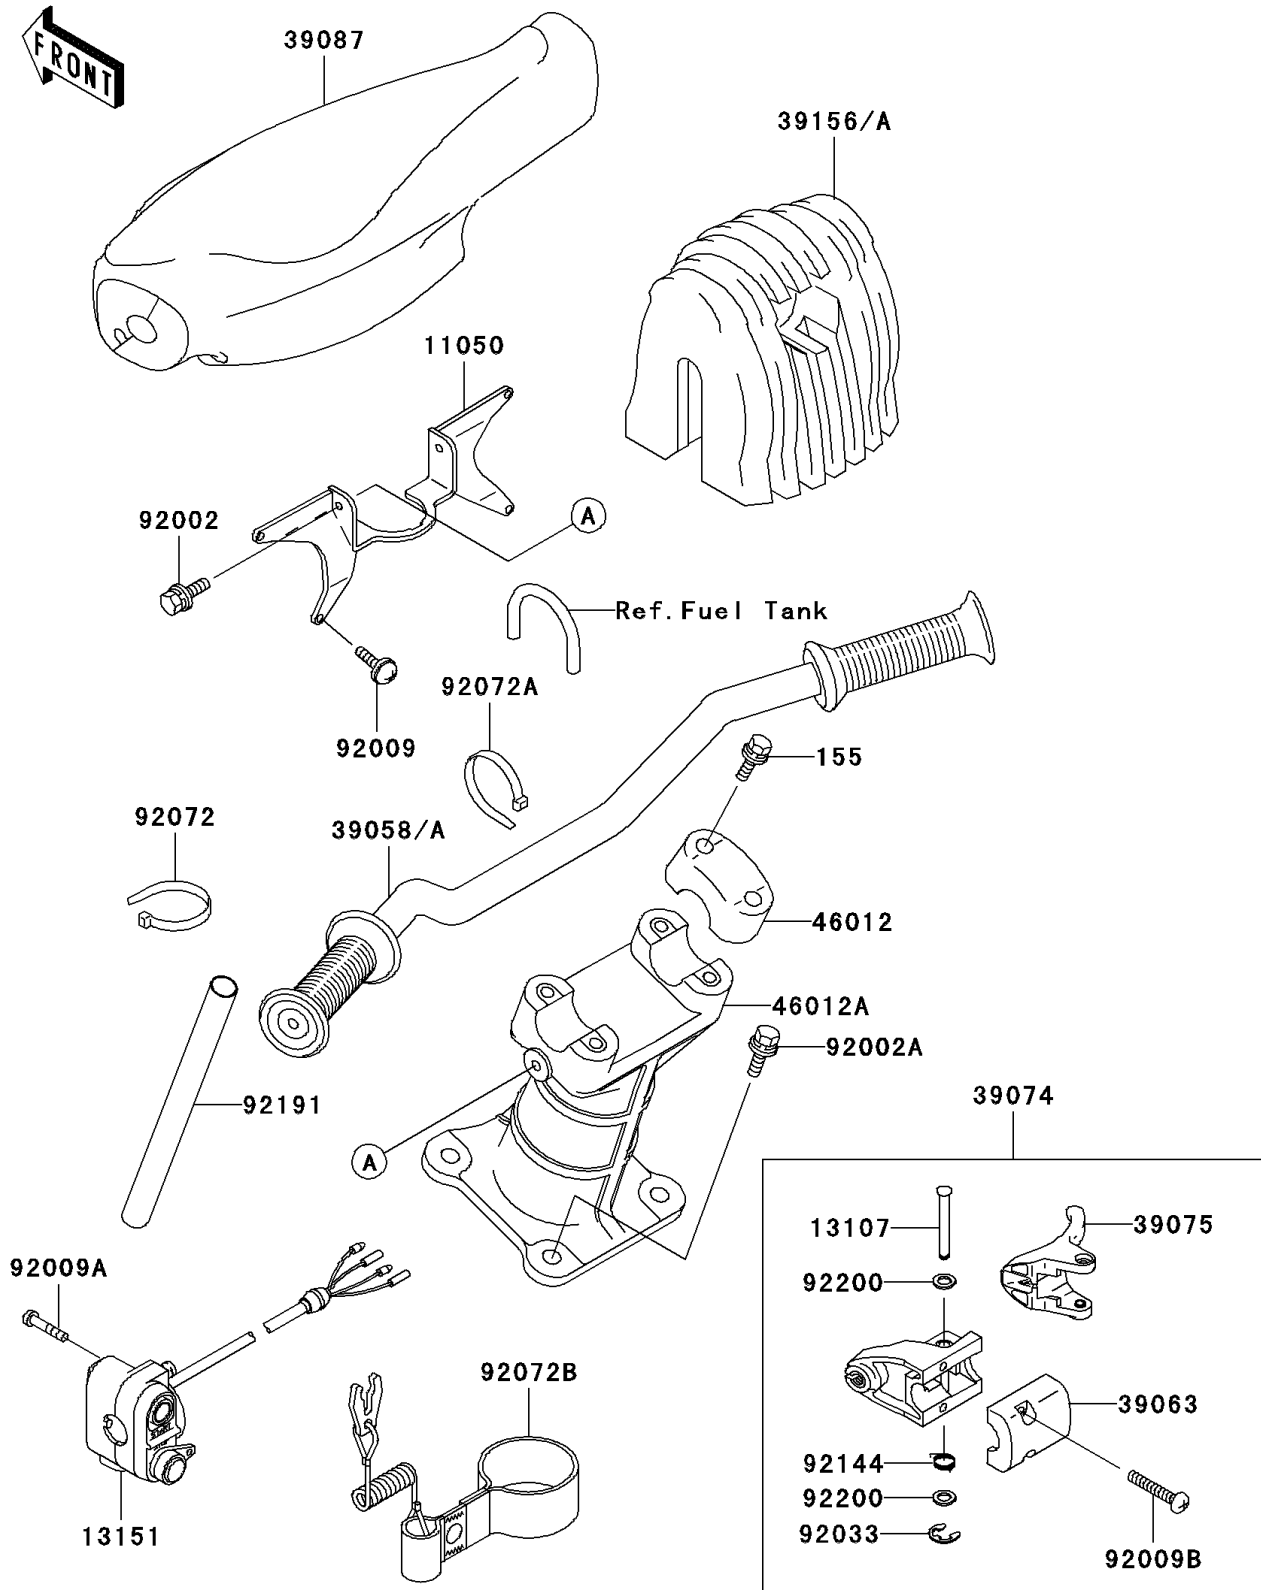

2002 900 STX PARTS DIAGRAM

Handlebar

F3172

2002 900 STX PARTS LIST

Handlebar

ITEM NAME	PART NUMBER	QUANTITY
BOLT-WSP-SMALL,8X35 (Ref # 155)	155R0835	1
BRACKET,HANDLE PAD (Ref # 11050)	11050-3766	1
SHAFT (Ref # 13107)	13107-3740	1
SWITCH-COMP,STOP&START (Ref # 13151)	13151-3722	1
HANDLE-COMP,F.BLACK (Ref # 39058A)	39058-3735-6Z	1
HOUSING-CONTROL (Ref # 39063)	39063-3722	1
LEVER-ASSY-THROTTLE (Ref # 39074)	39074-3725	1
LEVER-THROTTLE (Ref # 39075)	39075-3714	1
PAD-HANDLE,F.BLACK (Ref # 39087)	39087-3727-6Z	1
PAD,HANDLE,INNER (Ref # 39156A)	39156-3832	1
HOLDER-HANDLE,UPP (Ref # 46012)	46012-3720	1
HOLDER-HANDLE,LWR (Ref # 46012A)	46012-3722	1
BOLT,6X12 (Ref # 92002)	92002-3763	1
BOLT,8X25 (Ref # 92002A)	92002-3774	1
SCREW,6X20 (Ref # 92009)	92009-3781	1
SCREW,5X30 (Ref # 92009A)	92009-3836	1
SCREW,6X30 (Ref # 92009B)	92009-3837	1
RING-SNAP (Ref # 92033)	92033-3723	1
BAND,L=292.1 (Ref # 92072)	92072-3509	1
BAND,L=201 (Ref # 92072A)	92072-3778	1
BAND,TETHER SWITCH (Ref # 92072B)	92072-3816	1
SPRING (Ref # 92144)	92144-3749	1
TUBE,22X24X200 (Ref # 92191)	92191-3792	1
WASHER (Ref # 92200)	92200-3738	1