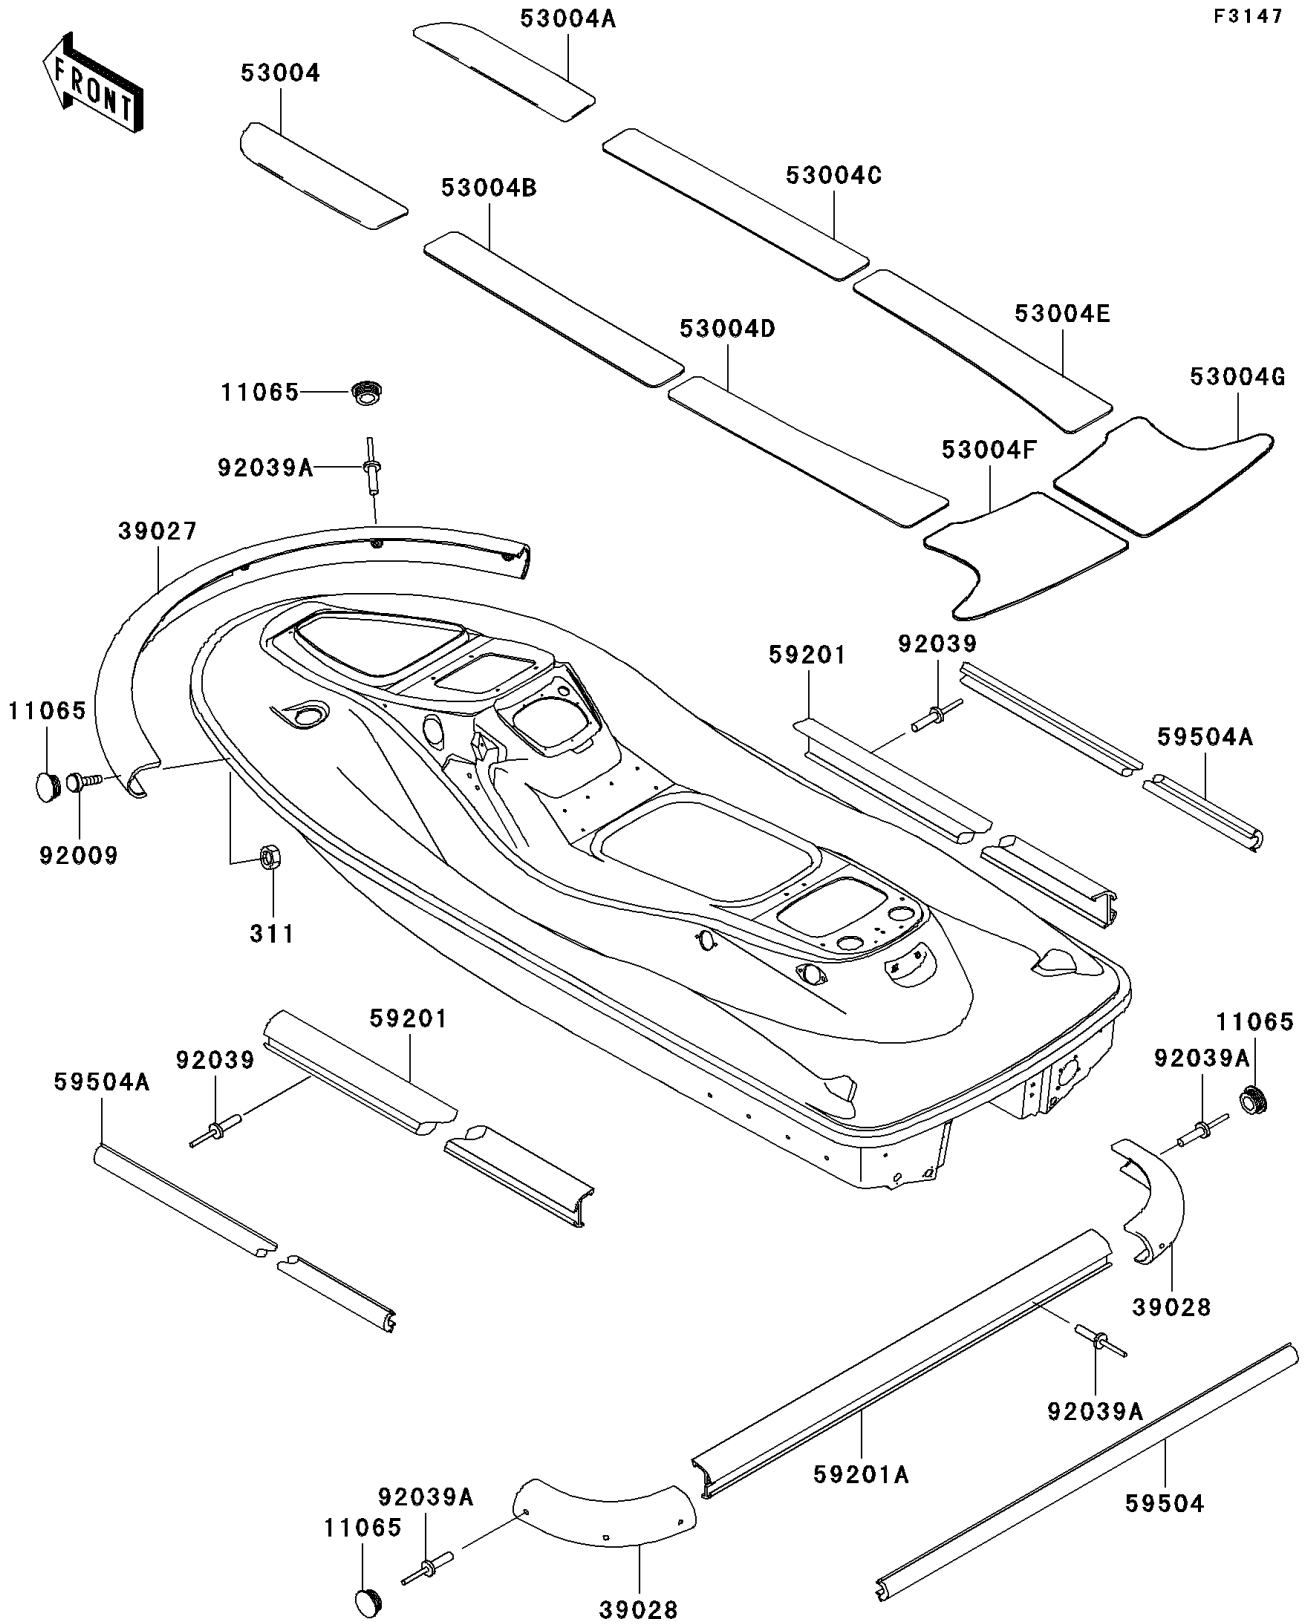

## 2002 900 STX PARTS DIAGRAM

Pads

F3147

## 2002 900 STX PARTS LIST

Pads

ITEM NAME	PART NUMBER	QUANTITY
NUT-HEX,5MM (Ref # 311)	311R0500	1
CAP,F.BLACK (Ref # 11065)	11065-3707-6Z	1
BUMPER-FRONT,F.BLACK (Ref # 39027)	39027-3741-6Z	1
BUMPER-REAR,CORNER,F.BLACK (Ref # 39028)	39028-3752-6Z	1
MAT,DECK,FR,LH,S.GRAY (Ref # 53004)	53004-3783-RG	1
MAT,DECK,FR,RH,S.GRAY (Ref # 53004A)	53004-3784-RG	1
MAT,DECK,FR,LH,S.GRAY (Ref # 53004B)	53004-3814-RG	1
MAT,DECK,FR,RH,S.GRAY (Ref # 53004C)	53004-3815-RG	1
MAT,DECK,MIDDLE,LH,S.GRAY (Ref # 53004D)	53004-3816-RG	1
MAT,DECK,MIDDLE,RH,S.GRAY (Ref # 53004E)	53004-3817-RG	1
MAT,DECK,RR,LH,S.GRAY (Ref # 53004F)	53004-3818-RG	1
MAT,DECK,RR,RH,S.GRAY (Ref # 53004G)	53004-3819-RG	1
BUMPER,SIDE,F.BLACK (Ref # 59201)	59201-3777-6Z	1
BUMPER,RR,F.BLACK (Ref # 59201A)	59201-3778-6Z	1
INSERT-BOAT FENDER,RR,F.BLACK (Ref # 59504)	59504-3723-6Z	1
INSERT-BOAT FENDER,SIDE,BLACK (Ref # 59504A)	59504-3724-6Z	1
SCREW,5X30 (Ref # 92009)	92009-3834	1
RIVET (Ref # 92039)	92039-3771	1
RIVET (Ref # 92039A)	92039-3773	1