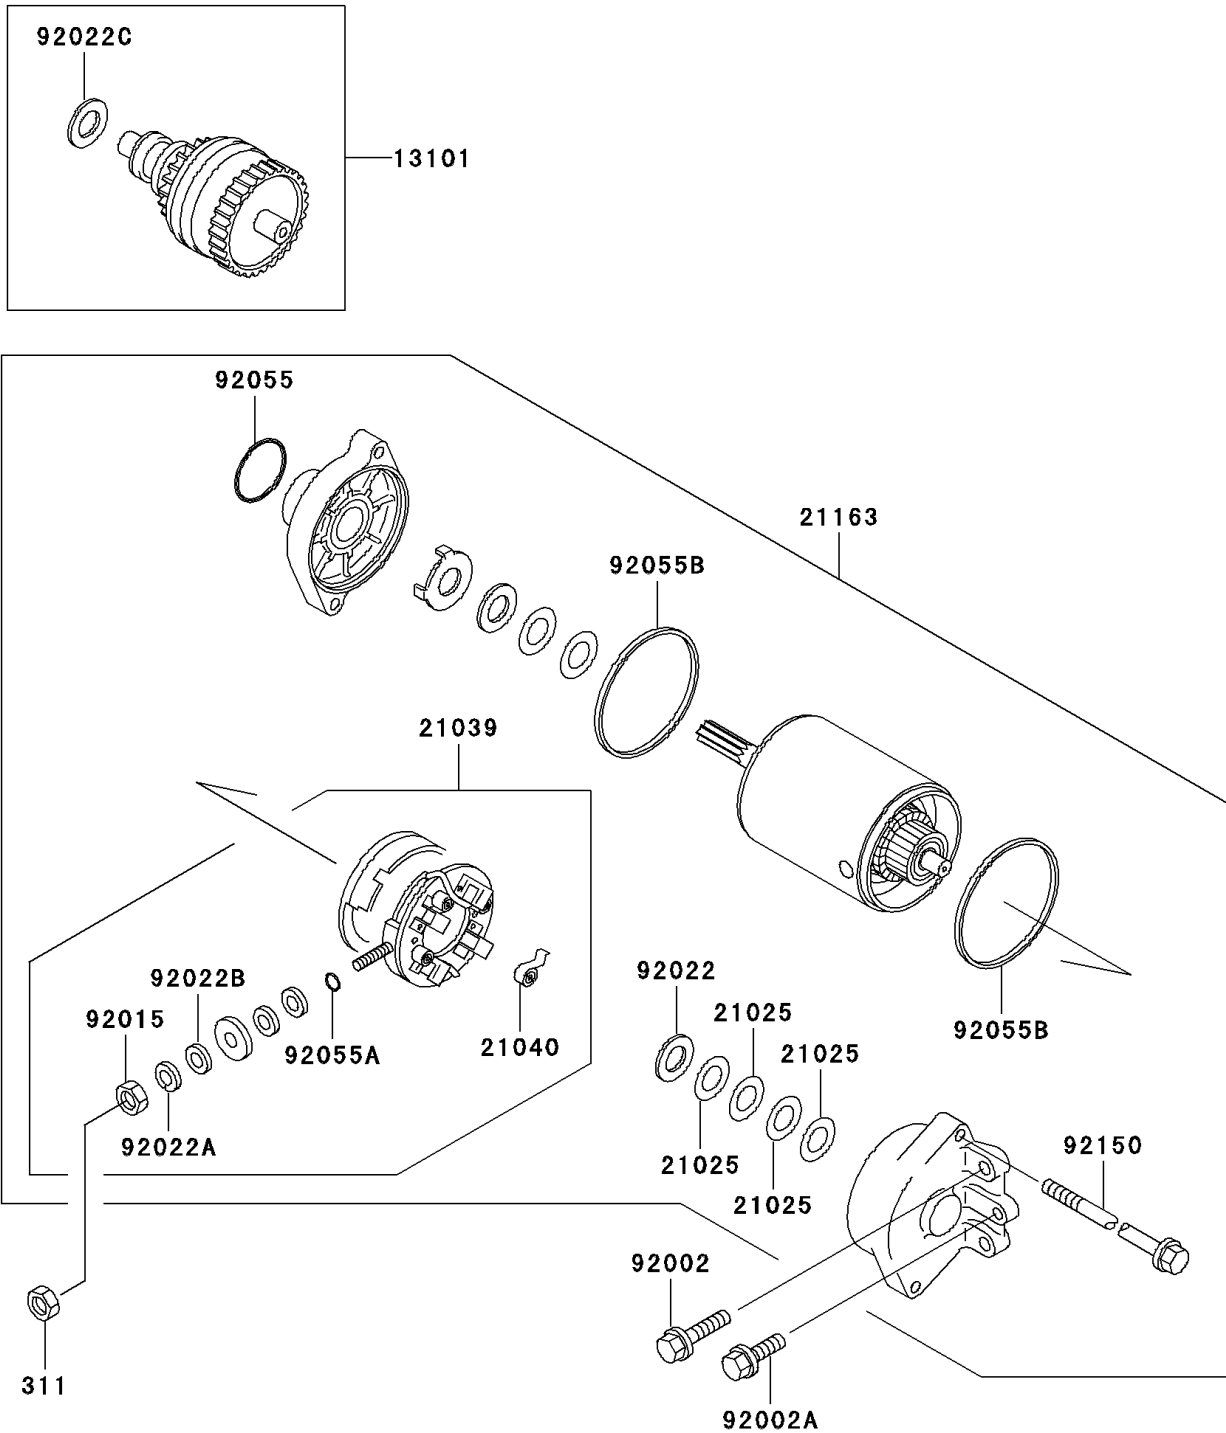

## 2002 900 STX PARTS DIAGRAM

Starter Motor

E1840

## 2002 900 STX PARTS LIST

Starter Motor

ITEM NAME	PART NUMBER	QUANTITY
NUT-HEX,6MM (Ref # 311)	311R0600	1
GEAR-ASSY (Ref # 13101)	13101-3708	1
WASHER,9.1X18X0.2 (Ref # 21025)	21025-011	1
BRUSH,CARBON (Ref # 21039)	21039-3703	1
SPRING-BRUSH (Ref # 21040)	21040-1055	1
STARTER-ELECTRIC (Ref # 21163)	21163-3709	1
BOLT,6X25 (Ref # 92002)	92002-3714	1
BOLT,6X12 (Ref # 92002A)	92002-3763	1
NUT,6MM (Ref # 92015)	92015-3710	1
WASHER,9.1X18X0.8 (Ref # 92022)	92022-1132	1
WASHER,6MM (Ref # 92022A)	92022-3711	1
WASHER,6MM (Ref # 92022B)	92022-3713	1
WASHER,12X24X1.0 (Ref # 92022C)	92022-3731	1
RING-O (Ref # 92055)	92055-1276	1
RING-O,4.5X2.0 (Ref # 92055A)	92055-1370	1
RING-O,STARTER MOTOR (Ref # 92055B)	92055-1381	1
BOLT (Ref # 92150)	92150-3772	1