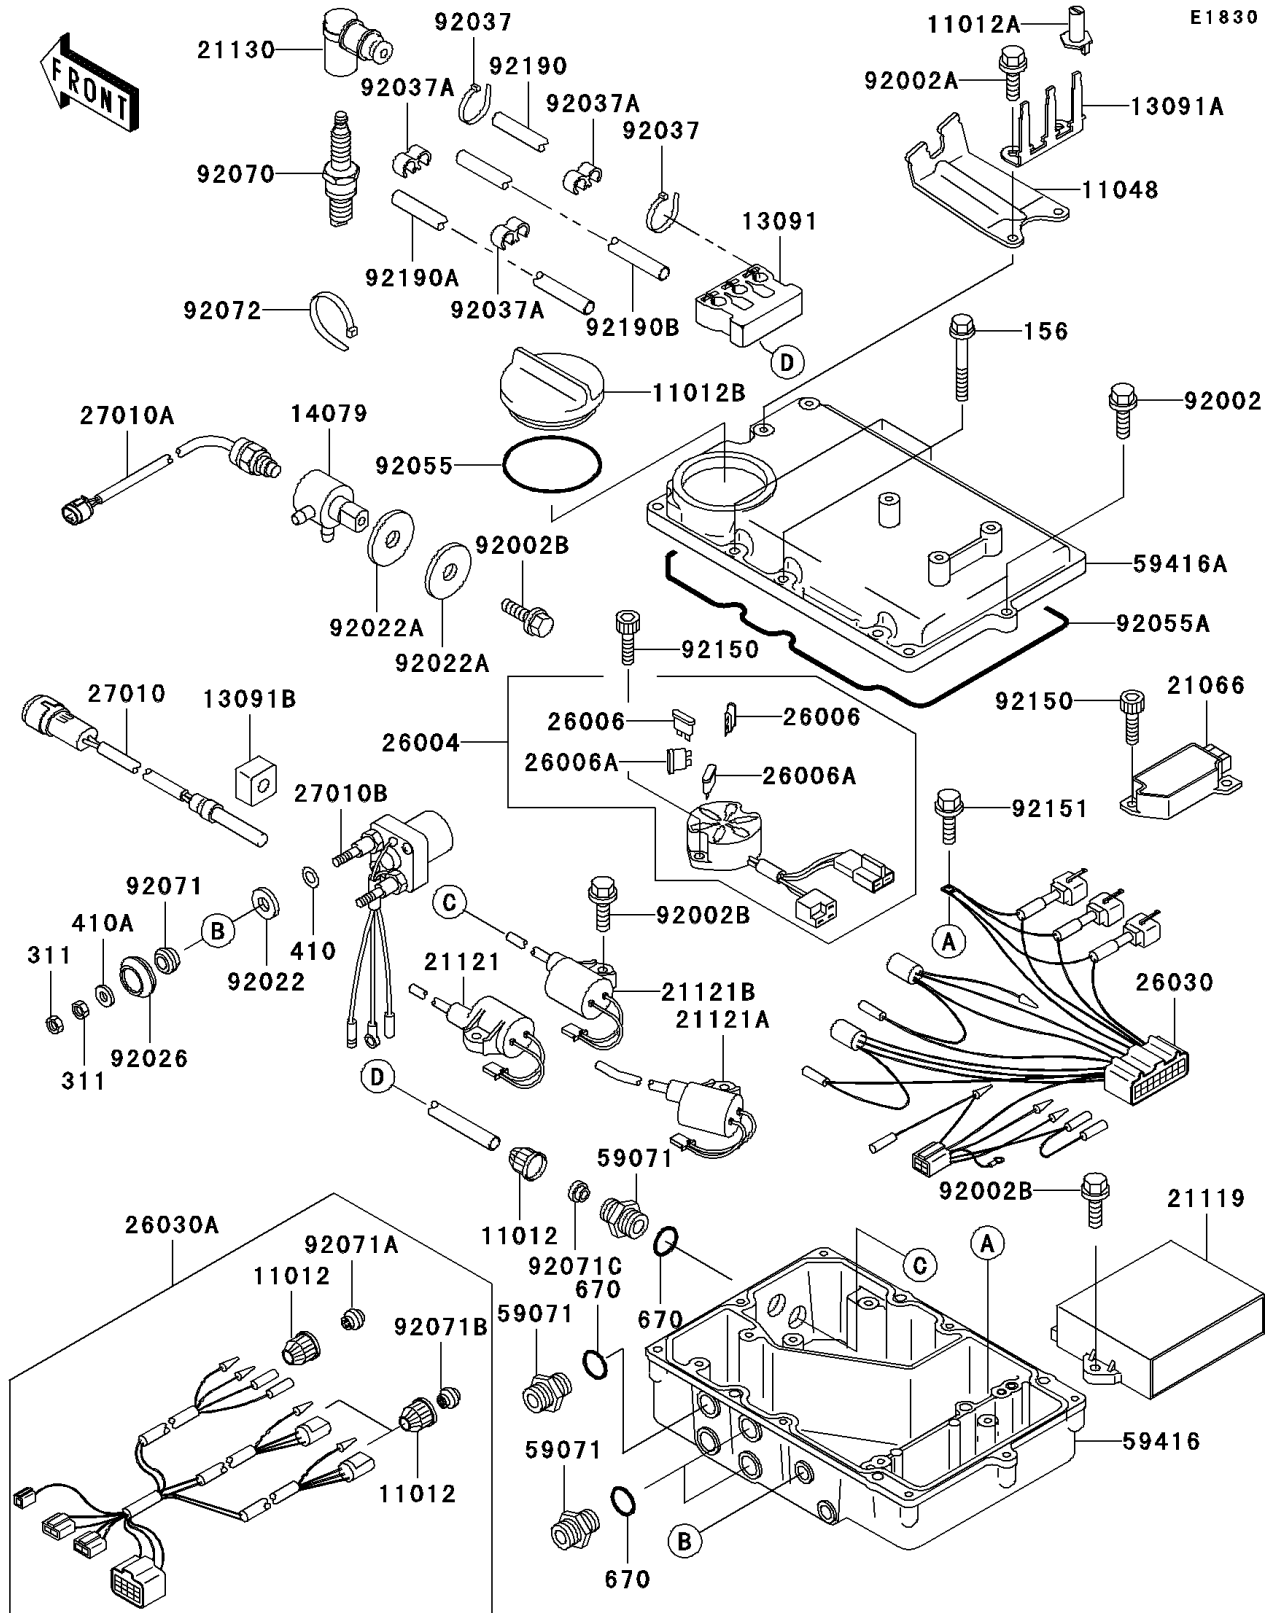

2002 900 STX PARTS DIAGRAM

Ignition System

2002 900 STX PARTS LIST

Ignition System

ITEM NAME	PART NUMBER	QUANTITY
CAP (Ref # 11012)	11012-3005	1
CAP,HOLDER (Ref # 11012A)	11012-3768	1
CAP (Ref # 11012B)	11012-3791	1
BRACKET (Ref # 11048)	11048-3770	1
HOLDER (Ref # 13091)	13091-3785	1
HOLDER (Ref # 13091A)	13091-3800	1
HOLDER (Ref # 13091B)	13091-3804	1
HOLDER-ASSY (Ref # 14079)	14079-3710	1
REGULATOR-VOLTAGE (Ref # 21066)	21066-3712	1
IGNITER (Ref # 21119)	21119-3754	1
COIL-IGNITION,#1 (Ref # 21121)	21121-3708	1
COIL-IGNITION,#2 (Ref # 21121A)	21121-3709	1
COIL-IGNITION,#3 (Ref # 21121B)	21121-3710	1
CAP-SPARK PLUG (Ref # 21130)	21130-3706	1
FUSE-ASSY (Ref # 26004)	26004-3719	1
FUSE,10A-R (Ref # 26006)	26006-1007	1
FUSE,3A-P (Ref # 26006A)	26006-1060	1
HARNESS,IGNITER (Ref # 26030)	26030-3724	1
HARNESS,SUB (Ref # 26030A)	26030-3740	1
SWITCH (Ref # 27010)	27010-3744	1
SWITCH (Ref # 27010A)	27010-3759	1
SWITCH,STARTER RELAY (Ref # 27010B)	27010-3760	1
JOINT (Ref # 59071)	59071-3001	1
CASE-ELECTRIC,LWR (Ref # 59416)	59416-3759	1
CASE-ELECTRIC,UPP (Ref # 59416A)	59416-3760	1
BOLT,6X25 (Ref # 92002)	92002-3714	1
BOLT,6X16 (Ref # 92002A)	92002-3728	1
BOLT,6X20 (Ref # 92002B)	92002-3755	1
WASHER (Ref # 92022)	92022-3035	1