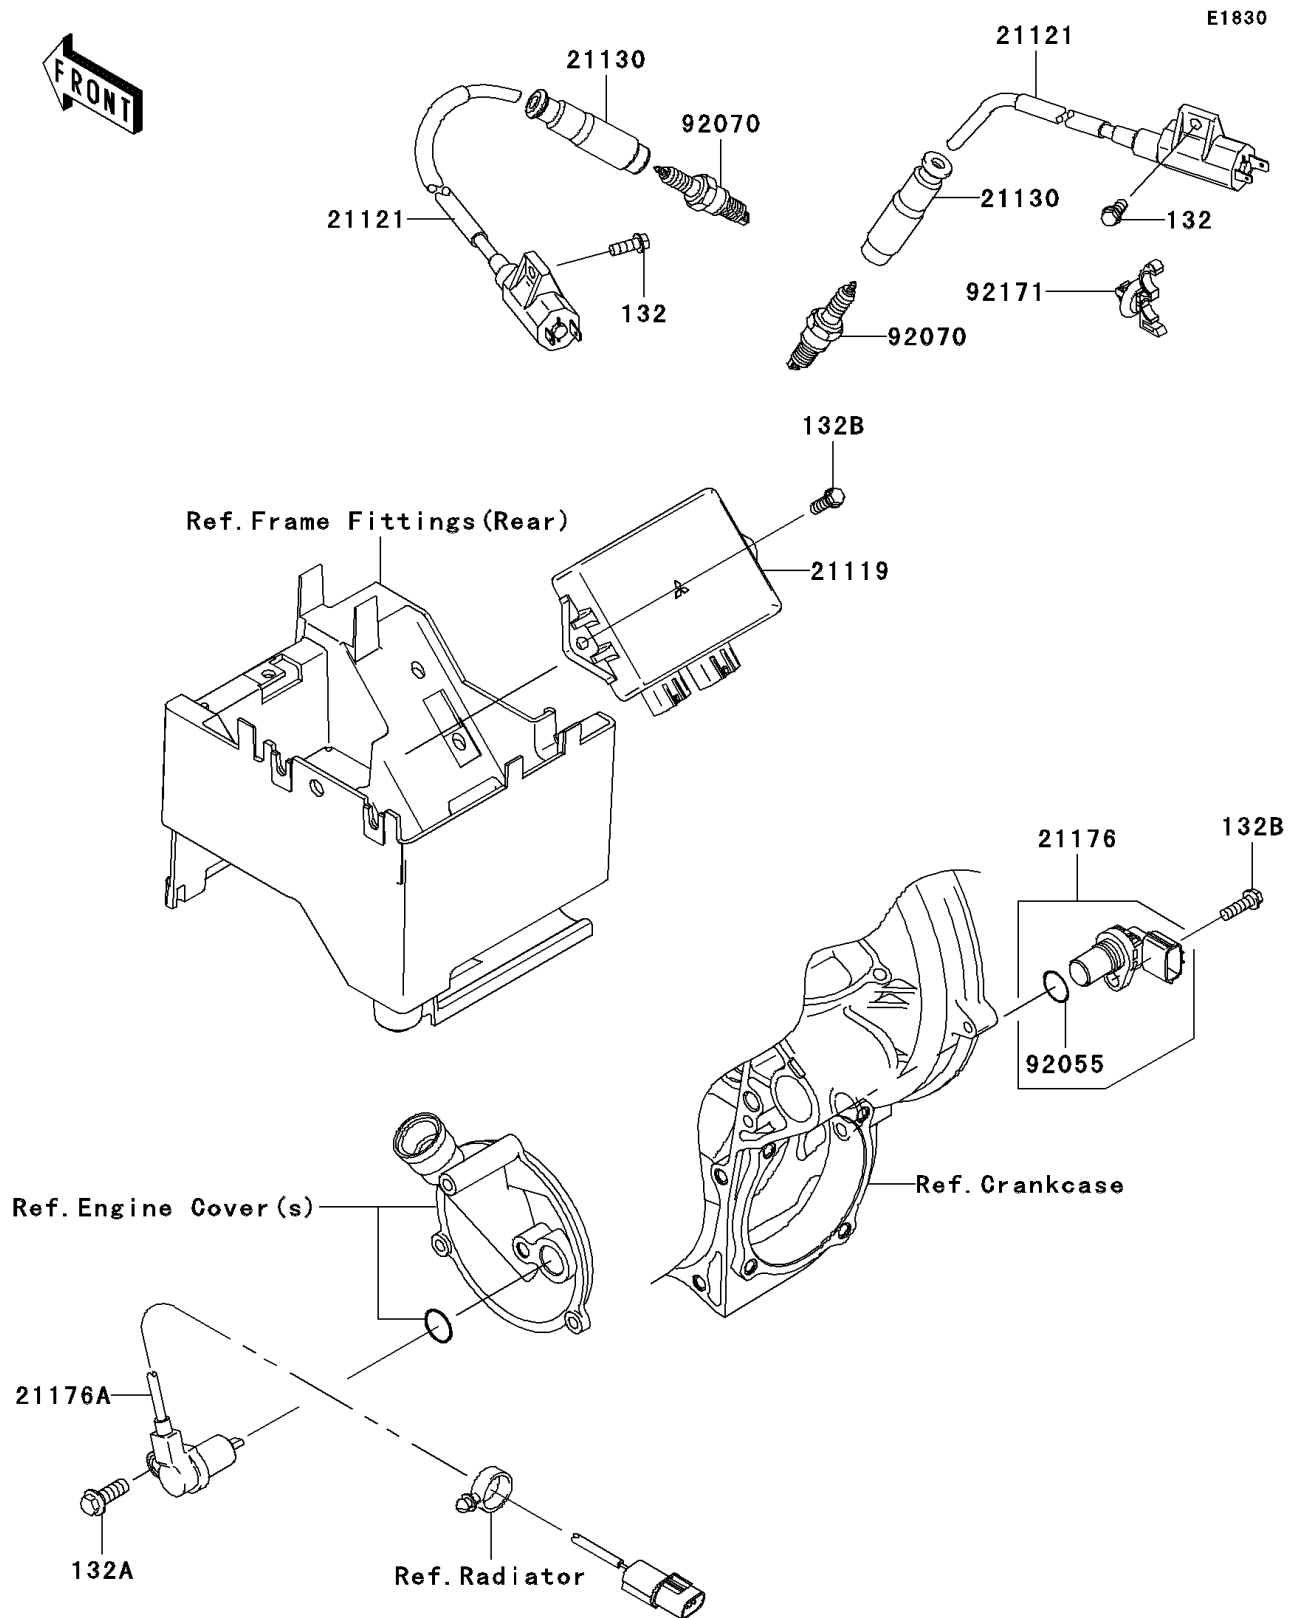

## 2008 Teryx® 750 4x4 LE PARTS DIAGRAM

Ignition System

## 2008 Teryx® 750 4x4 LE PARTS LIST

Ignition System

ITEM NAME	PART NUMBER	QUANTITY
BOLT-FLANGED-SMALL,6X16 (Ref # 132)	132BA0616	1
BOLT-FLANGED-SMALL,8X22 (Ref # 132A)	132BA0822	1
BOLT-FLANGED-SMALL,6X20 (Ref # 132B)	132BD0620	1
IGNITER (Ref # 21119)	21119-0092	1
COIL-IGNITION (Ref # 21121)	21121-1306	1
CAP-SPARK PLUG (Ref # 21130)	21130-1071	1
SENSOR,SPEED (Ref # 21176)	21176-1104	1
SENSOR,REVERSE (Ref # 21176A)	21176-1109	1
RING-O (Ref # 92055)	92055-1718	1
PLUG-SPARK,CR7E(NGK) (Ref # 92070)	92070-1209	1
CLAMP (Ref # 92171)	92171-0453	1