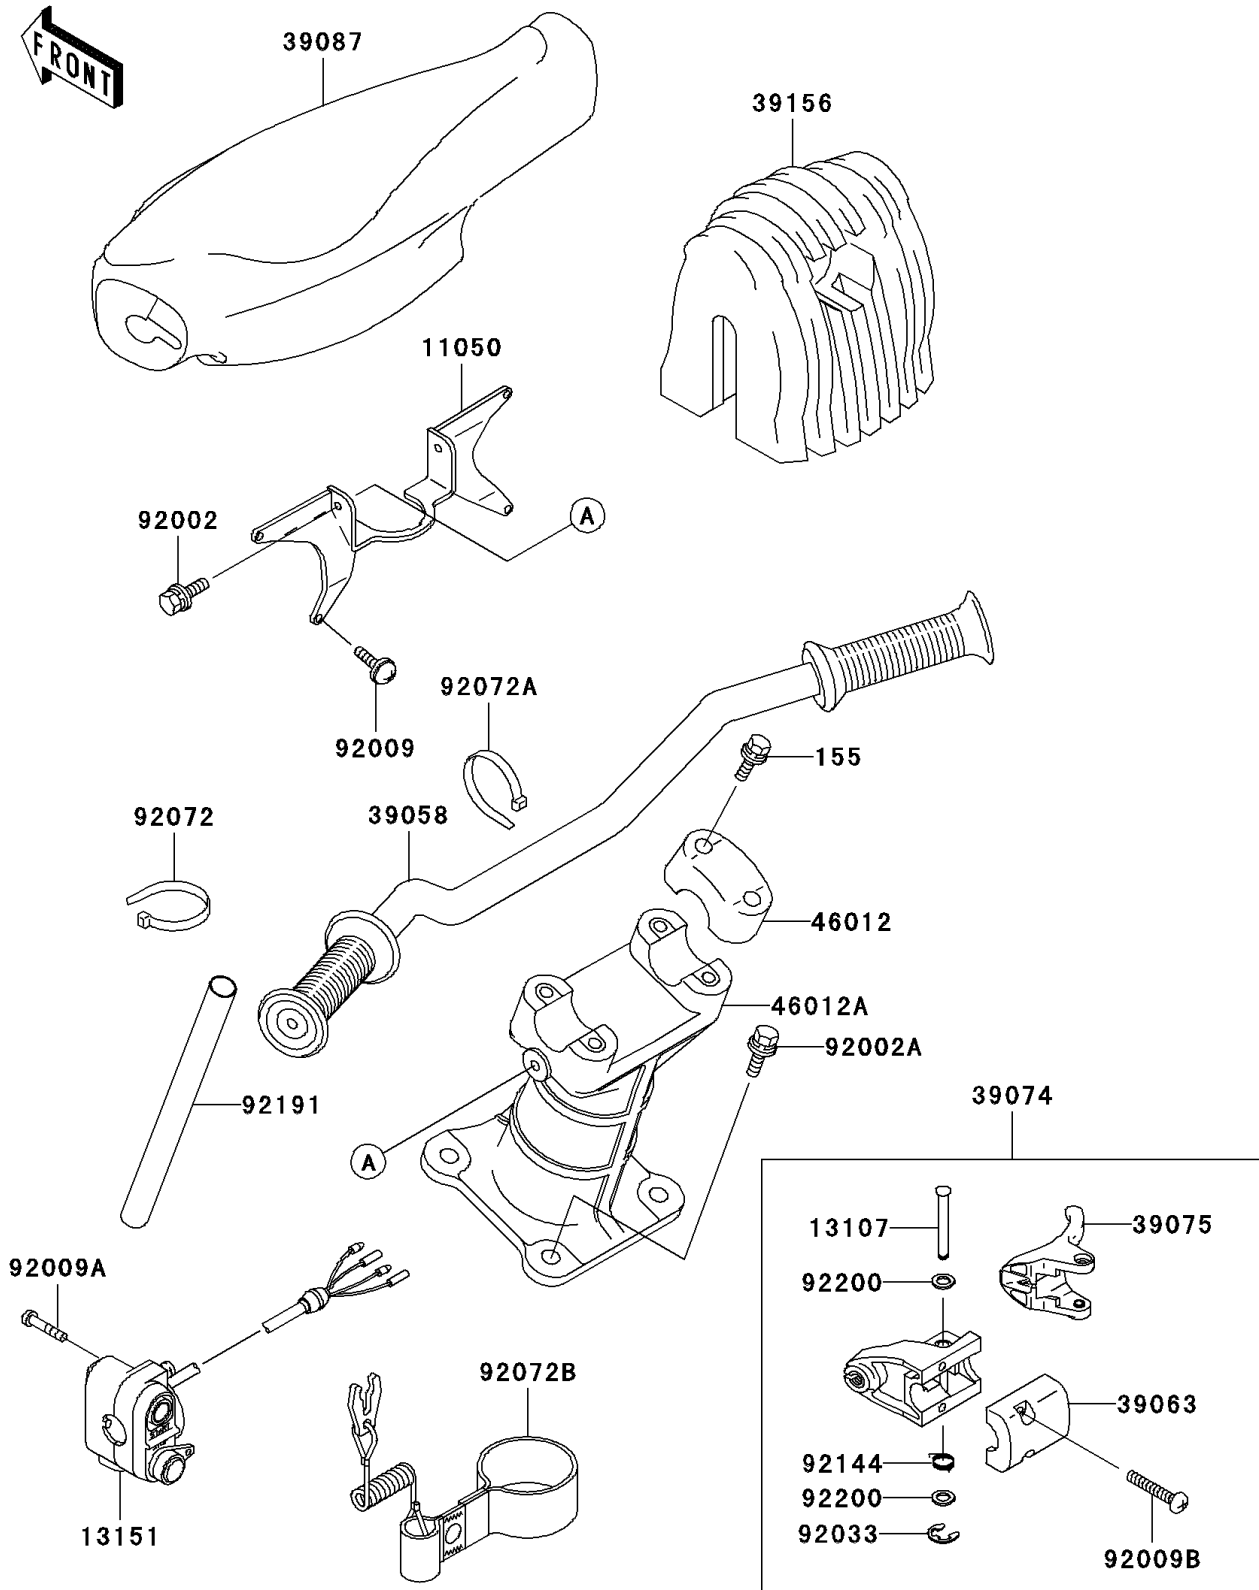

2002 900 STS PARTS DIAGRAM

Handlebar

F3172

2002 900 STS PARTS LIST

Handlebar

ITEM NAME	PART NUMBER	QUANTITY
BOLT-WSP-SMALL,8X35 (Ref # 155)	155R0835	4
BRACKET,HANDLE PAD (Ref # 11050)	11050-3766	1
SHAFT (Ref # 13107)	13107-3740	1
SWITCH-COMP,STOP&START (Ref # 13151)	13151-3722	1
HANDLE-COMP,F.BLACK (Ref # 39058)	39058-3727-6Z	1
HOUSING-CONTROL (Ref # 39063)	39063-3722	1
LEVER-ASSY-THROTTLE (Ref # 39074)	39074-3725	1
LEVER-THROTTLE (Ref # 39075)	39075-3714	1
PAD-HANDLE,F.BLACK (Ref # 39087)	39087-3727-6Z	1
PAD,HANDLE,INNER (Ref # 39156)	39156-3832	1
HOLDER-HANDLE,UPP (Ref # 46012)	46012-3720	2
HOLDER-HANDLE,LWR (Ref # 46012A)	46012-3722	1
BOLT,6X12 (Ref # 92002)	92002-3763	2
BOLT,8X25 (Ref # 92002A)	92002-3774	4
SCREW,6X20 (Ref # 92009)	92009-3781	4
SCREW,5X30 (Ref # 92009A)	92009-3836	2
SCREW,6X30 (Ref # 92009B)	92009-3837	2
RING-SNAP (Ref # 92033)	92033-3723	1
BAND,L=292.1 (Ref # 92072)	92072-3509	1
BAND,L=201 (Ref # 92072A)	92072-3778	3
BAND,TETHER SWITCH (Ref # 92072B)	92072-3816	1
SPRING (Ref # 92144)	92144-3749	1
TUBE,22X24X200 (Ref # 92191)	92191-3792	1
WASHER (Ref # 92200)	92200-3738	2