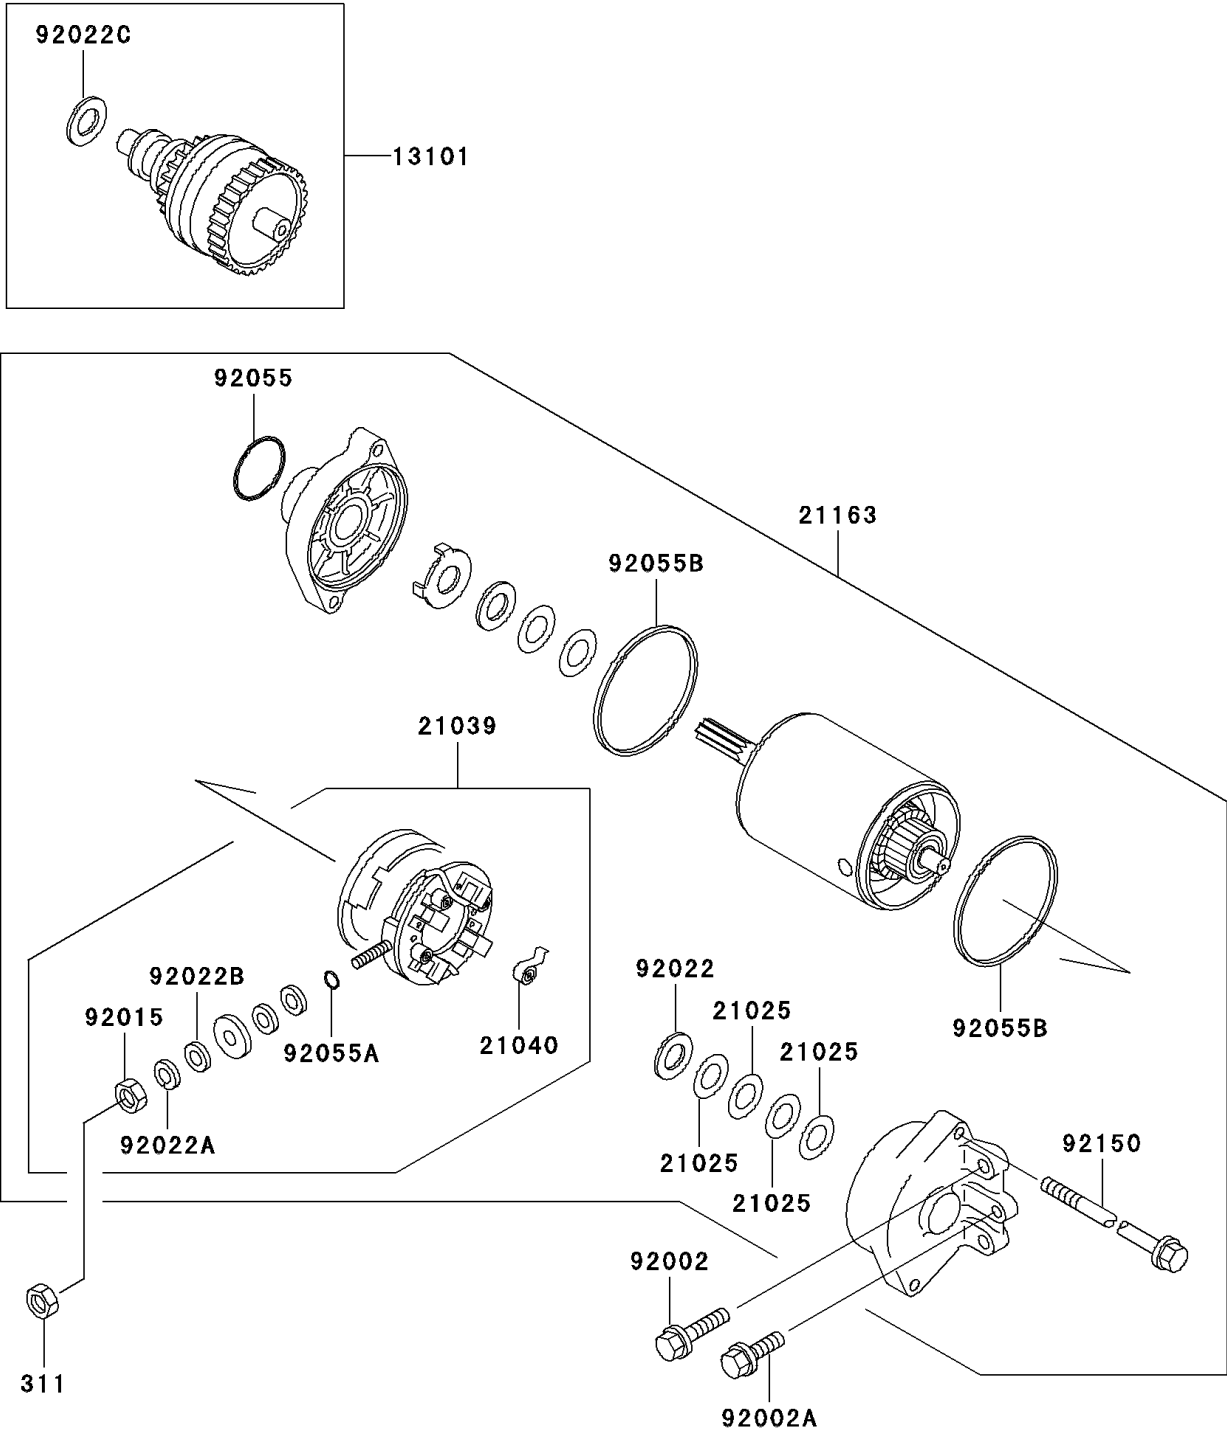

2002 900 STS PARTS DIAGRAM

Starter Motor

E1840

2002 900 STS PARTS LIST

Starter Motor

ITEM NAME	PART NUMBER	QUANTITY
NUT-HEX,6MM (Ref # 311)	311R0600	1
GEAR-ASSY (Ref # 13101)	13101-3708	1
WASHER,9.1X18X0.2 (Ref # 21025)	21025-011	4
BRUSH,CARBON (Ref # 21039)	21039-3703	1
SPRING-BRUSH (Ref # 21040)	21040-1055	4
STARTER-ELECTRIC (Ref # 21163)	21163-3709	1
BOLT,6X25 (Ref # 92002)	92002-3714	2
BOLT,6X12 (Ref # 92002A)	92002-3763	1
NUT,6MM (Ref # 92015)	92015-3710	1
WASHER,9.1X18X0.8 (Ref # 92022)	92022-1132	1
WASHER,6MM (Ref # 92022A)	92022-3711	1
WASHER,6MM (Ref # 92022B)	92022-3713	1
WASHER,12X24X1.0 (Ref # 92022C)	92022-3731	1
RING-O (Ref # 92055)	92055-1276	1
RING-O,4.5X2.0 (Ref # 92055A)	92055-1370	1
RING-O,STARTER MOTOR (Ref # 92055B)	92055-1381	2
BOLT (Ref # 92150)	92150-3772	2