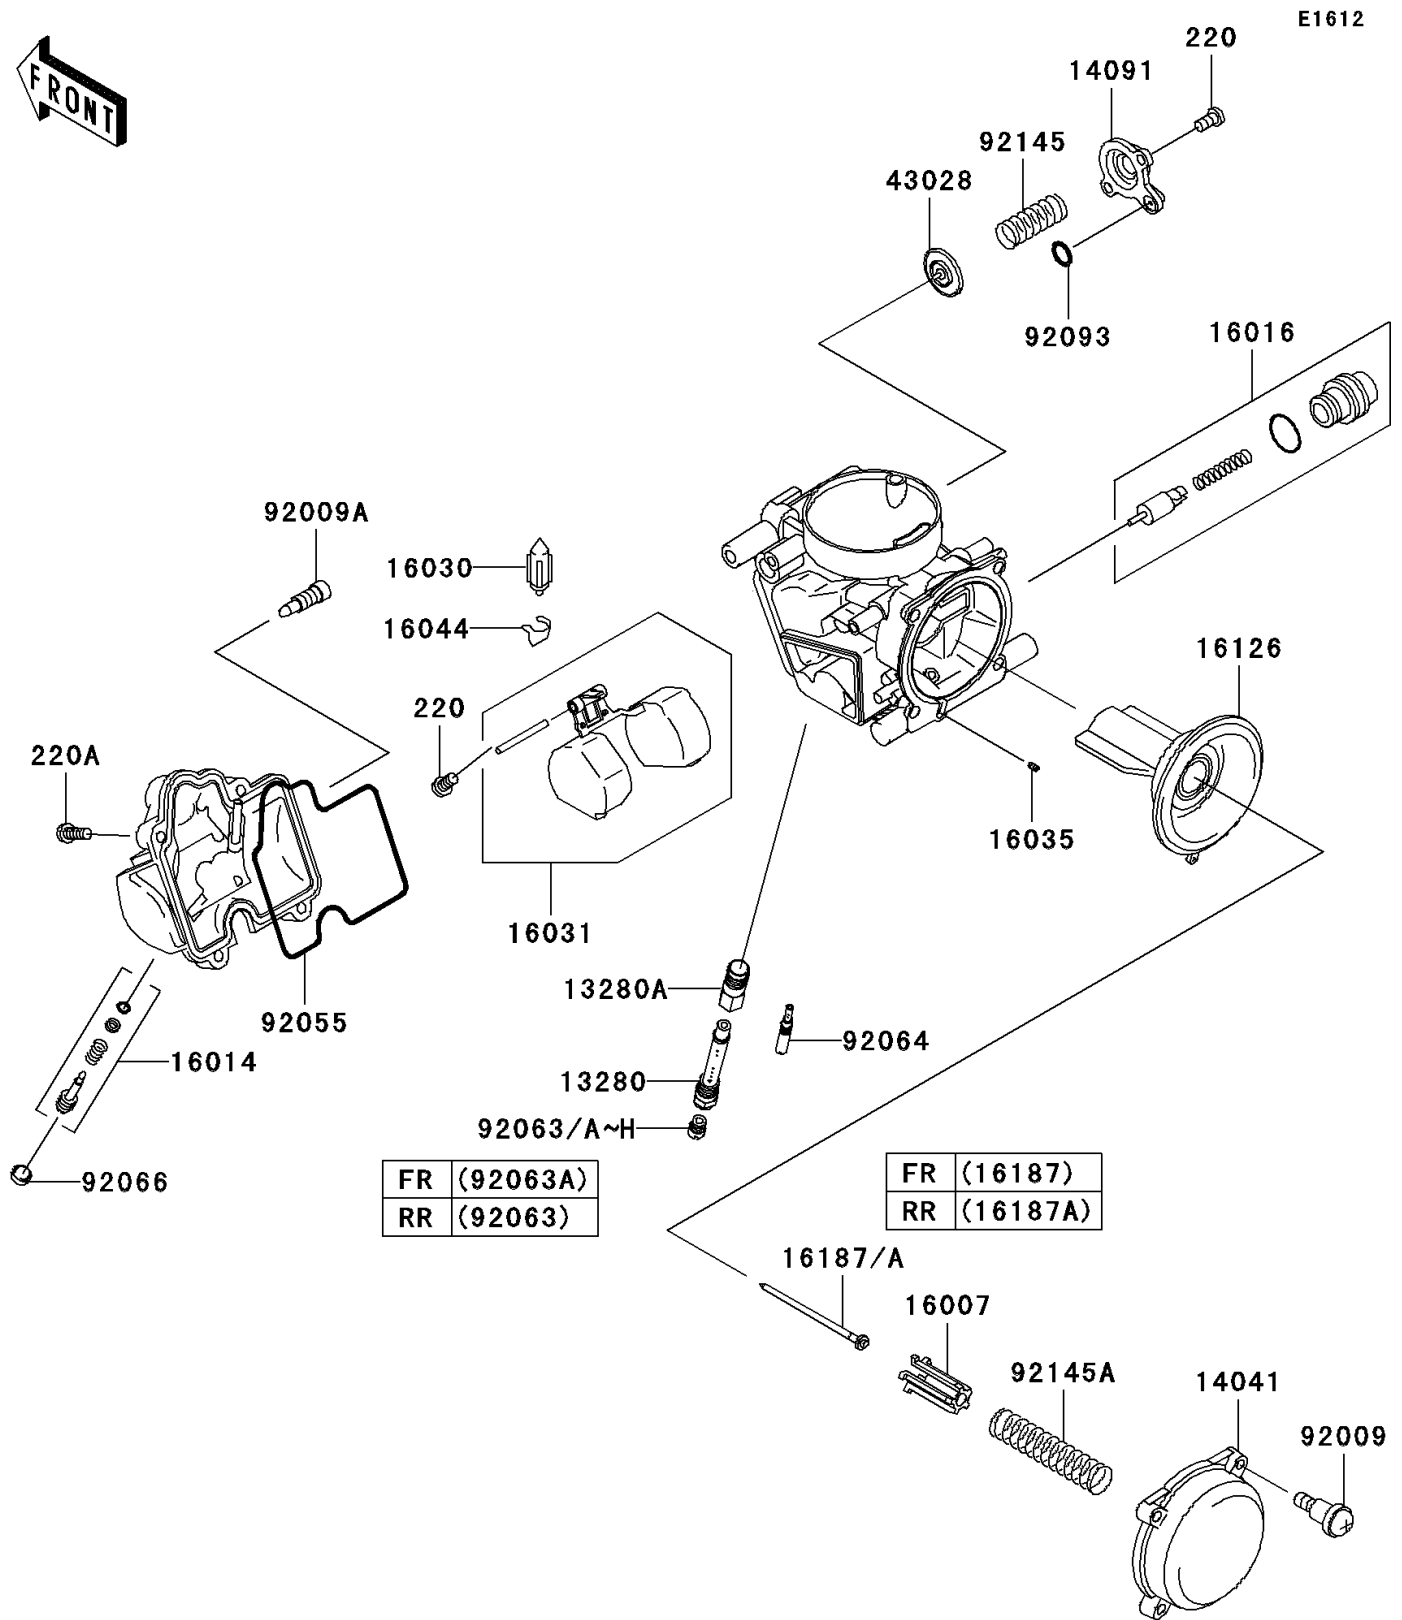

2008 Teryx® 750 4x4 LE PARTS DIAGRAM

Carburetor Parts

2008 Teryx® 750 4x4 LE PARTS LIST

Carburetor Parts

| ITEM NAME | PART NUMBER | QUANTITY |
|-----------|-------------|----------|
|-----------|-------------|----------|