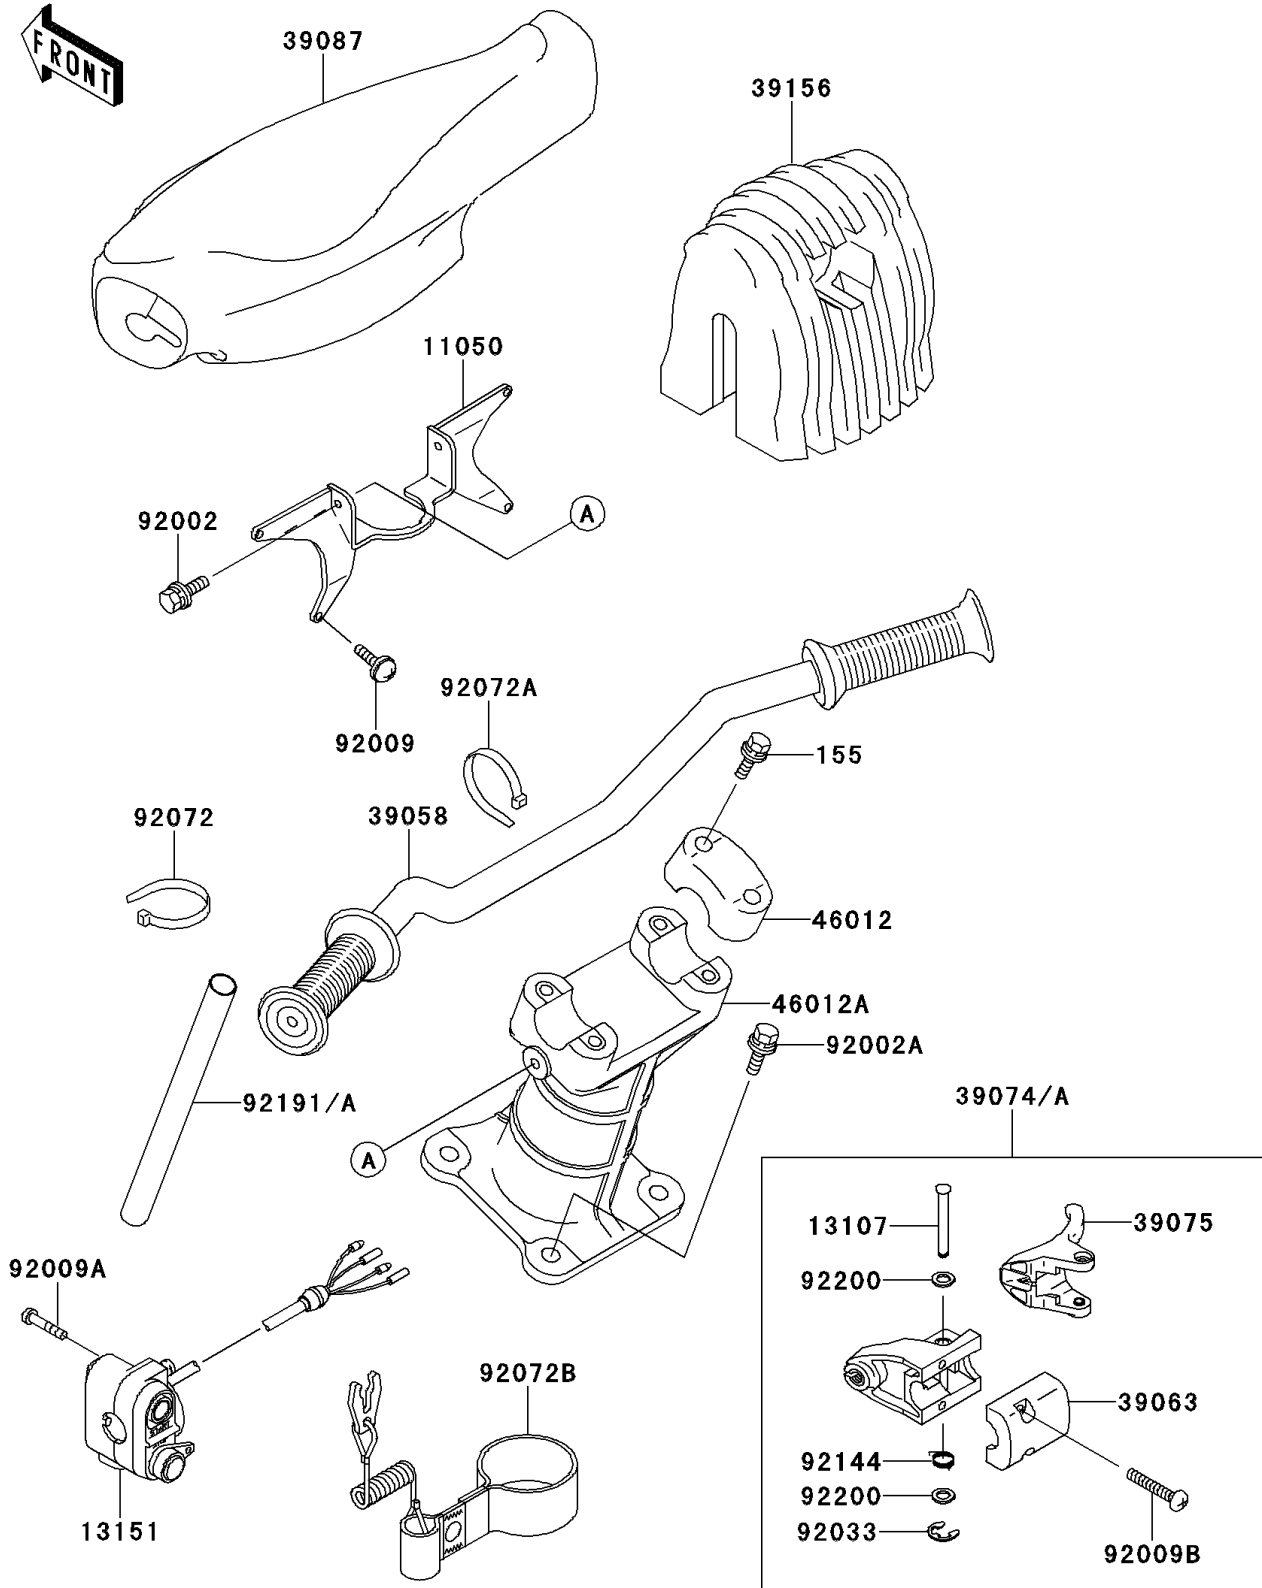

2000 900 STX PARTS DIAGRAM

Handlebar

F3172

2000 900 STX PARTS LIST

Handlebar

ITEM NAME	PART NUMBER	QUANTITY
BOLT-WSP-SMALL,8X35 (Ref # 155)	155R0835	4
BRACKET,HANDLE PAD (Ref # 11050)	11050-3766	1
SHAFT (Ref # 13107)	13107-3740	1
SWITCH-COMP,STOP&START (Ref # 13151)	13151-3722	1
HANDLE-COMP,F.BLACK (Ref # 39058)	39058-3720-6Z	1
HOUSING-CONTROL (Ref # 39063)	39063-3722	1
LEVER-ASSY-THROTTLE (Ref # 39074A)	39074-3725	1
LEVER-THROTTLE (Ref # 39075)	39075-3714	1
PAD-HANDLE,F.BLACK (Ref # 39087)	39087-3727-6Z	1
PAD,HANDLE,INNER (Ref # 39156)	39156-3821	1
HOLDER-HANDLE,UPP (Ref # 46012)	46012-3720	2
HOLDER-HANDLE,LWR (Ref # 46012A)	46012-3722	1
BOLT,6X12 (Ref # 92002)	92002-3763	2
BOLT,8X25 (Ref # 92002A)	92002-3774	4
SCREW,6X20 (Ref # 92009)	92009-3781	4
SCREW,5X30 (Ref # 92009A)	92009-3836	2
SCREW,6X30 (Ref # 92009B)	92009-3837	2
RING-SNAP (Ref # 92033)	92033-3723	1
BAND,L=292.1 (Ref # 92072)	92072-3509	1
BAND,L=201 (Ref # 92072A)	92072-3778	3
BAND,TETHER SWITCH (Ref # 92072B)	92072-3816	1
SPRING (Ref # 92144)	92144-3749	1
TUBE,22X24X200 (Ref # 92191)	92191-3792	1
WASHER (Ref # 92200)	92200-3738	2