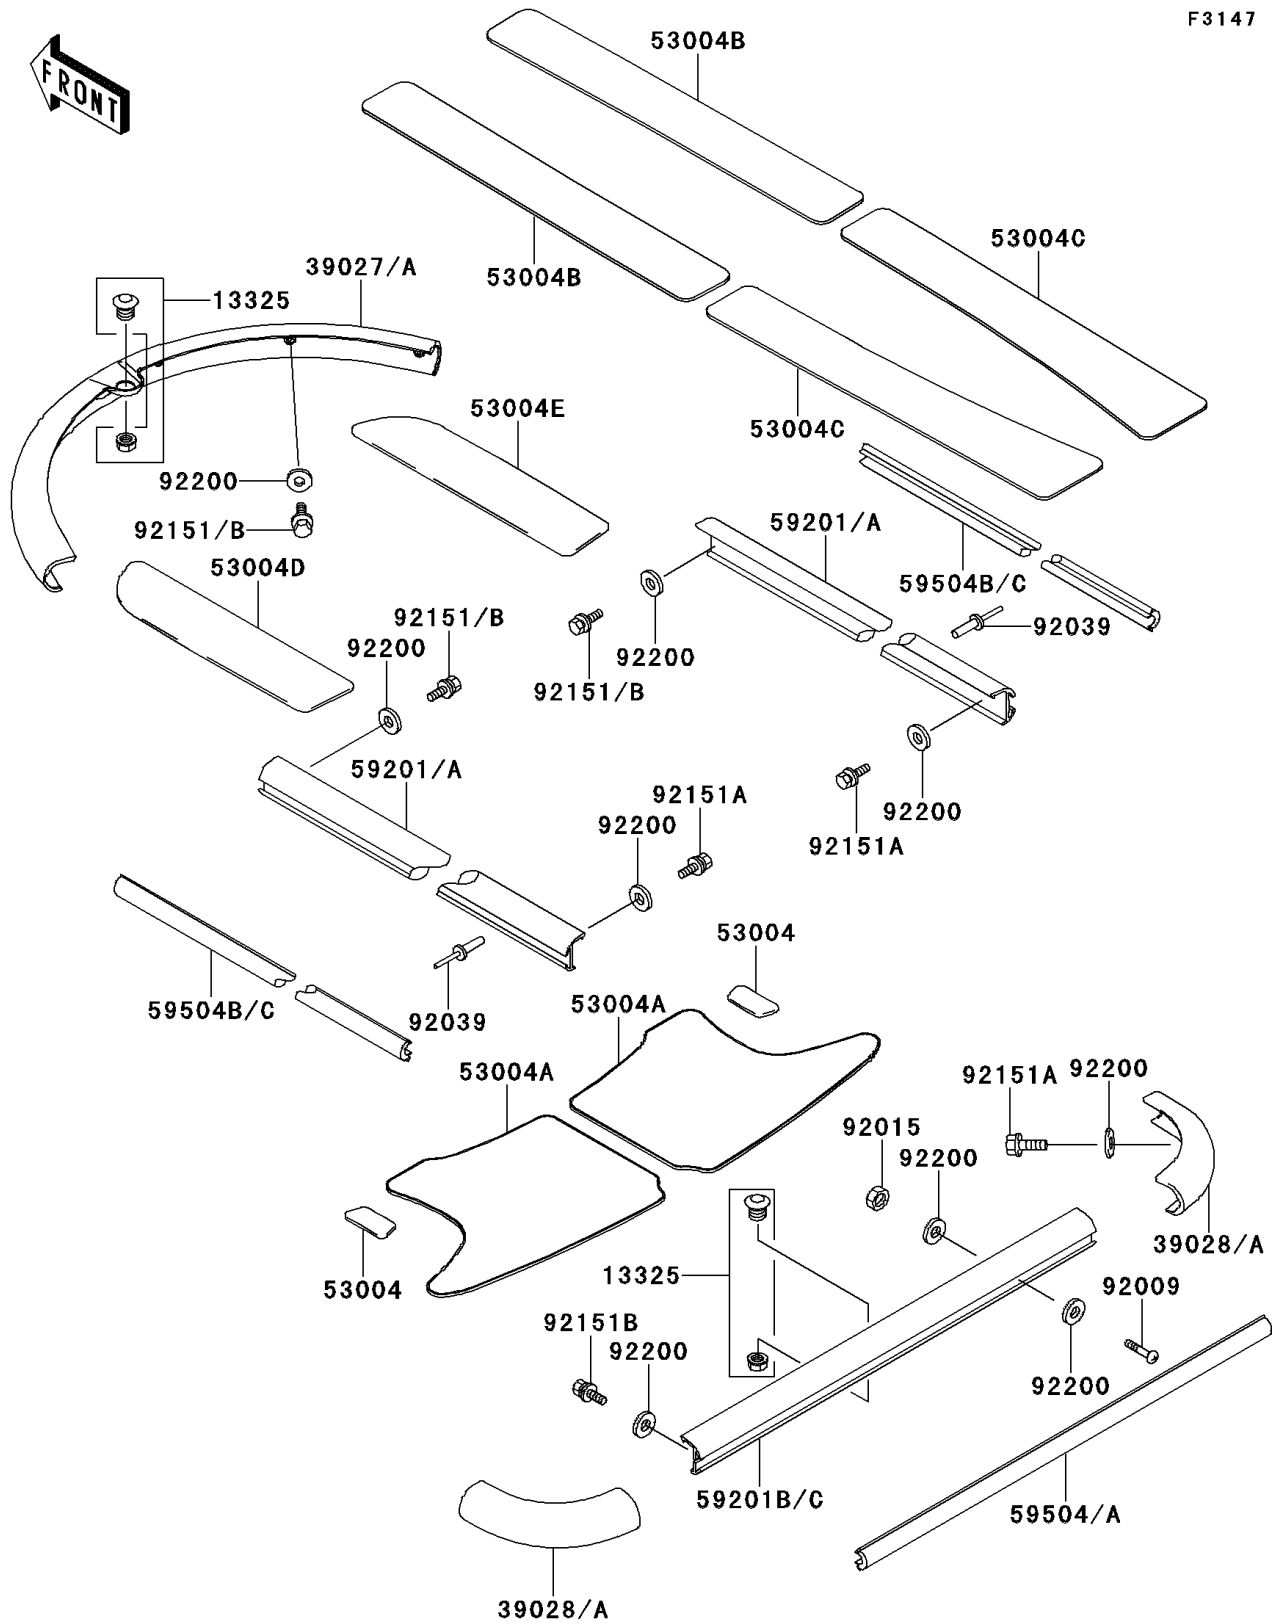

2000 900 STX PARTS DIAGRAM

Pads

F3147

2000 900 STX PARTS LIST

Pads

ITEM NAME	PART NUMBER	QUANTITY
BUSHING-ASSY,BLACK (Ref # 13325)	13325-3703	2
BUMPER-FRONT,F.BLACK (Ref # 39027A)	39027-3735-6Z	1
BUMPER-REAR,CORNER,F.BLACK (Ref # 39028A)	39028-3748-6Z	2
MAT,FLOOR,RR,S.GRAY (Ref # 53004)	53004-3777-RG	2
MAT,DECK,RR,S.GRAY (Ref # 53004A)	53004-3778-RG	2
MAT,FLOOR,FR,S.GRAY (Ref # 53004B)	53004-3781-RG	2
MAT,FLOOR,RR,S,GRAY (Ref # 53004C)	53004-3782-RG	2
MAT,DECK,FR,LH,S.GRAY (Ref # 53004D)	53004-3783-RG	1
MAT,DECK,FR,RH,S.GRAY (Ref # 53004E)	53004-3784-RG	1
BUMPER,SIDE,F.BLACK (Ref # 59201A)	59201-3771-6Z	2
BUMPER,RR,F.BLACK (Ref # 59201C)	59201-3772-6Z	1
INSERT-BOAT FENDER,RR,F.BLACK (Ref # 59504A)	59504-3716-6Z	1
INSERT-BOAT FENDER,SIDE,BLACK (Ref # 59504C)	59504-3720-6Z	2
SCREW,5X30 (Ref # 92009)	92009-3834	4
NUT,LOCK,5MM (Ref # 92015)	92015-3798	4
RIVET (Ref # 92039)	92039-3747	24
BOLT,5X20 (Ref # 92151)	92151-3717	AR
BOLT,5X20 (Ref # 92151A)	92151-3717	4
BOLT,5X25 (Ref # 92151B)	92151-3718	8
WASHER,5.9X16X1.5 (Ref # 92200)	92200-3714	20