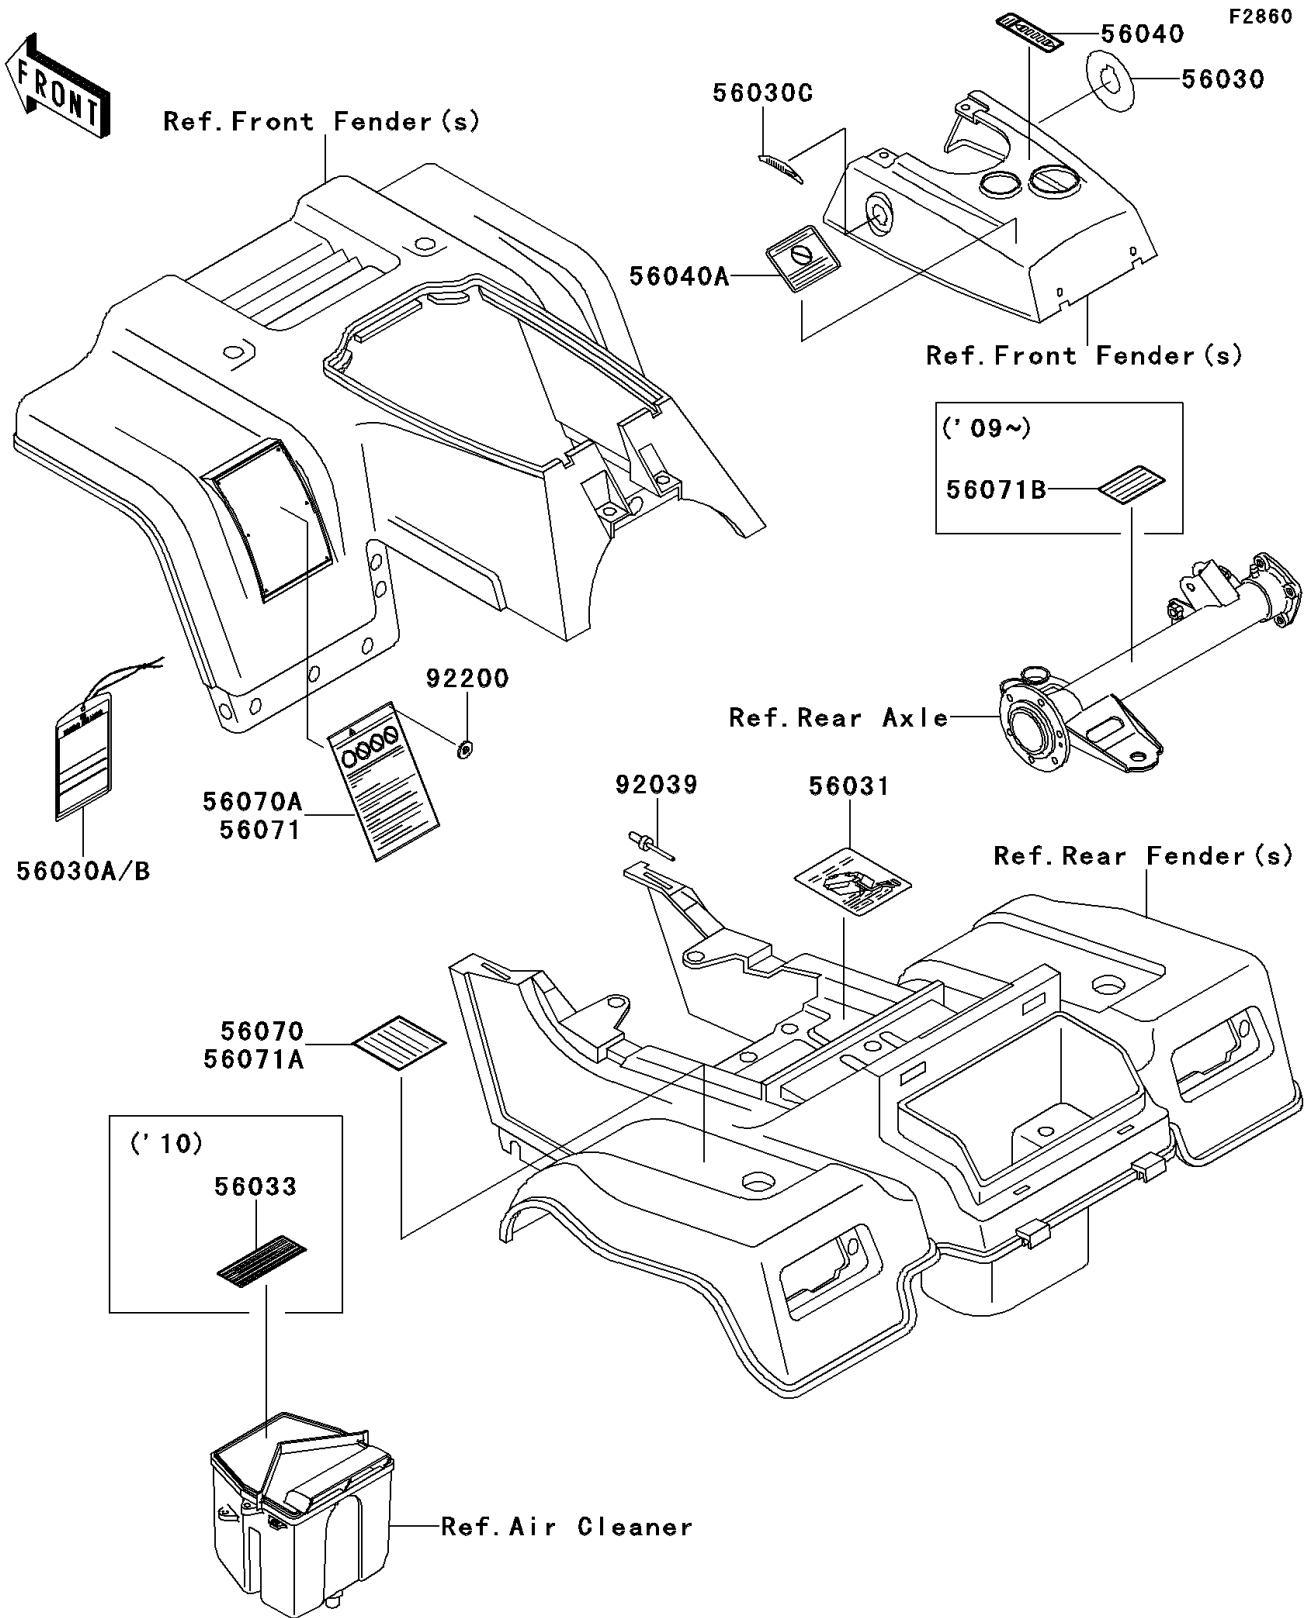

2007 Bayou 250 PARTS DIAGRAM

Labels

2007 Bayou 250 PARTS LIST

Labels

ITEM NAME	PART NUMBER	QUANTITY
LABEL,IGNITION SWITCH (Ref # 56030)	56030-0014	1
LABEL,HANGTAG (Ref # 56030A)	56030-0047	1
LABEL,REVERSE (Ref # 56030C)	56030-1102	1
LABEL-MANUAL,BATTERY VENT (Ref # 56031)	56031-1533	1
LABEL-WARNING,SHIFT PATTERN (Ref # 56040)	56040-1262	1
LABEL-WARNING,UNDER 16 (Ref # 56040A)	56040-1276	1
LABEL-WARNING,TIRE PRESSURE (Ref # 56070)	56070-0026	1
LABEL-WARNING,SERIOUS INJURY (Ref # 56070A)	56070-1151	1
RIVET,3.2X8 (Ref # 92039)	92039-3763	1
WASHER,3.5X8X1 (Ref # 92200)	92200-1251	1