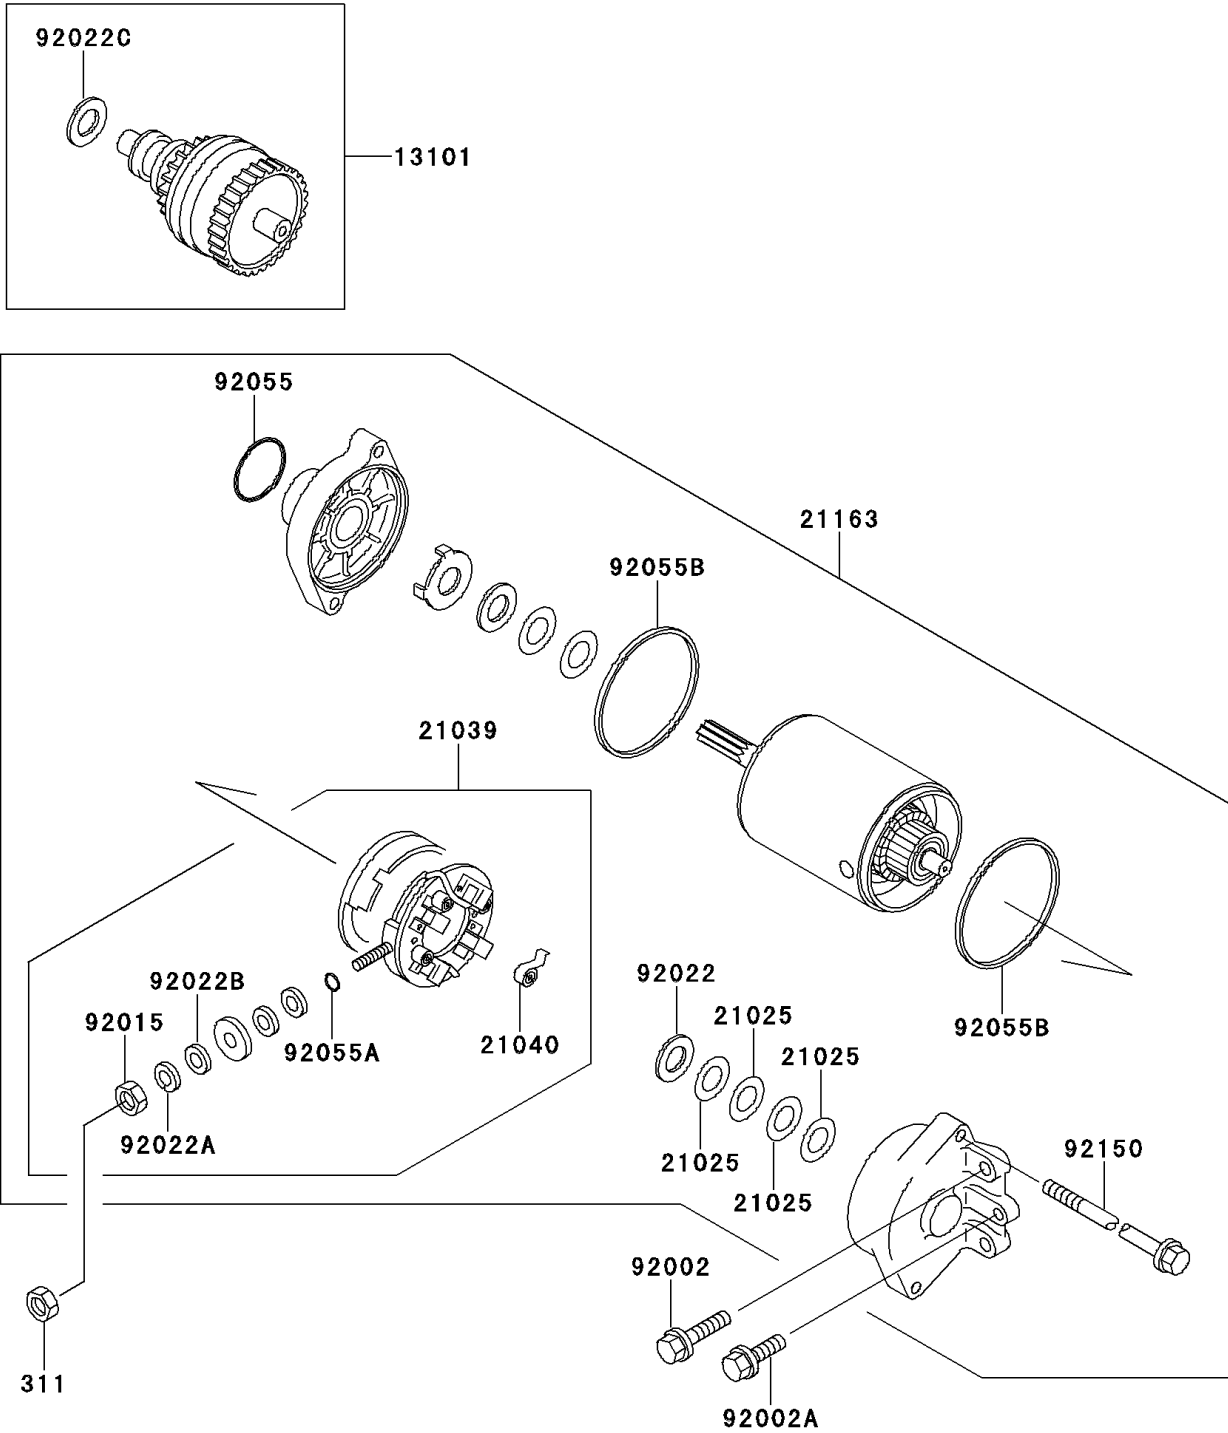

2000 900 STX PARTS DIAGRAM

Starter Motor

E1840

2000 900 STX PARTS LIST

Starter Motor

ITEM NAME	PART NUMBER	QUANTITY
NUT-HEX,6MM (Ref # 311)	311R0600	1
GEAR-ASSY (Ref # 13101)	13101-3708	1
WASHER,9.1X18X0.2 (Ref # 21025)	21025-011	4
BRUSH,CARBON (Ref # 21039)	21039-3703	1
SPRING-BRUSH (Ref # 21040)	21040-1055	4
STARTER-ELECTRIC (Ref # 21163)	21163-3709	1
BOLT,6X25 (Ref # 92002)	92002-3714	2
BOLT,6X12 (Ref # 92002A)	92002-3763	1
NUT,6MM (Ref # 92015)	92015-3710	1
WASHER,9.1X18X0.8 (Ref # 92022)	92022-1132	1
WASHER,6MM (Ref # 92022A)	92022-3711	1
WASHER,6MM (Ref # 92022B)	92022-3713	1
WASHER,12X24X1.0 (Ref # 92022C)	92022-3731	1
RING-O (Ref # 92055)	92055-1276	1
RING-O,4.5X2.0 (Ref # 92055A)	92055-1370	1
RING-O,STARTER MOTOR (Ref # 92055B)	92055-1381	2
BOLT (Ref # 92150)	92150-3772	2