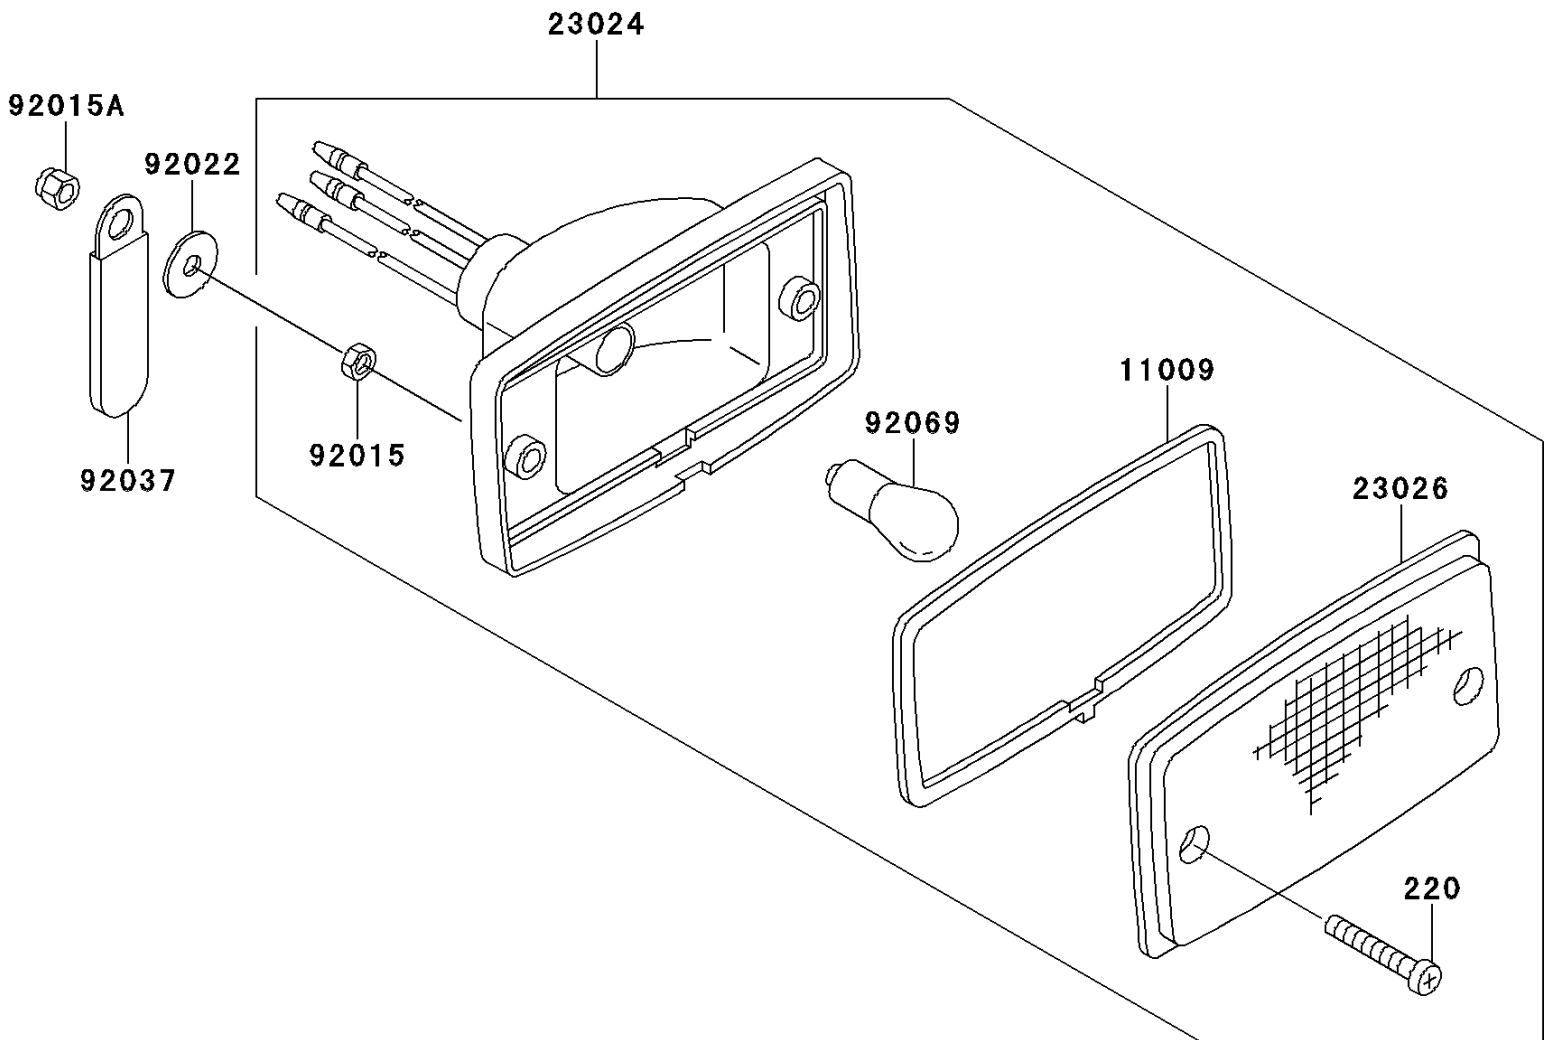

2008 Bayou[®] 250 PARTS DIAGRAM

Taillight(s)

F2720

2008 Bayou® 250 PARTS LIST

Taillight(s)

ITEM NAME	PART NUMBER	QUANTITY
SCREW-PAN-CROS,4X25 (Ref # 220)	220AA0425	4
GASKET,TAIL LAMP (Ref # 11009)	11009-4004	2
LAMP-ASSY-TAIL (Ref # 23024)	23024-1139	2
LENS,TAIL LAMP (Ref # 23026)	23026-1239	2
NUT,4MM (Ref # 92015)	92015-1550	4
NUT (Ref # 92015A)	92015-1695	4
WASHER,4.5X14X0.6 (Ref # 92022)	92022-1681	4
CLAMP,L=45 (Ref # 92037)	92037-1539	2
BULB,12V 27/8W (Ref # 92069)	92069-059	2