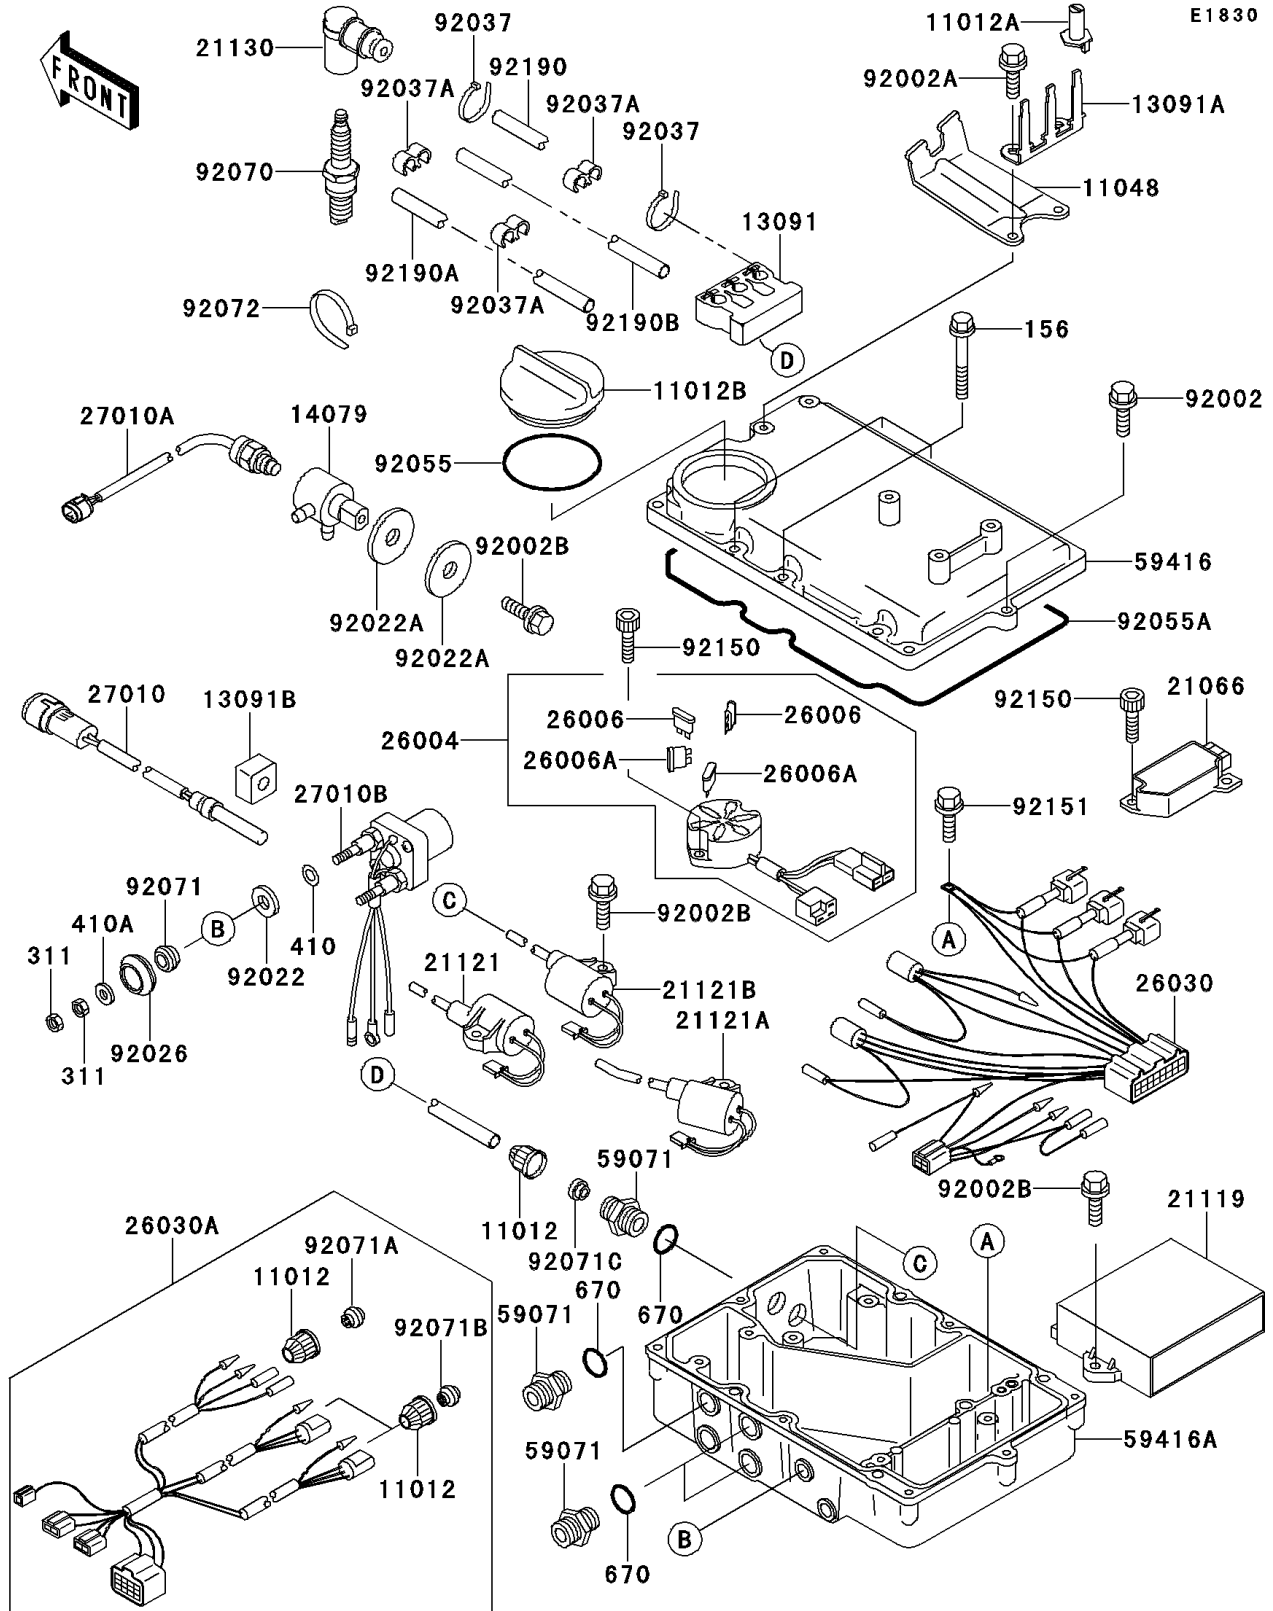

2000 900 STX PARTS DIAGRAM

Ignition System

2000 900 STX PARTS LIST

Ignition System

ITEM NAME	PART NUMBER	QUANTITY
CAP (Ref # 11012)	11012-3005	6
CAP,HOLDER (Ref # 11012A)	11012-3768	3
CAP (Ref # 11012B)	11012-3791	1
BRACKET (Ref # 11048)	11048-3770	1
HOLDER (Ref # 13091)	13091-3785	1
HOLDER (Ref # 13091A)	13091-3800	1
HOLDER (Ref # 13091B)	13091-3804	1
HOLDER-ASSY (Ref # 14079)	14079-3710	1
REGULATOR-VOLTAGE (Ref # 21066)	21066-3712	1
IGNITER (Ref # 21119)	21119-3754	1
COIL-IGNITION,#1 (Ref # 21121)	21121-3708	1
COIL-IGNITION,#2 (Ref # 21121A)	21121-3709	1
COIL-IGNITION,#3 (Ref # 21121B)	21121-3710	1
CAP-SPARK PLUG (Ref # 21130)	21130-3706	3
FUSE-ASSY (Ref # 26004)	26004-3719	1
FUSE,10A-R (Ref # 26006)	26006-1007	2
FUSE,3A-P (Ref # 26006A)	26006-1060	2
HARNESS,IGNITER (Ref # 26030)	26030-3724	1
HARNESS,SUB (Ref # 26030A)	26030-3740	1
SWITCH (Ref # 27010)	27010-3744	1
SWITCH (Ref # 27010A)	27010-3759	1
SWITCH,STARTER RELAY (Ref # 27010B)	27010-3760	1
JOINT (Ref # 59071)	59071-3001	6
CASE-ELECTRIC,UPP (Ref # 59416)	59416-3755	1
CASE-ELECTRIC,LWR (Ref # 59416A)	59416-3759	1
BOLT,6X25 (Ref # 92002)	92002-3714	8
BOLT,6X16 (Ref # 92002A)	92002-3728	2
BOLT,6X20 (Ref # 92002B)	92002-3755	6
WASHER (Ref # 92022)	92022-3035	2