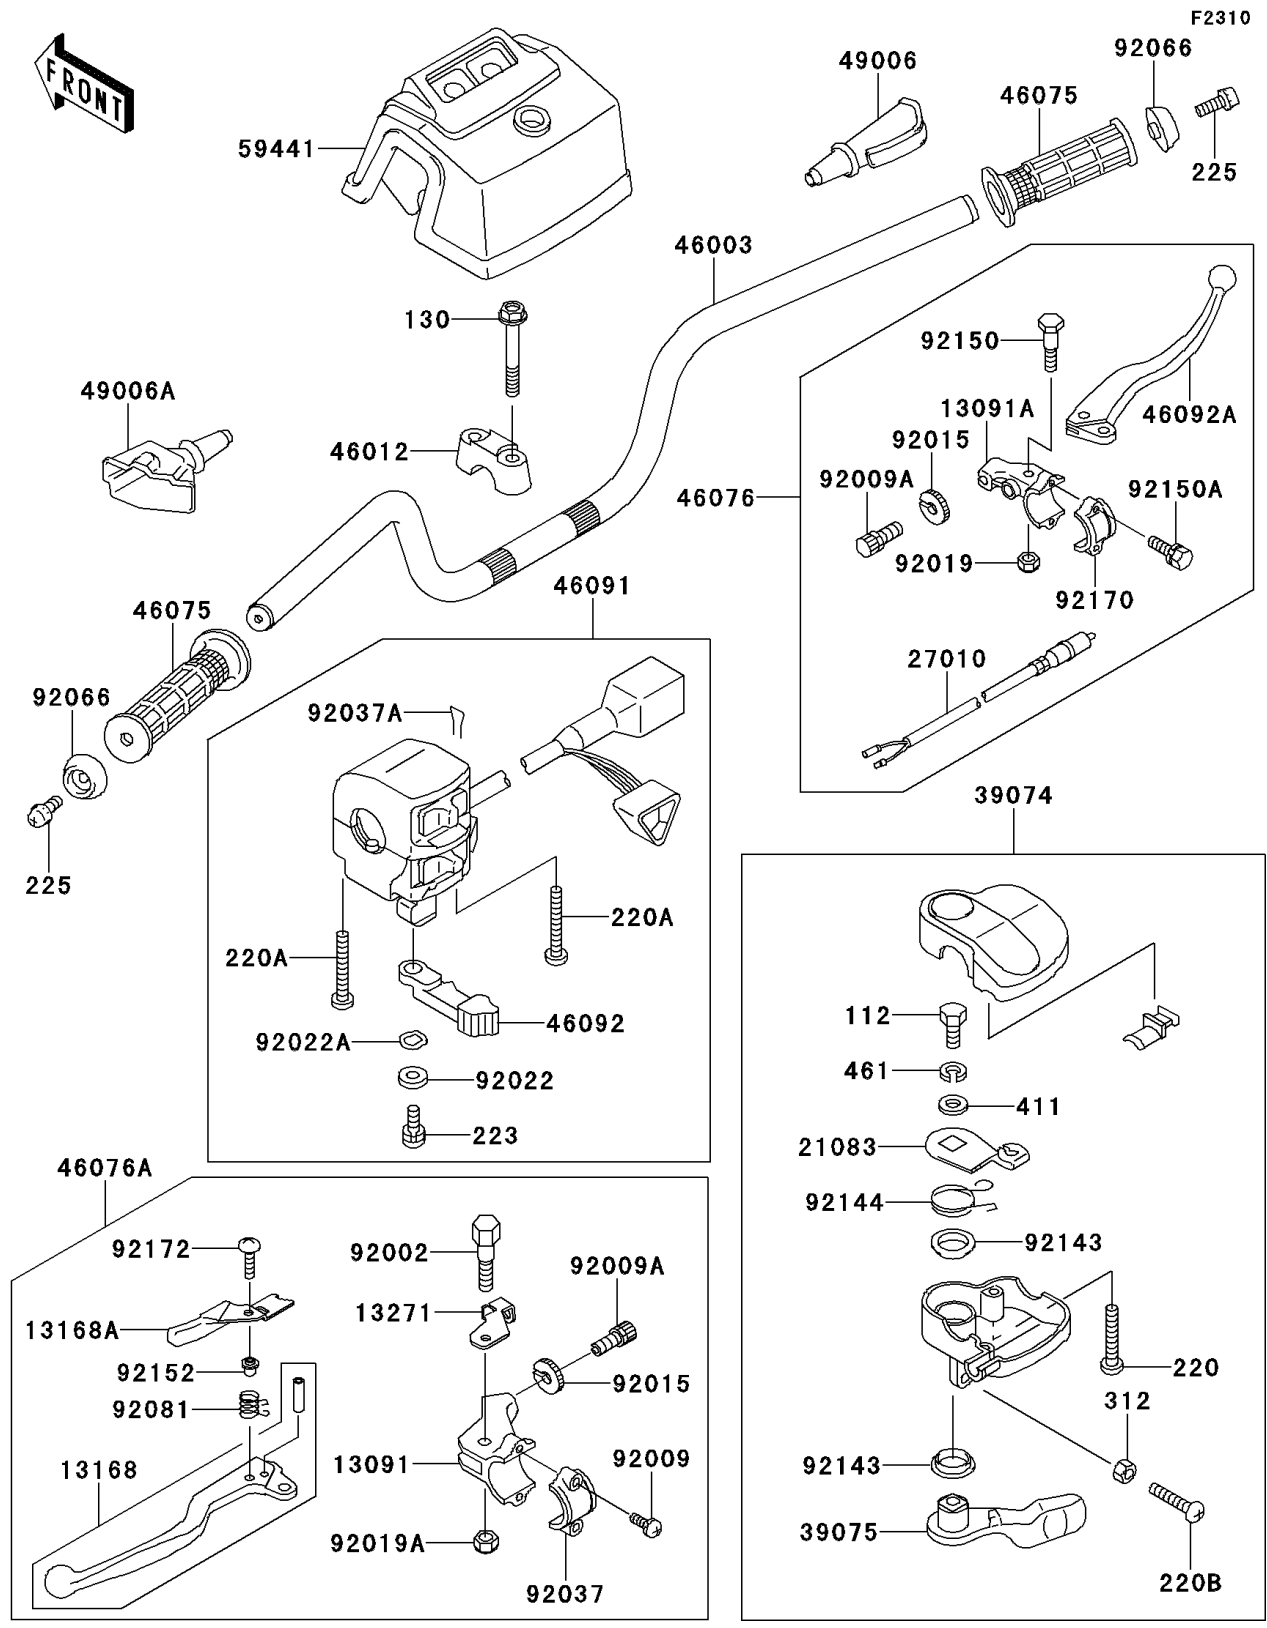

2003 Bayou 250 PARTS DIAGRAM

Handlebar

2003 Bayou 250 PARTS LIST

Handlebar

ITEM NAME	PART NUMBER	QUANTITY
BOLT-UPSET (Ref # 112)	112D0614	1
HOLDER (Ref # 13091)	13091-1349	1
HOLDER,LEVER,RH (Ref # 13091A)	13091-1719	1
LEVER,LH (Ref # 13168)	13168-1674	1
LEVER,LOCK (Ref # 13168A)	13168-1675	1
PLATE,LOCK (Ref # 13271)	13271-1260	1
ARM (Ref # 21083)	21083-1068	1
SWITCH,STOP (Ref # 27010)	27010-1296	1
LEVER-ASSY-THROTTLE (Ref # 39074)	39074-1057	1
LEVER-THROTTLE (Ref # 39075)	39075-1060	1
HANDLE (Ref # 46003)	46003-1291	1
HOLDER-HANDLE (Ref # 46012)	46012-1168	2
GRIP,HANDLE (Ref # 46075)	46075-7501	2
LEVER-ASSY-GRIP,RH (Ref # 46076)	46076-1179	1
LEVER-ASSY-GRIP,LH (Ref # 46076A)	46076-1225	1
HOUSING-ASSY-CONTROL,LH (Ref # 46091)	46091-1624	1
LEVER-GRIP,CHOKE (Ref # 46092)	46092-1149	1
LEVER-GRIP,RH (Ref # 46092A)	46092-1168	1
BOOT,LEVER HOLDER (Ref # 49006)	49006-1017	1
BOOT,CLUTCH LEVER (Ref # 49006A)	49006-1057	1
COVER-HANDLE,BLACK (Ref # 59441)	59441-1091-6D	1
BOLT,5MM (Ref # 92002)	92002-1447	1
SCREW,5X18 (Ref # 92009)	92009-1367	2
SCREW,CABLE ADJUST,8MM (Ref # 92009A)	92009-1435	2
NUT,CABLE ADJUST LOCK,8MM (Ref # 92015)	92015-1596	2
NUT,LOCK,6MM (Ref # 92019)	92019-008	1
NUT,LOCK,5MM (Ref # 92019A)	92019-014	1
WASHER,5MM (Ref # 92022)	92022-1837	1
WASHER,WAVE,5MM (Ref # 92022A)	92022-1838	1