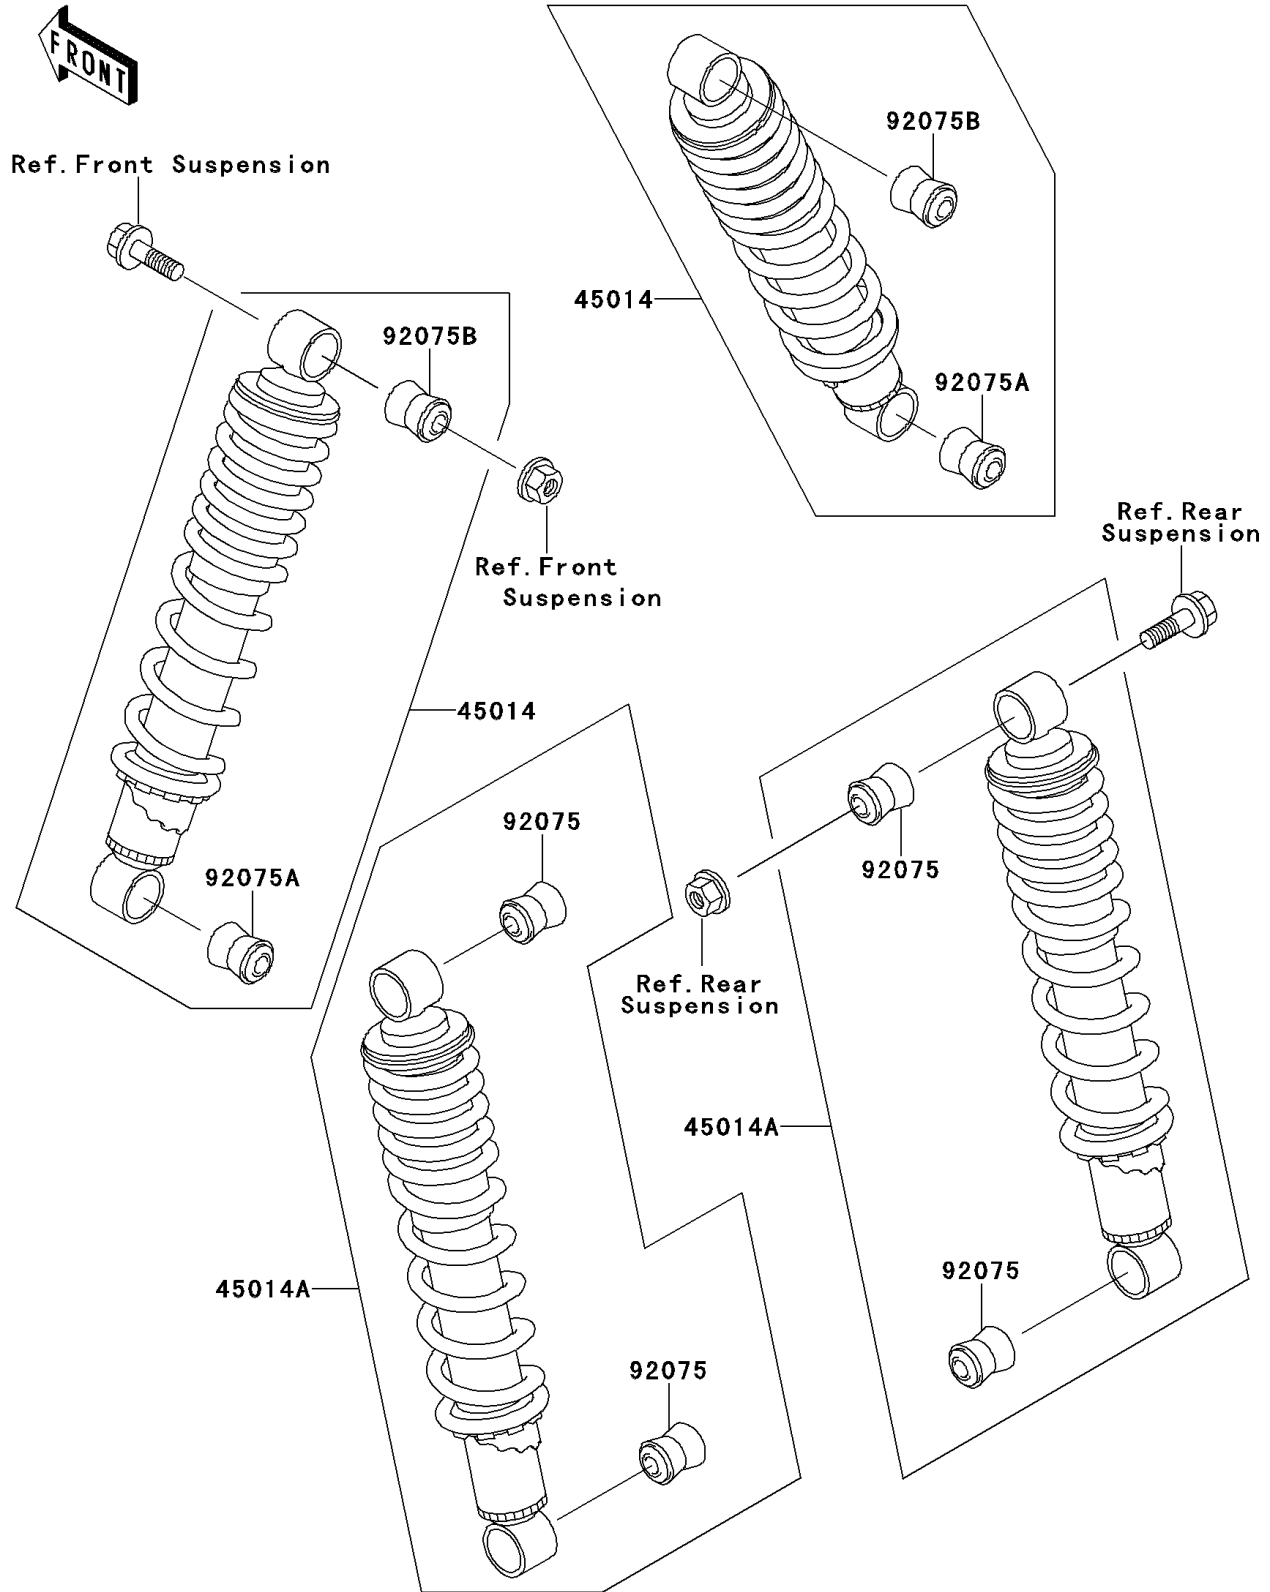

2004 Bayou 250 PARTS DIAGRAM

Shock Absorber(s)

F2280

2004 Bayou 250 PARTS LIST

Shock Absorber(s)

ITEM NAME	PART NUMBER	QUANTITY
SHOCKABSORBER,FR (Ref # 45014)	45014-1455	2
SHOCKABSORBER,RR (Ref # 45014A)	45014-1756	2
DAMPER,SHOCKABSORBER (Ref # 92075)	92075-1784	4
DAMPER,SHOCKABSORBER (Ref # 92075A)	92075-1825	2
DAMPER,SHOCKABSORBER (Ref # 92075B)	92075-1897	2