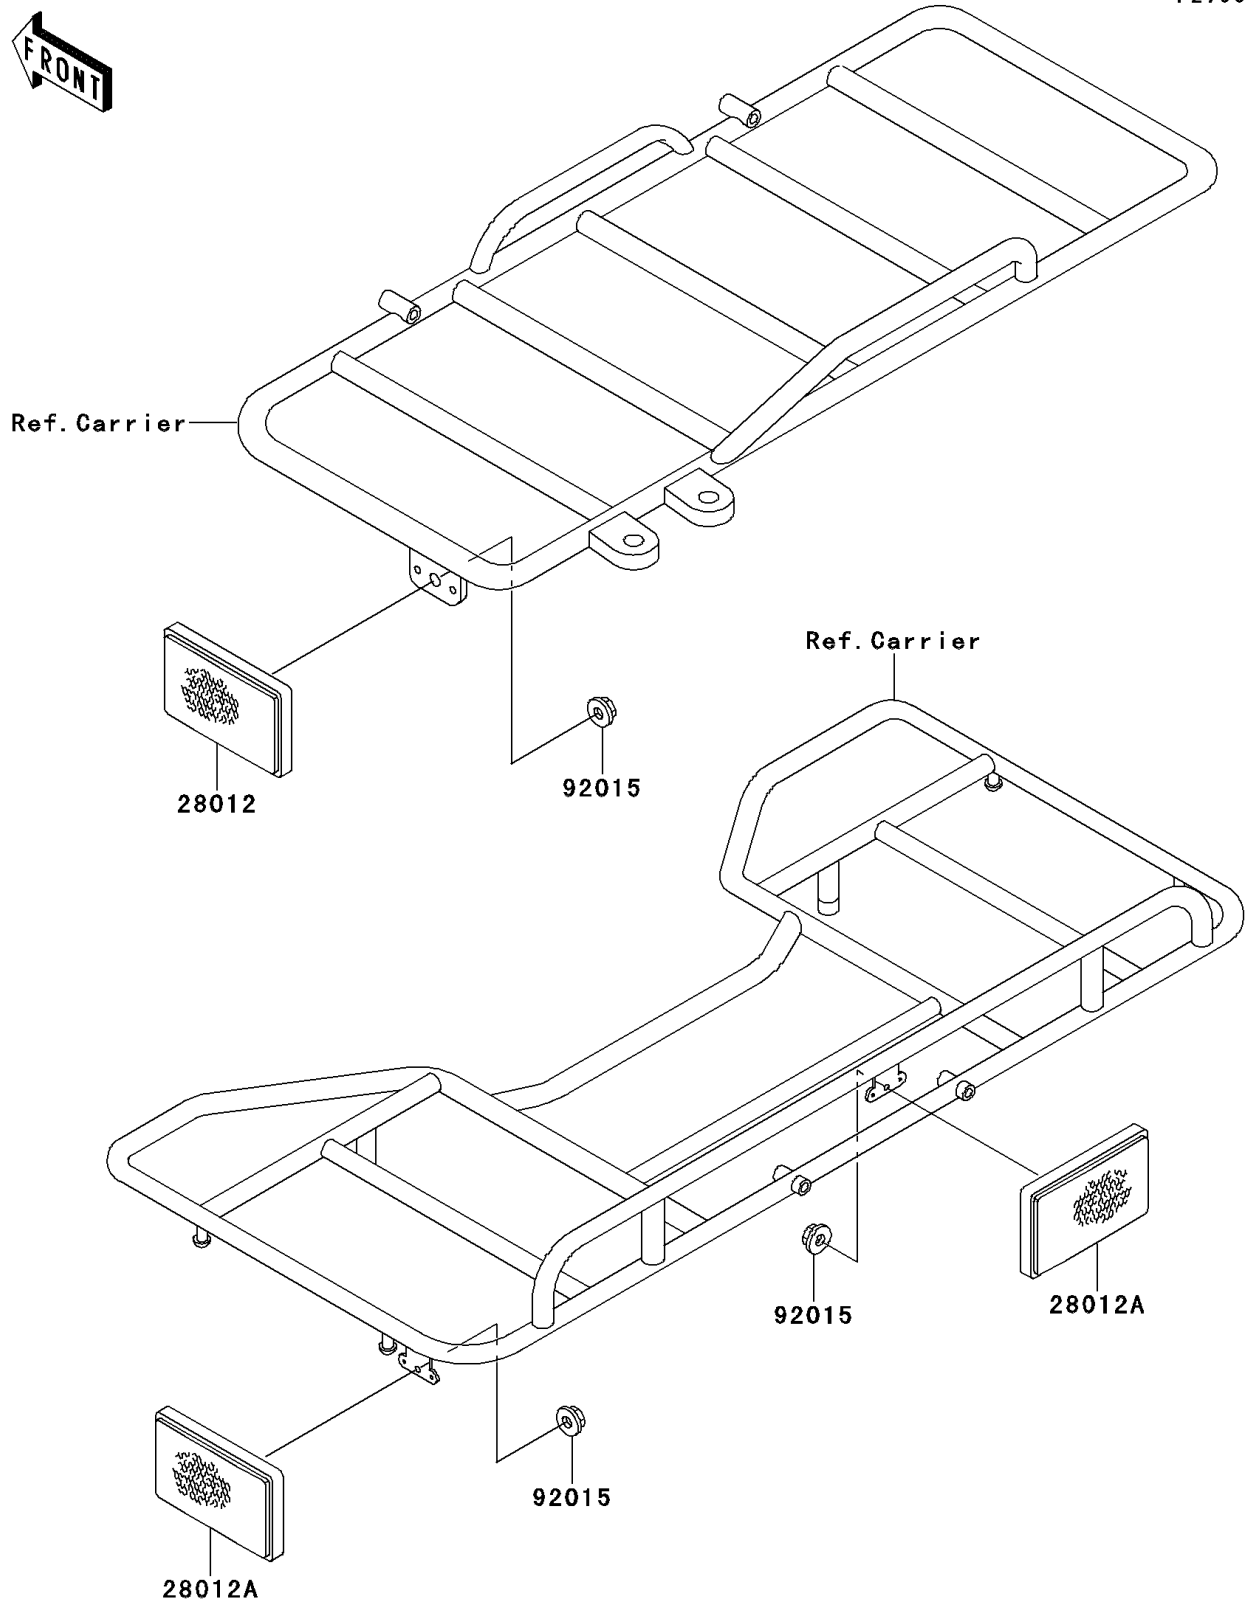

# 2000 Bayou 220 PARTS DIAGRAM

Reflectors(CN)

F2790

## 2000 Bayou 220 PARTS LIST

Reflectors(CN)

ITEM NAME	PART NUMBER	QUANTITY
REFLECTOR-REFLEX (Ref # 28012)	28012-1003	2
REFLECTOR-REFLEX (Ref # 28012A)	28012-1088	3
NUT,FLANGED,5MM (Ref # 92015)	92015-1259	5