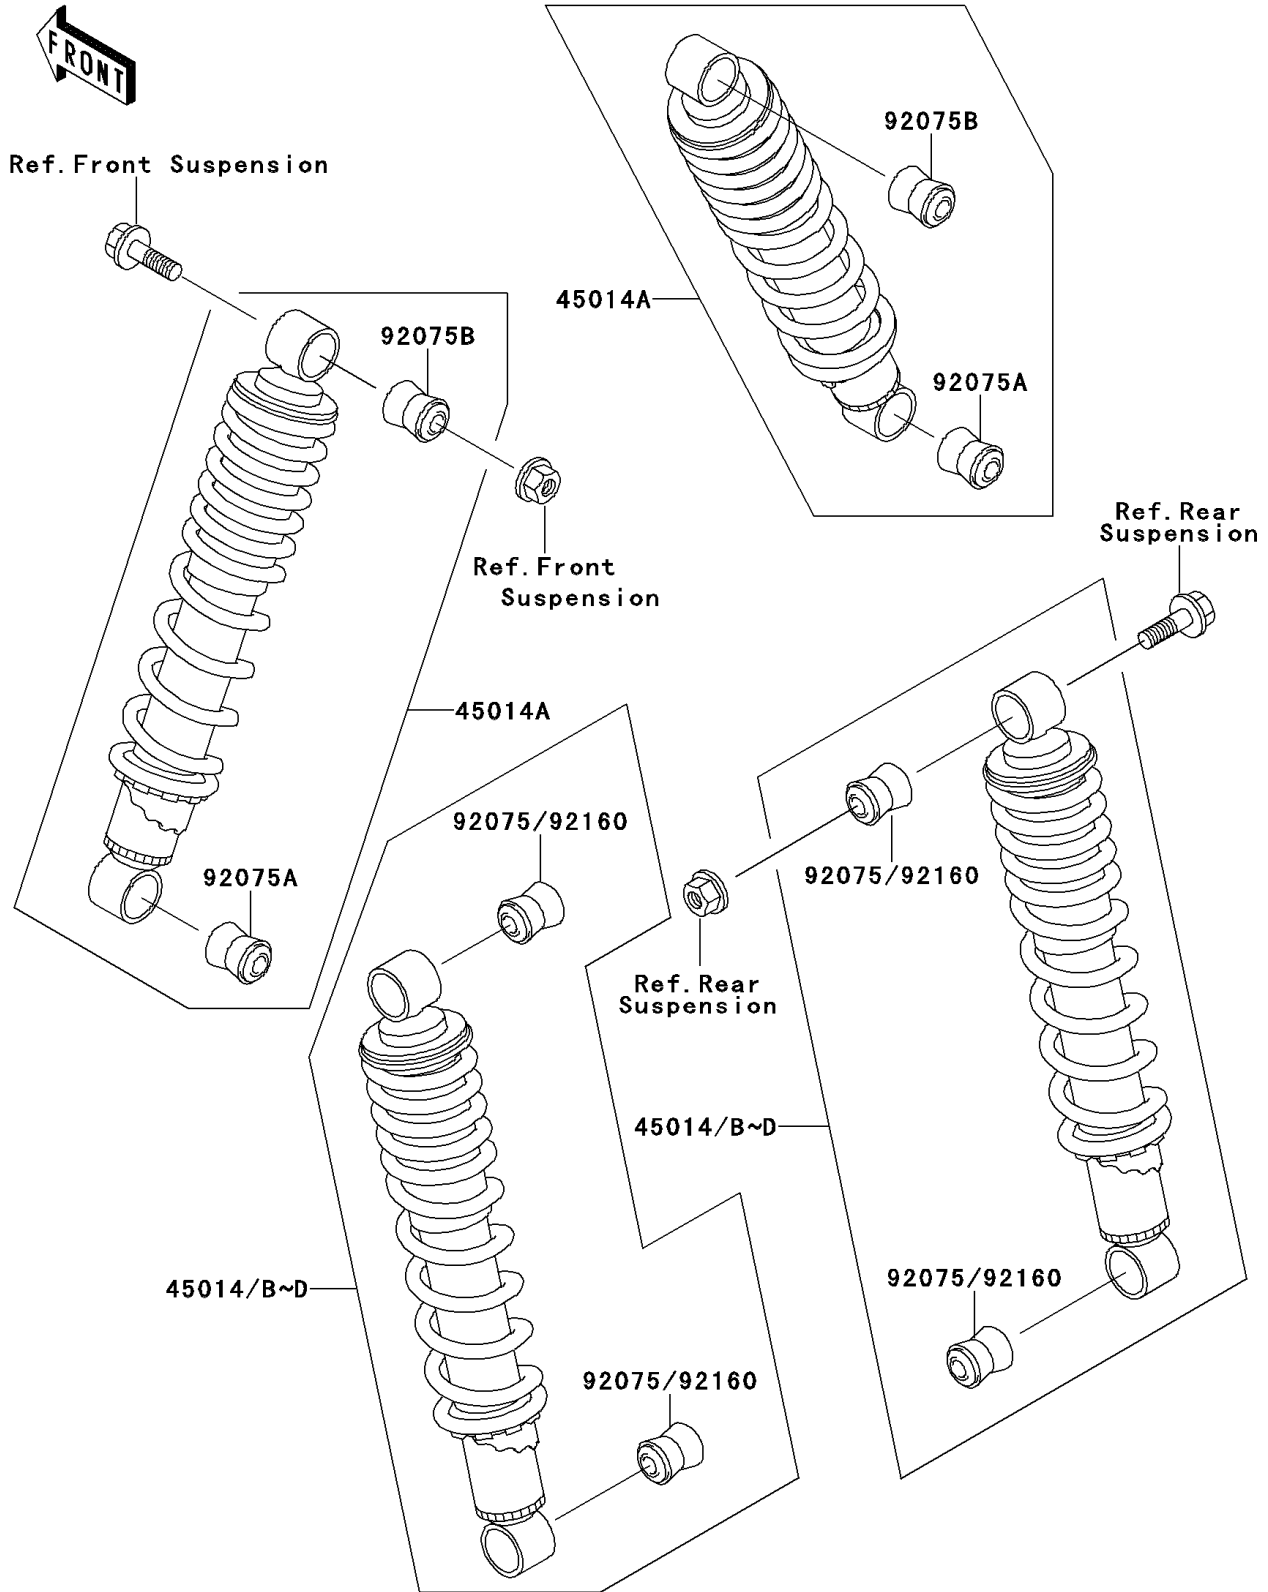

# 1998 Bayou 220 PARTS DIAGRAM

Shock Absorber(s)

F2280

# 1998 Bayou 220 PARTS LIST

## Shock Absorber(s)

ITEM NAME	PART NUMBER	QUANTITY
SHOCKABSORBER,RR (Ref # 45014)	45014-1376	2
SHOCKABSORBER,FR (Ref # 45014A)	45014-1455	2
DAMPER,SHOCKABSORBER (Ref # 92075)	92075-1784	4
DAMPER,SHOCKABSORBER (Ref # 92075A)	92075-1825	2
DAMPER,SHOCKABSORBER (Ref # 92075B)	92075-1897	2