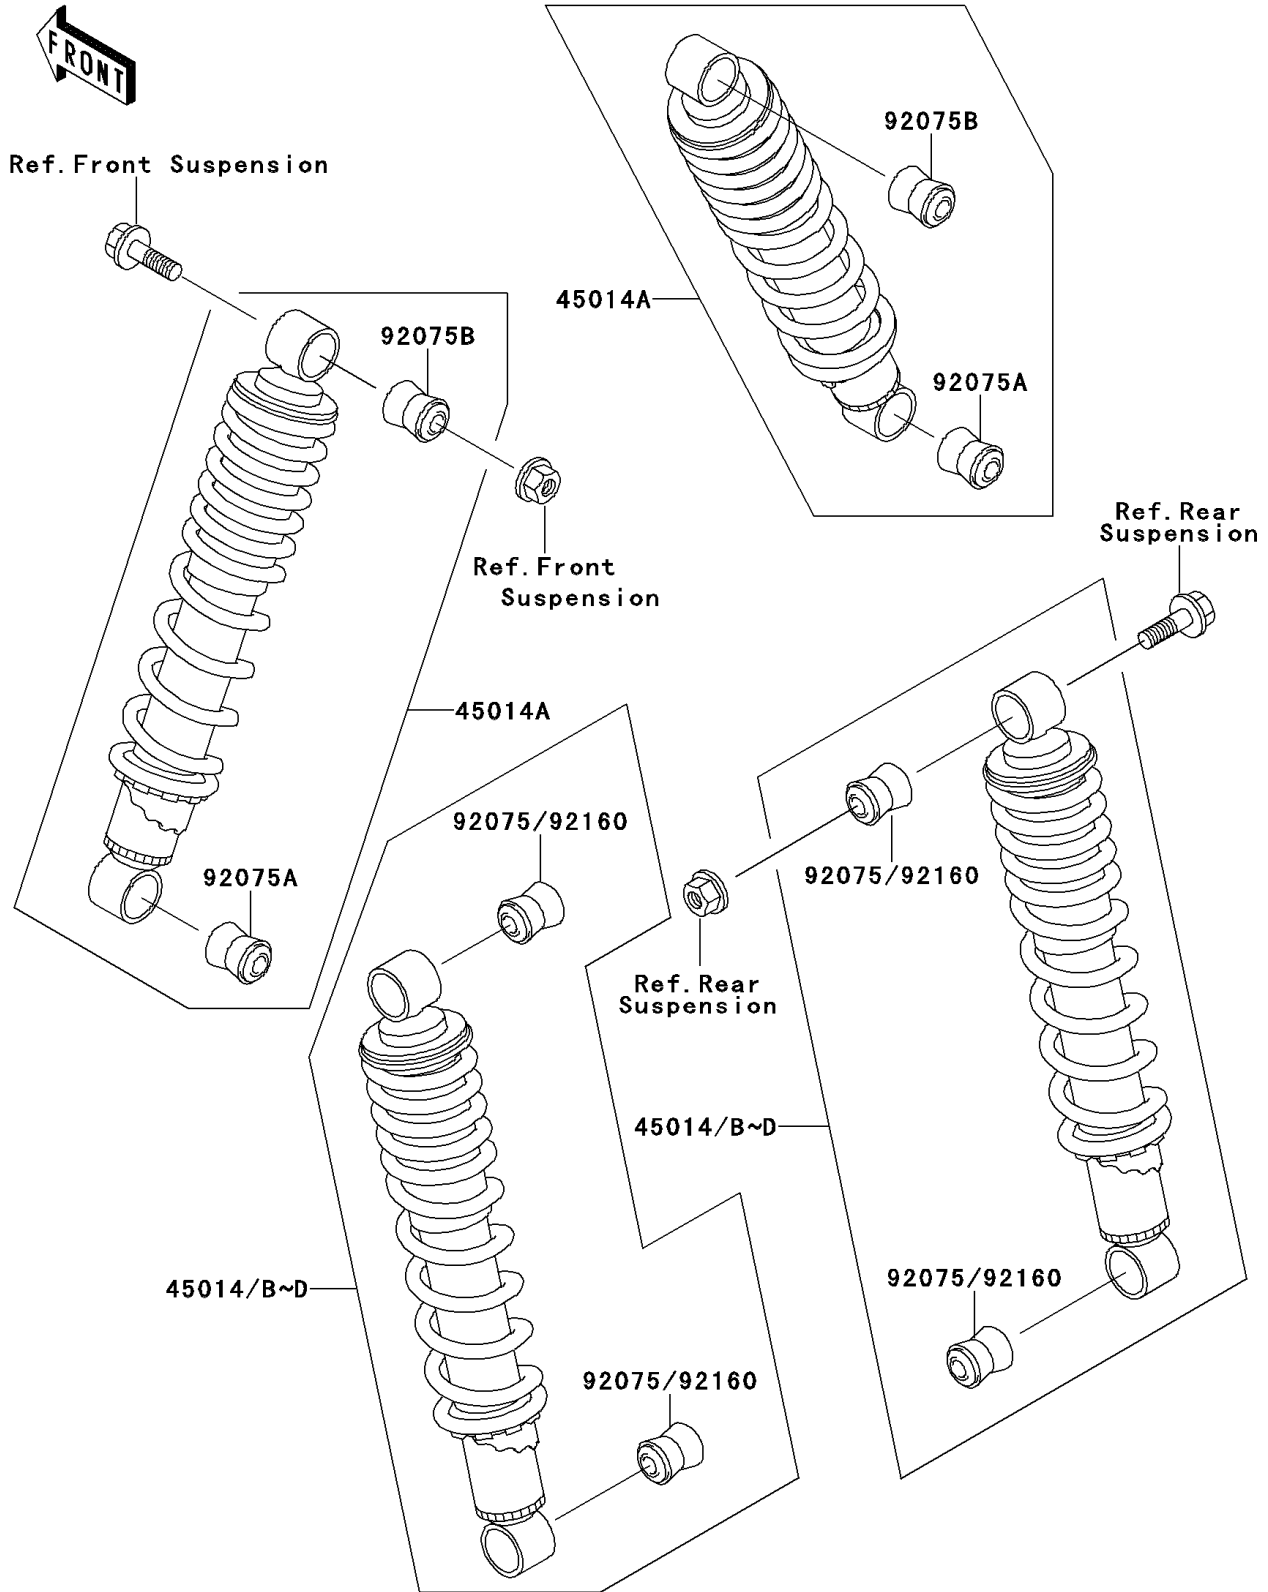

# 1997 Bayou 220 PARTS DIAGRAM

Shock Absorber(s)

F2280

# 1997 Bayou 220 PARTS LIST

## Shock Absorber(s)

ITEM NAME	PART NUMBER	QUANTITY
SHOCKABSORBER,FR (Ref # 45014A)	45014-1455	2
SHOCKABSORBER,RR (Ref # 45014B)	45014-1456	2
DAMPER,SHOCKABSORBER (Ref # 92075A)	92075-1825	2
DAMPER,SHOCKABSORBER (Ref # 92075B)	92075-1897	2
DAMPER,SHOCKABSORBER (Ref # 92160)	92160-1173	4