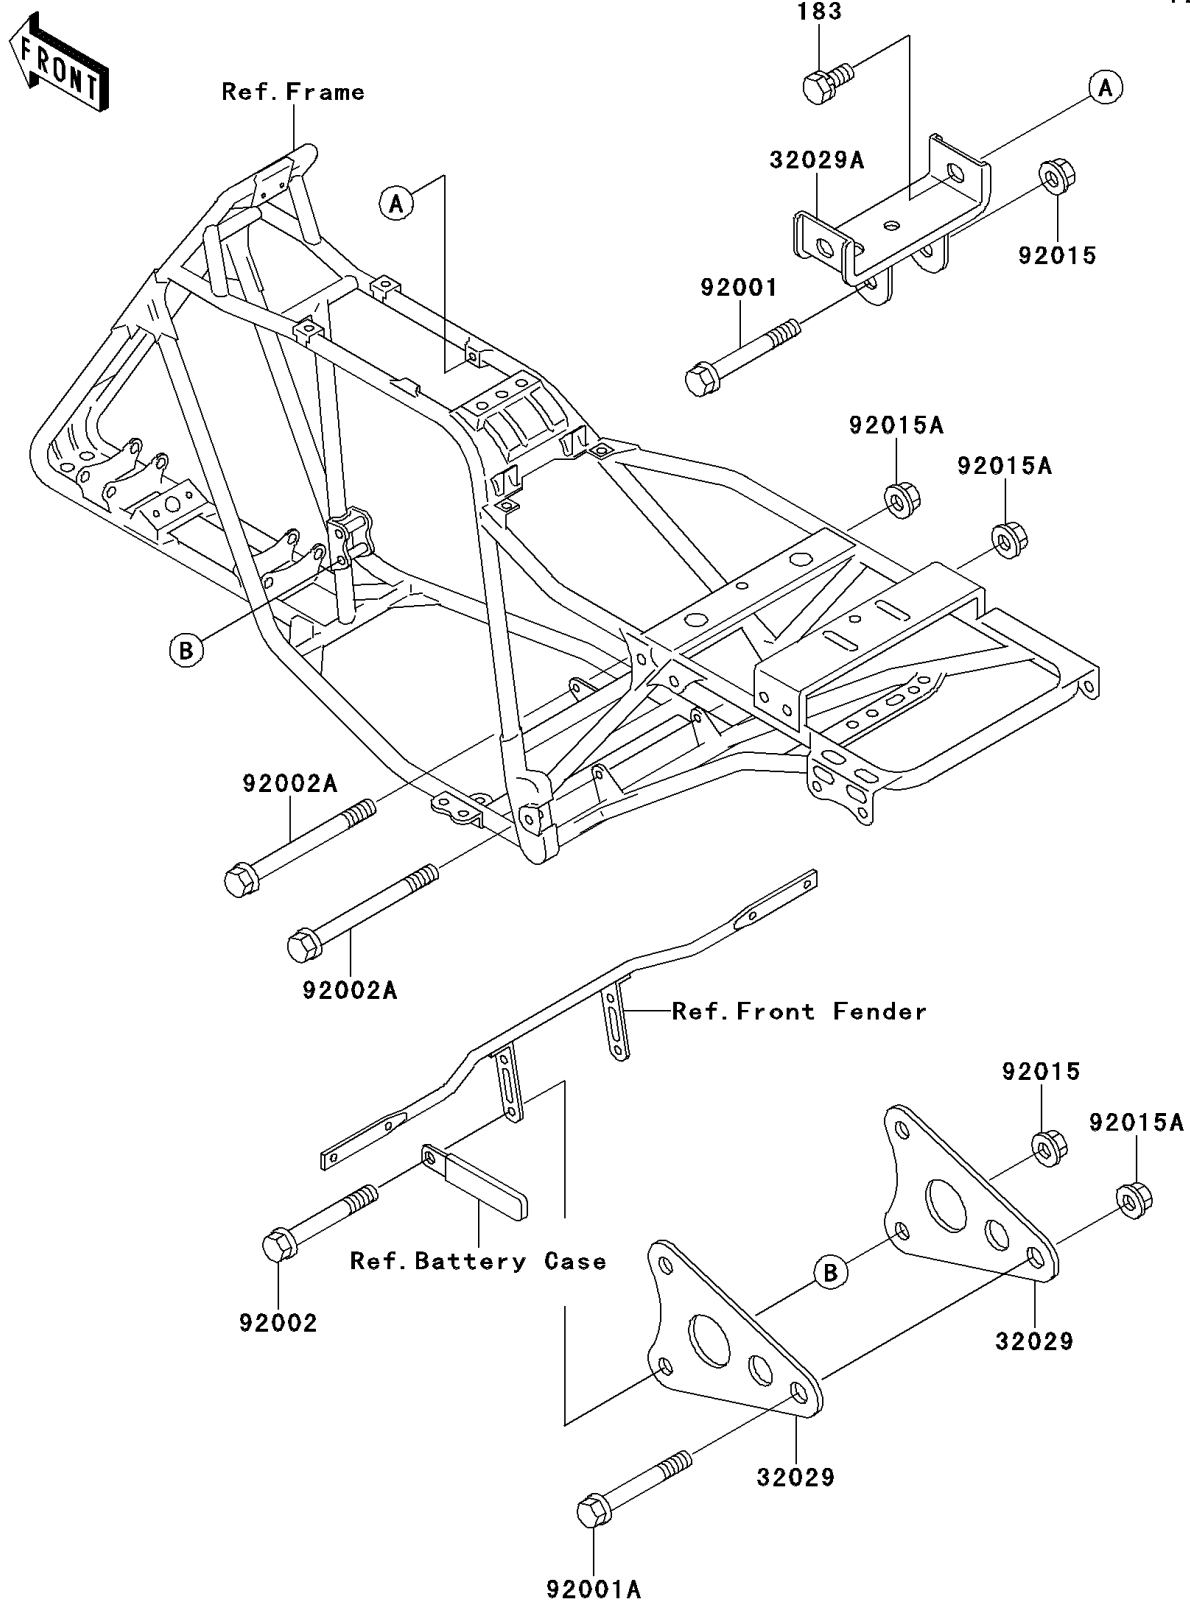

2000 Bayou 220 PARTS DIAGRAM

Frame Fittings

F2131

2000 Bayou 220 PARTS LIST

Frame Fittings

ITEM NAME	PART NUMBER	QUANTITY
BOLT-UPSET-WS-SMALL (Ref # 183)	183J0814	2
BRACKET-ENGINE,FR (Ref # 32029)	32029-1548	2
BRACKET-ENGINE,TOP (Ref # 32029A)	32029-1549	1
BOLT,FLANGED,8X50 (Ref # 92001)	92001-1614	1
BOLT,FLANGED,10X85 (Ref # 92001A)	92001-1619	1
BOLT,FLANGED,8X90 (Ref # 92002)	92002-1401	2
BOLT,FLANGED,10X140 (Ref # 92002A)	92002-1965	2
NUT,FLANGED,8MM,BLACK (Ref # 92015)	92015-1183	3
NUT,FLANGED,10MM (Ref # 92015A)	92015-1727	3