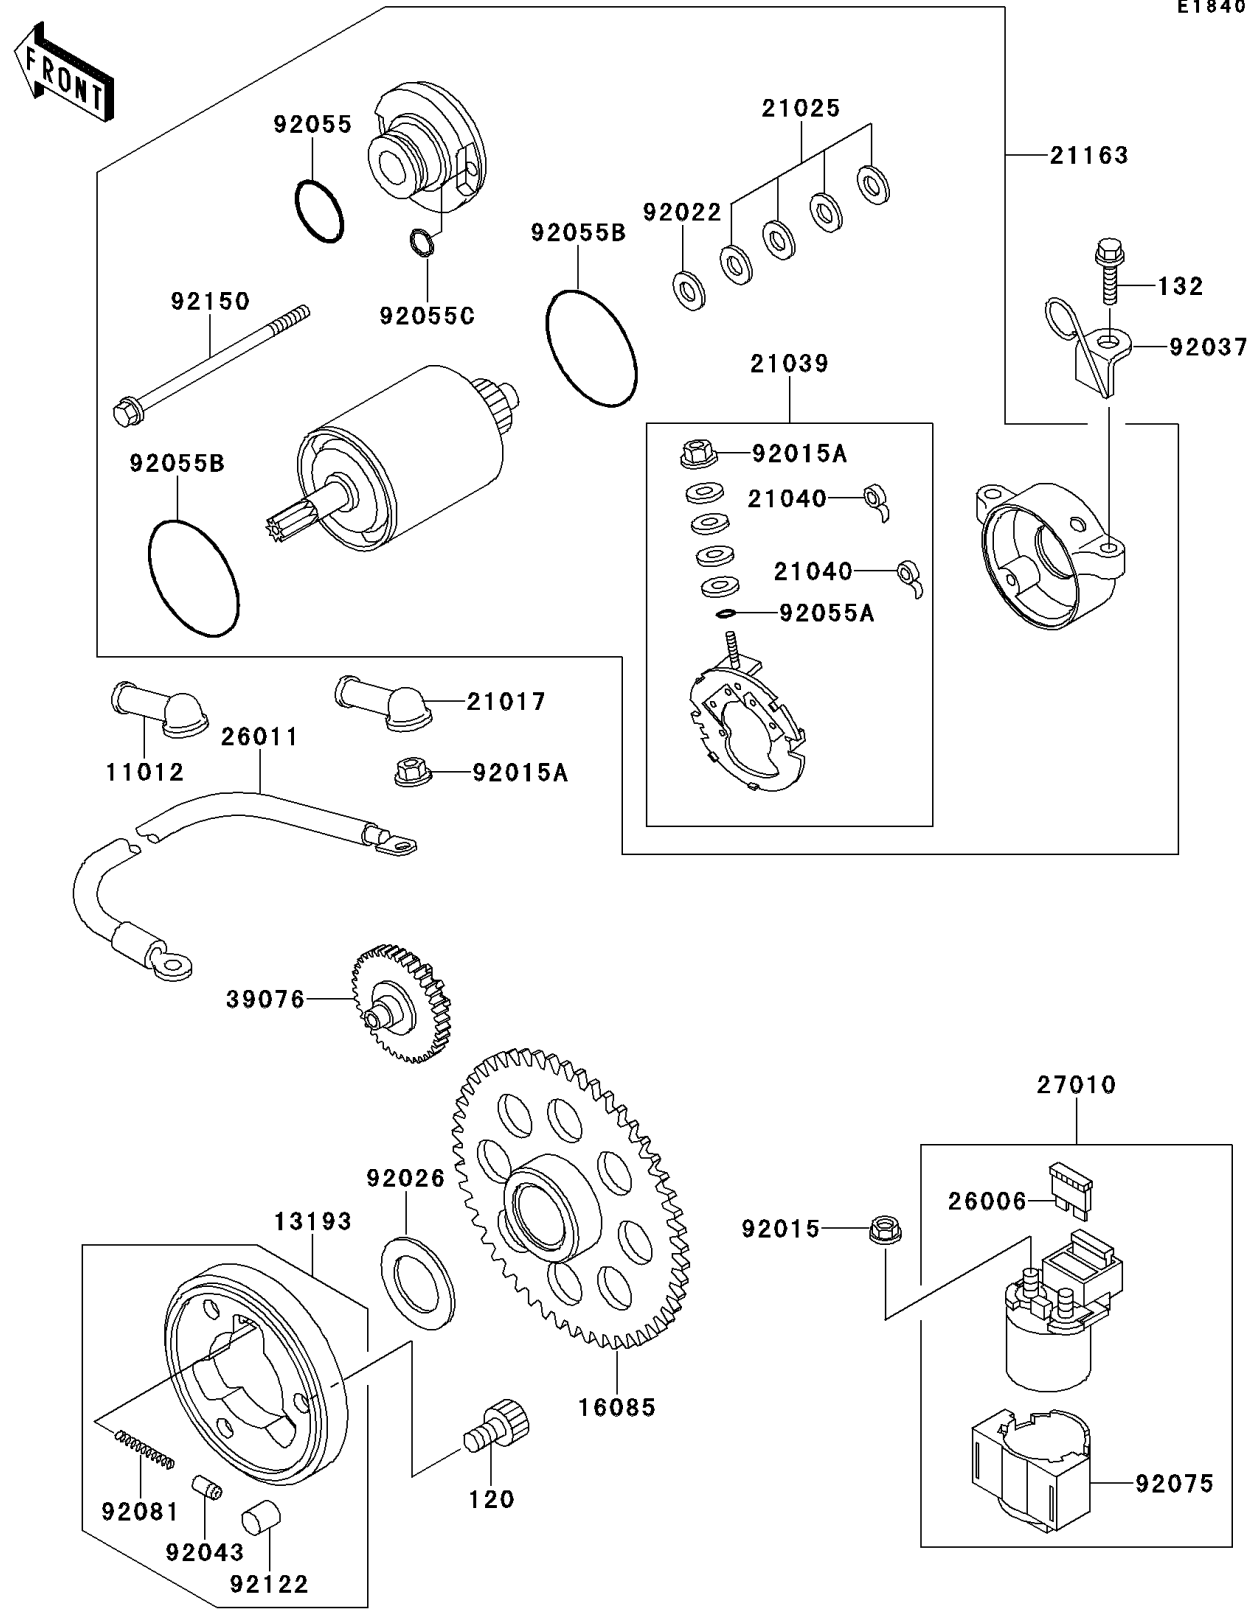

1997 Bayou 220 PARTS DIAGRAM

Starter Motor

E1840

1997 Bayou 220 PARTS LIST

Starter Motor

ITEM NAME	PART NUMBER	QUANTITY
-----------	-------------	----------