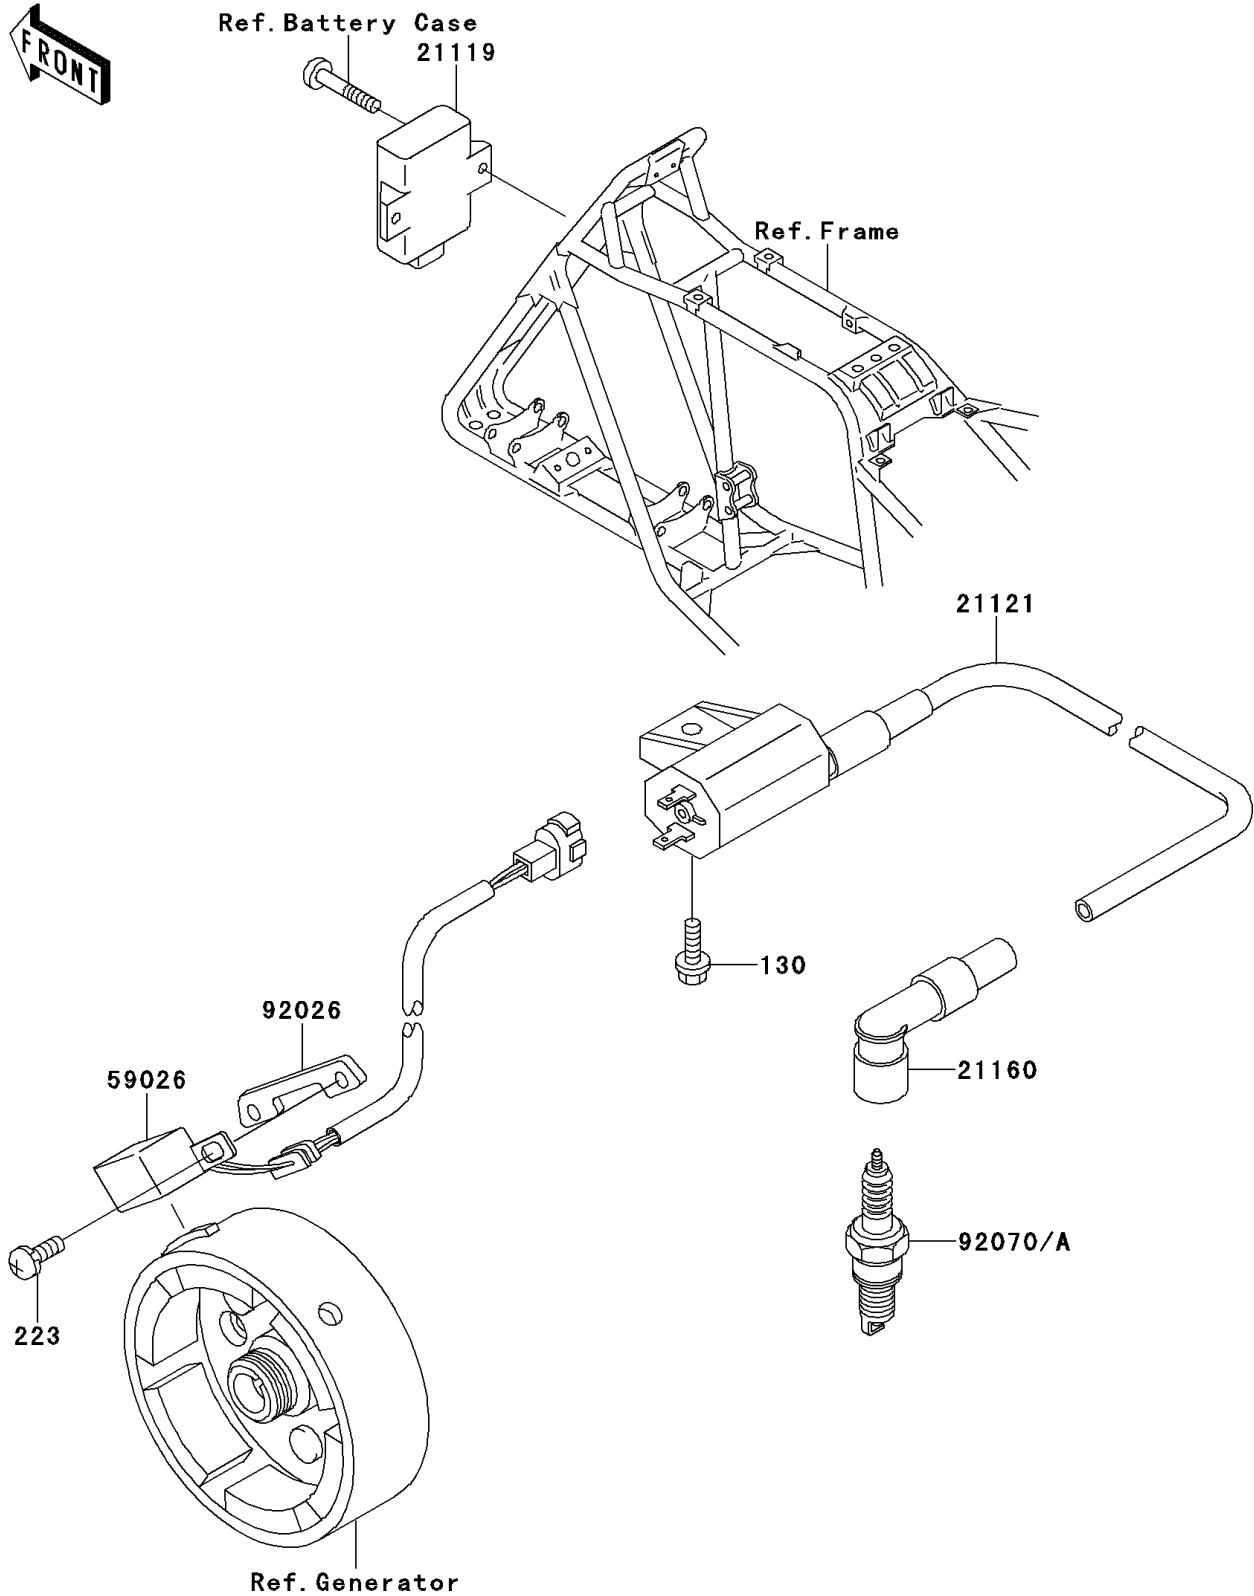

## PARTS DIAGRAM

### Ignition System

E1830

## PARTS LIST

### Ignition System

ITEM NAME	PART NUMBER	QUANTITY
BOLT-FLANGED (Ref # 130)	130D0616	1
SCREW-PAN-WS-CROS (Ref # 223)	223B0516	2
IGNITER (Ref # 21119)	21119-1457	1
COIL-IGNITION (Ref # 21121)	21121-1160	1
CAP-ASSY-PLUG (Ref # 21160)	21160-1085	1
COIL-PULSING (Ref # 59026)	59026-1135	1
SPACER (Ref # 92026)	92026-1292	1
PLUG-SPARK,DR8ES(NGK) (Ref # 92070A)	92070-1019	1