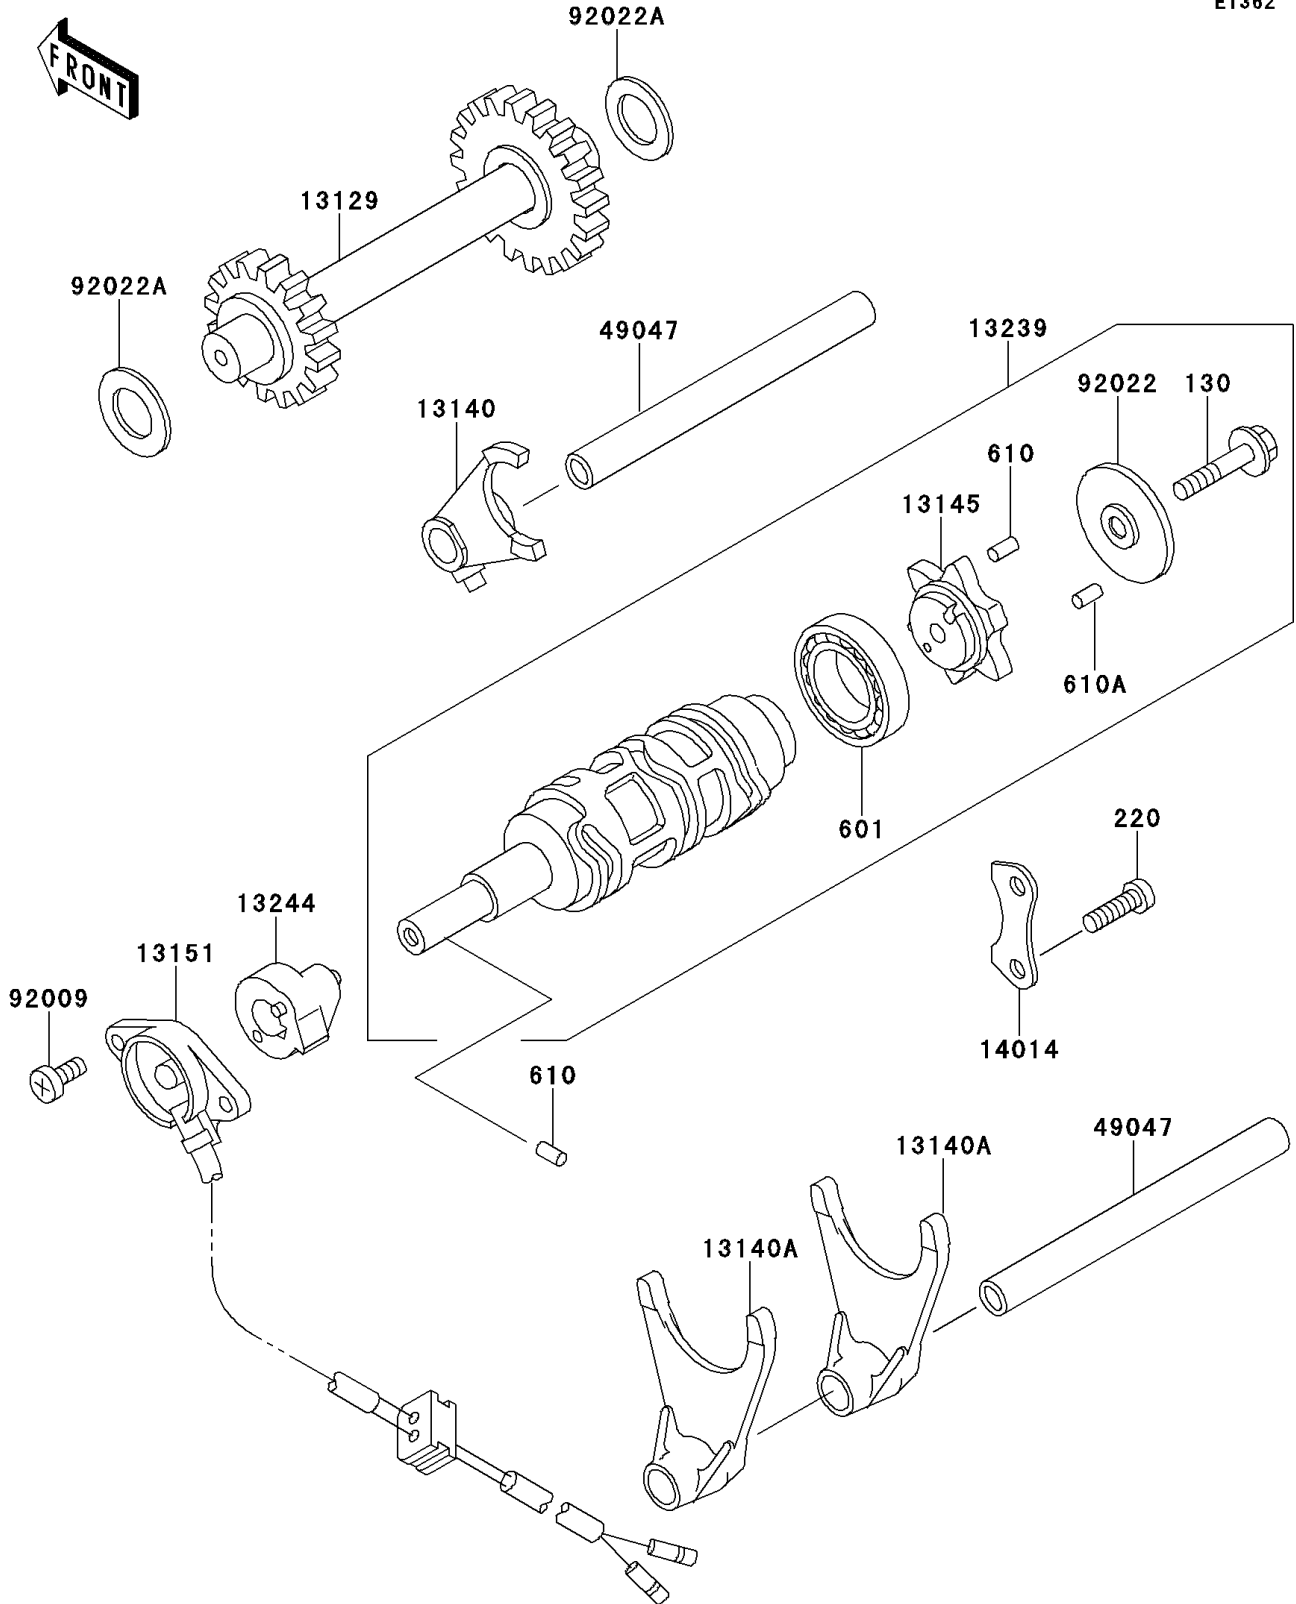

# 1997 Bayou 220 PARTS DIAGRAM

Gear Change Drum/Shift Fork(s)

E1362

# 1997 Bayou 220 PARTS LIST

## Gear Change Drum/Shift Fork(s)

ITEM NAME	PART NUMBER	QUANTITY
BOLT-FLANGED,6X35 (Ref # 130)	130G0635	1
SCREW-PAN-CROS,6X14 (Ref # 220)	220B0614	2
BEARING-BALL (Ref # 601)	601A6005	1
ROLLER,4X6 (Ref # 610)	610A0406	2
ROLLER,4X12 (Ref # 610A)	610A0412	6
GEAR,REVERSE,22T&27T (Ref # 13129)	13129-1870	1
FORK-SHIFT (Ref # 13140)	13140-1161	1
FORK-SHIFT (Ref # 13140A)	13140-1162	2
CAM-CHANGE DRUM (Ref # 13145)	13145-1064	1
SWITCH-COMP,NEUTRAL (Ref # 13151)	13151-1067	1
DRUM-ASSY-CHANGE (Ref # 13239)	13239-1145	1
STOPPER-ASSY,RELERSE (Ref # 13244)	13244-1056	1
PLATE-POSITION (Ref # 14014)	14014-1087	1
ROD-SHIFT (Ref # 49047)	49047-1073	2
SCREW,5X14 (Ref # 92009)	92009-1341	2
WASHER,CHANGE DRUM (Ref # 92022)	92022-1886	1
WASHER,15.3X25X1 (Ref # 92022A)	92022-279	2