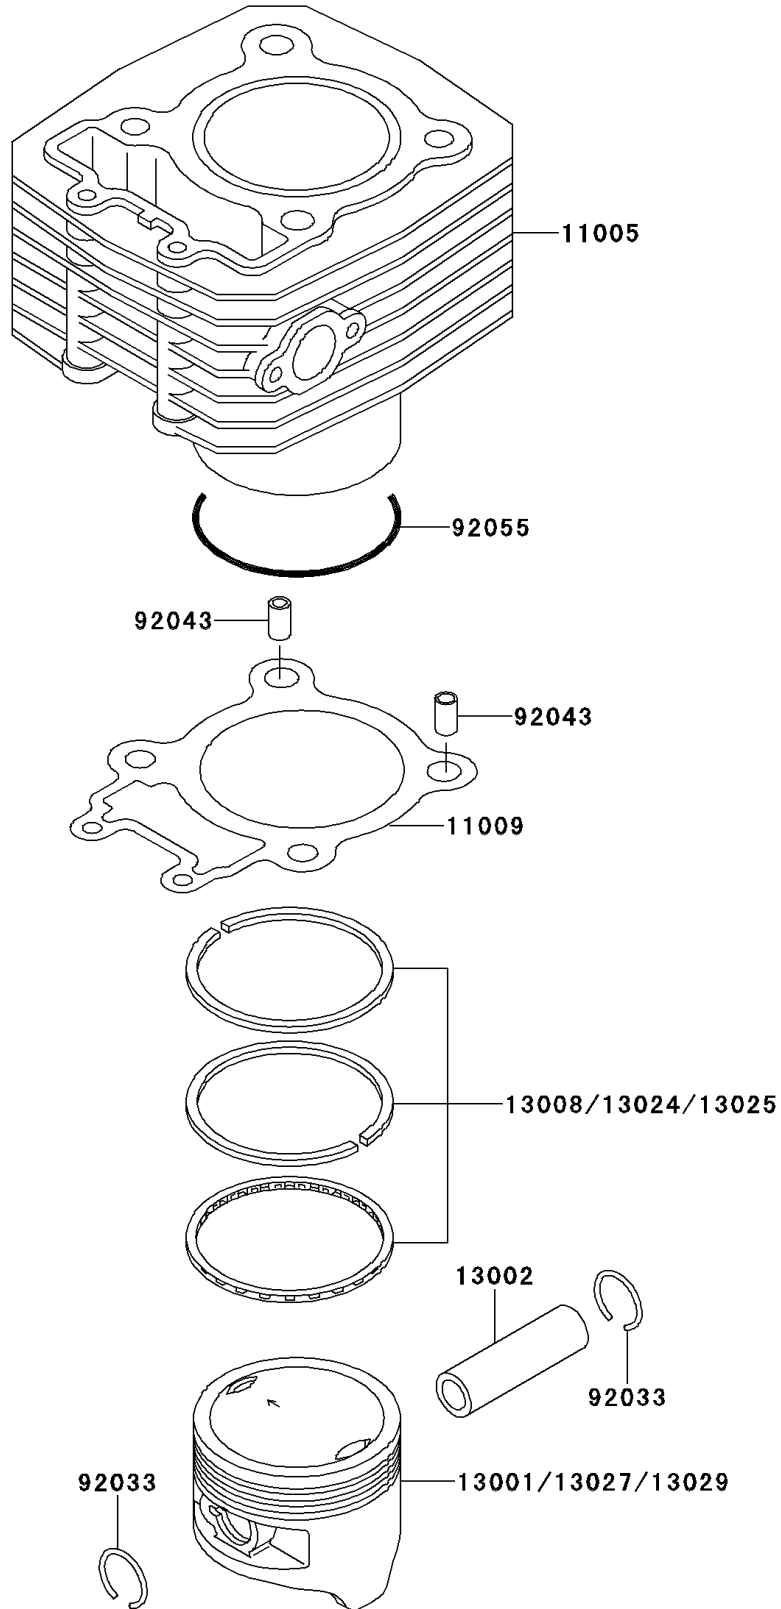

1997 Bayou 220 PARTS DIAGRAM

Cylinder/Piston(s)

E1120

1997 Bayou 220 PARTS LIST

Cylinder/Piston(s)

ITEM NAME	PART NUMBER	QUANTITY
CYLINDER-ENGINE (Ref # 11005)	11005-1669	1
GASKET,CYLINDER BASE (Ref # 11009)	11009-1670	1
PISTON-ENGINE,STD (Ref # 13001)	13001-1282	1
PIN-PISTON (Ref # 13002)	13002-1004	1
RING-SET-PISTON,STD (Ref # 13008)	13008-1090	1
RING-SET-PISTON LL,O/S 1.00 (Ref # 13024)	13024-1075	1
RING-SET-PISTON L,O/S 0.50 (Ref # 13025)	13025-1085	1
PISTON-ENGINE LL,O/S 1.00 (Ref # 13027)	13027-1154	1
PISTON-ENGINE L,O/S 0.50 (Ref # 13029)	13029-1177	1
RING-SNAP,PISTON PIN (Ref # 92033)	92033-1161	2
PIN,10.1X12X14 (Ref # 92043)	92043-4009	2
RING-O,68.6MM (Ref # 92055)	92055-1178	1