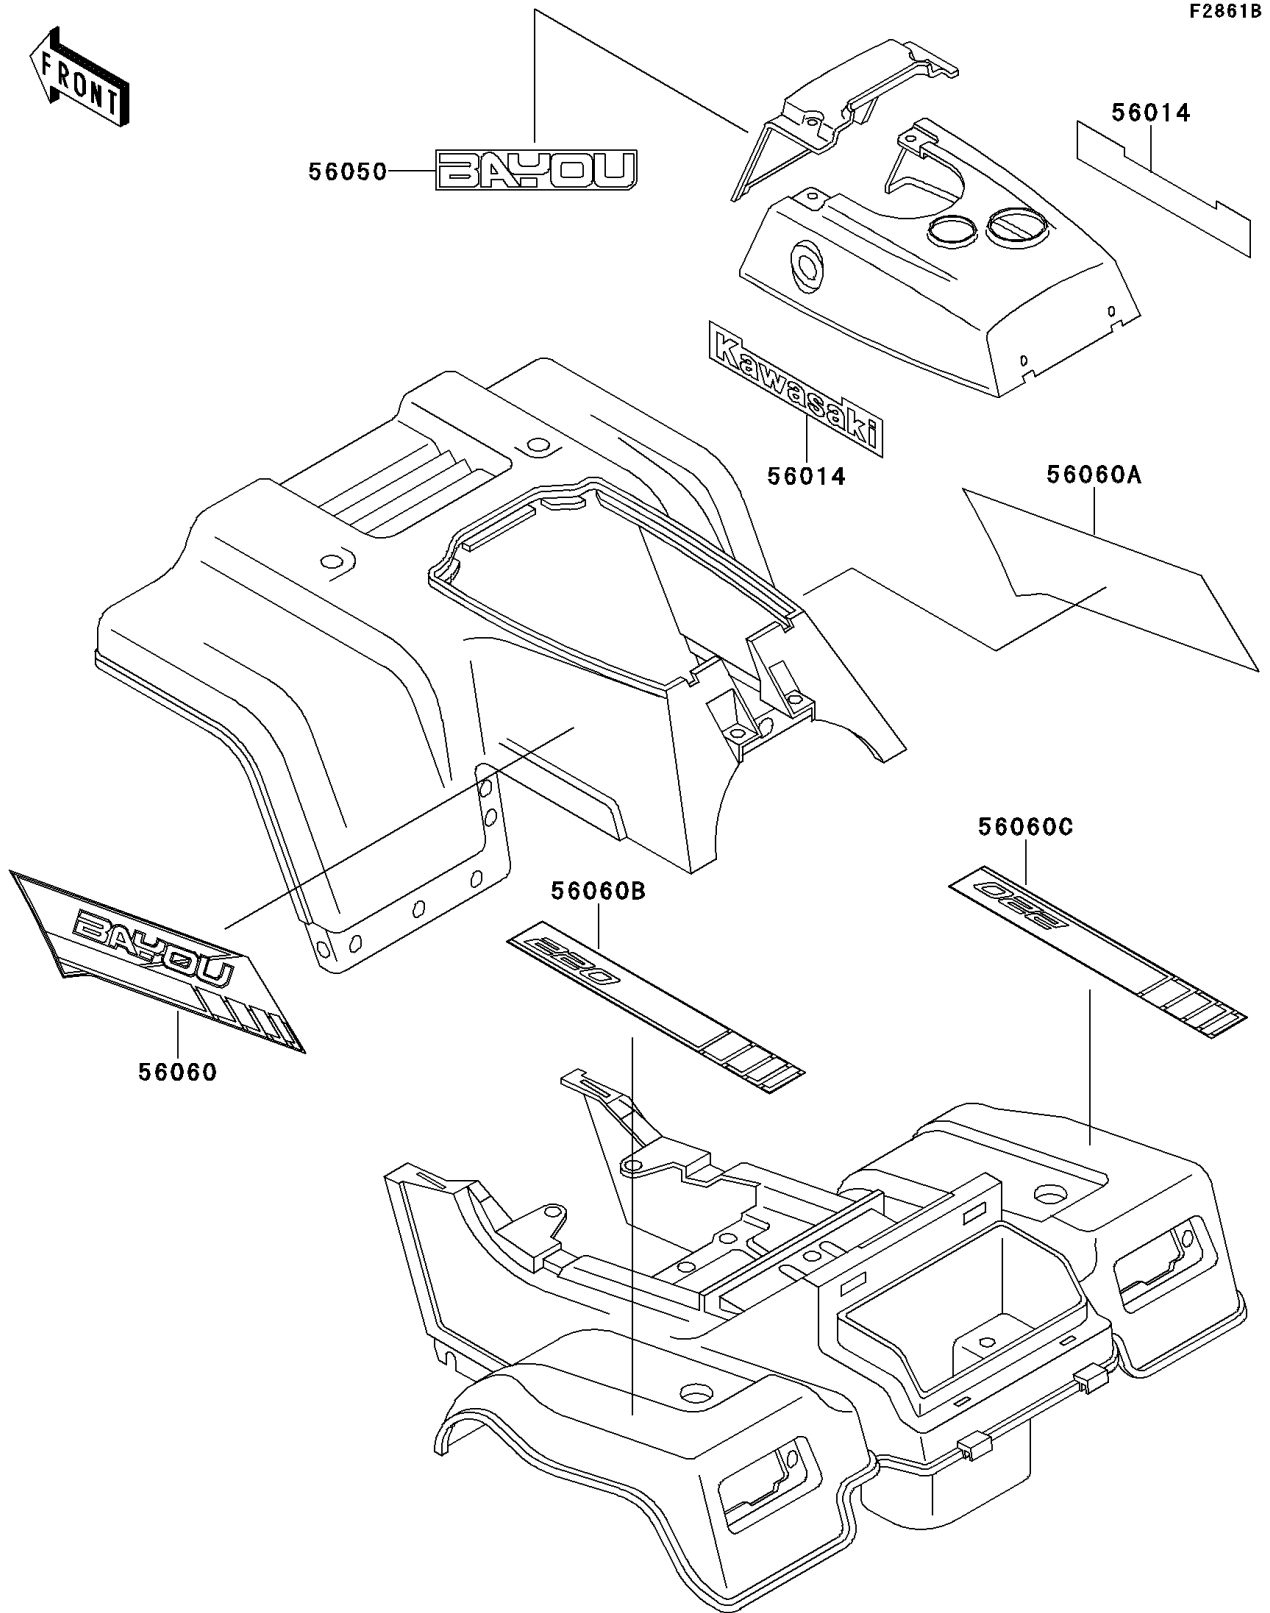

1993 Bayou 220 PARTS DIAGRAM

Decals(Gray)(KLF220-A6)

1993 Bayou 220 PARTS LIST

Decals(Gray)(KLF220-A6)

ITEM NAME	PART NUMBER	QUANTITY
EMBLEM,KAWASAKI,FOR GRAY (Ref # 56014)	56014-1267	2
MARK,BAYOU (Ref # 56050)	56050-1844	1
PATTERN,FR FENDER,LH (Ref # 56060)	56060-1289	1
PATTERN,FR FENDER,RH (Ref # 56060A)	56060-1290	1
PATTERN,RR FENDER,LH (Ref # 56060B)	56060-1291	1
PATTERN,RR FENDER,RH (Ref # 56060C)	56060-1292	1