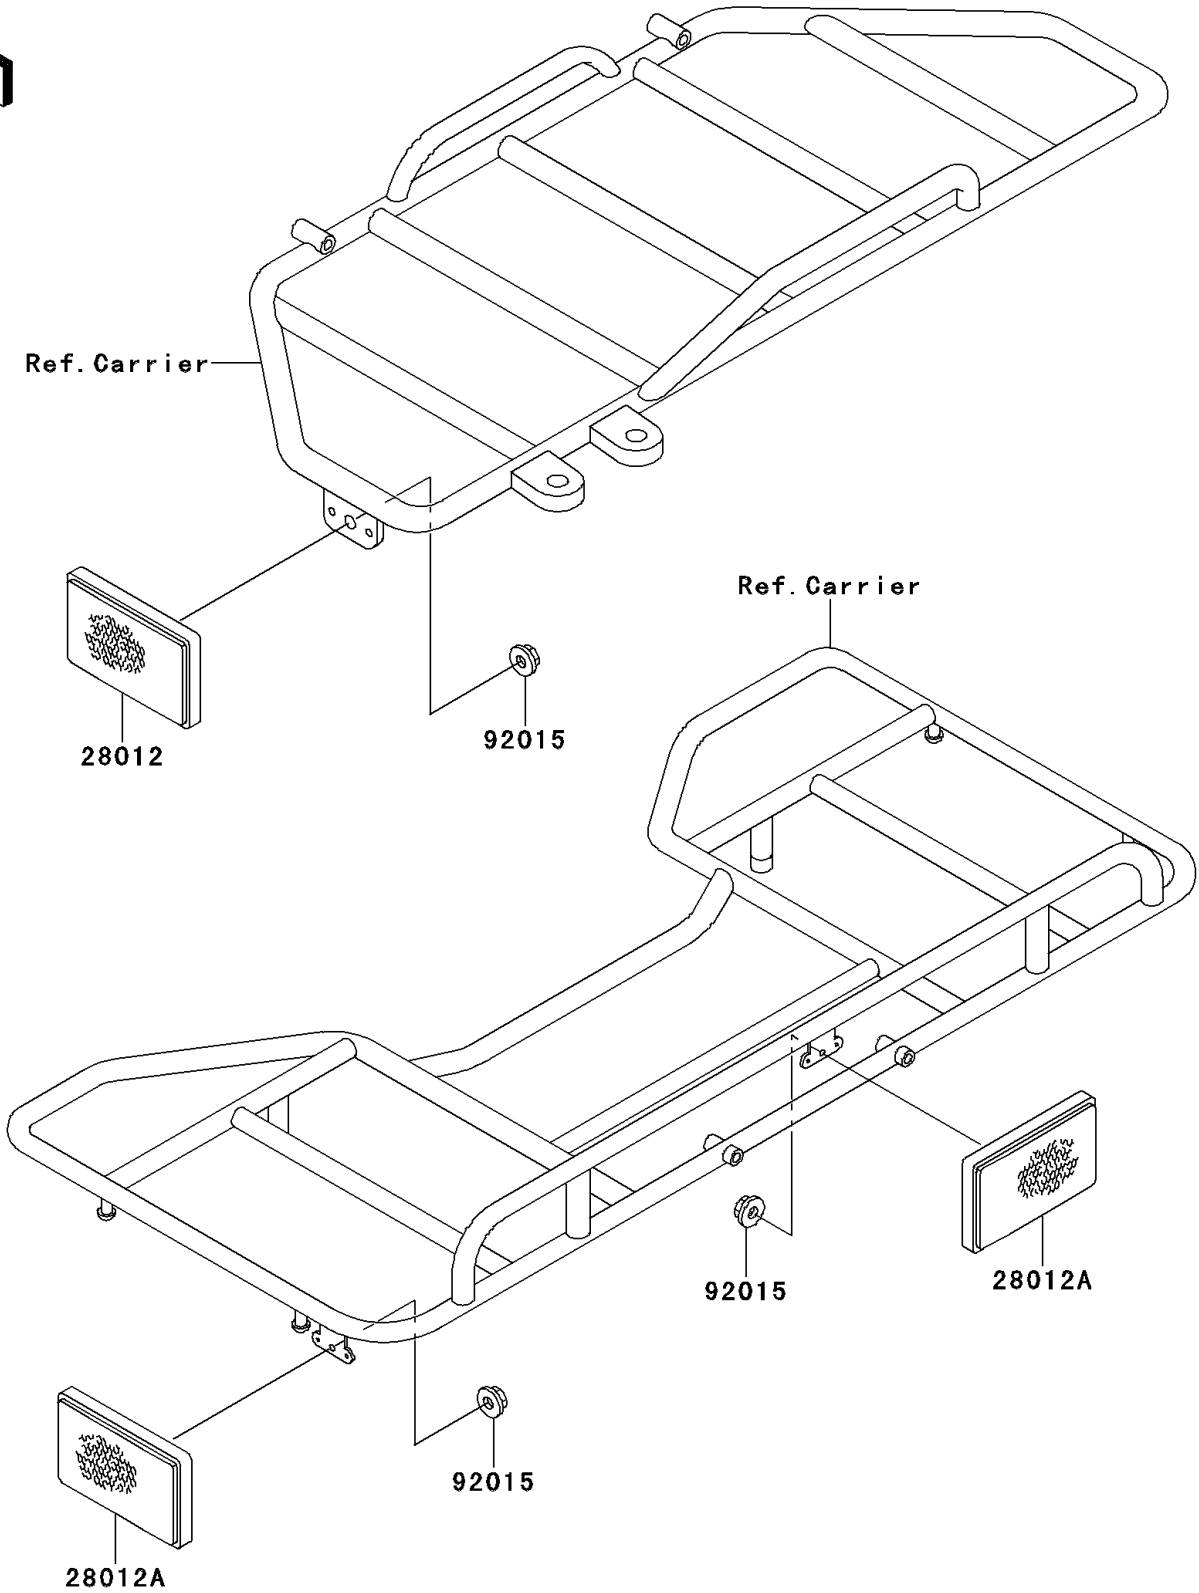

# 1993 Bayou 220 PARTS DIAGRAM

Reflectors

F2790

# 1993 Bayou 220 PARTS LIST

## Reflectors

ITEM NAME	PART NUMBER	QUANTITY
REFLECTOR-REFLEX (Ref # 28012)	28012-1003	2
REFLECTOR-REFLEX,RR (Ref # 28012A)	28012-1054	3
NUT,FLANGED,5MM (Ref # 92015)	92015-1259	5