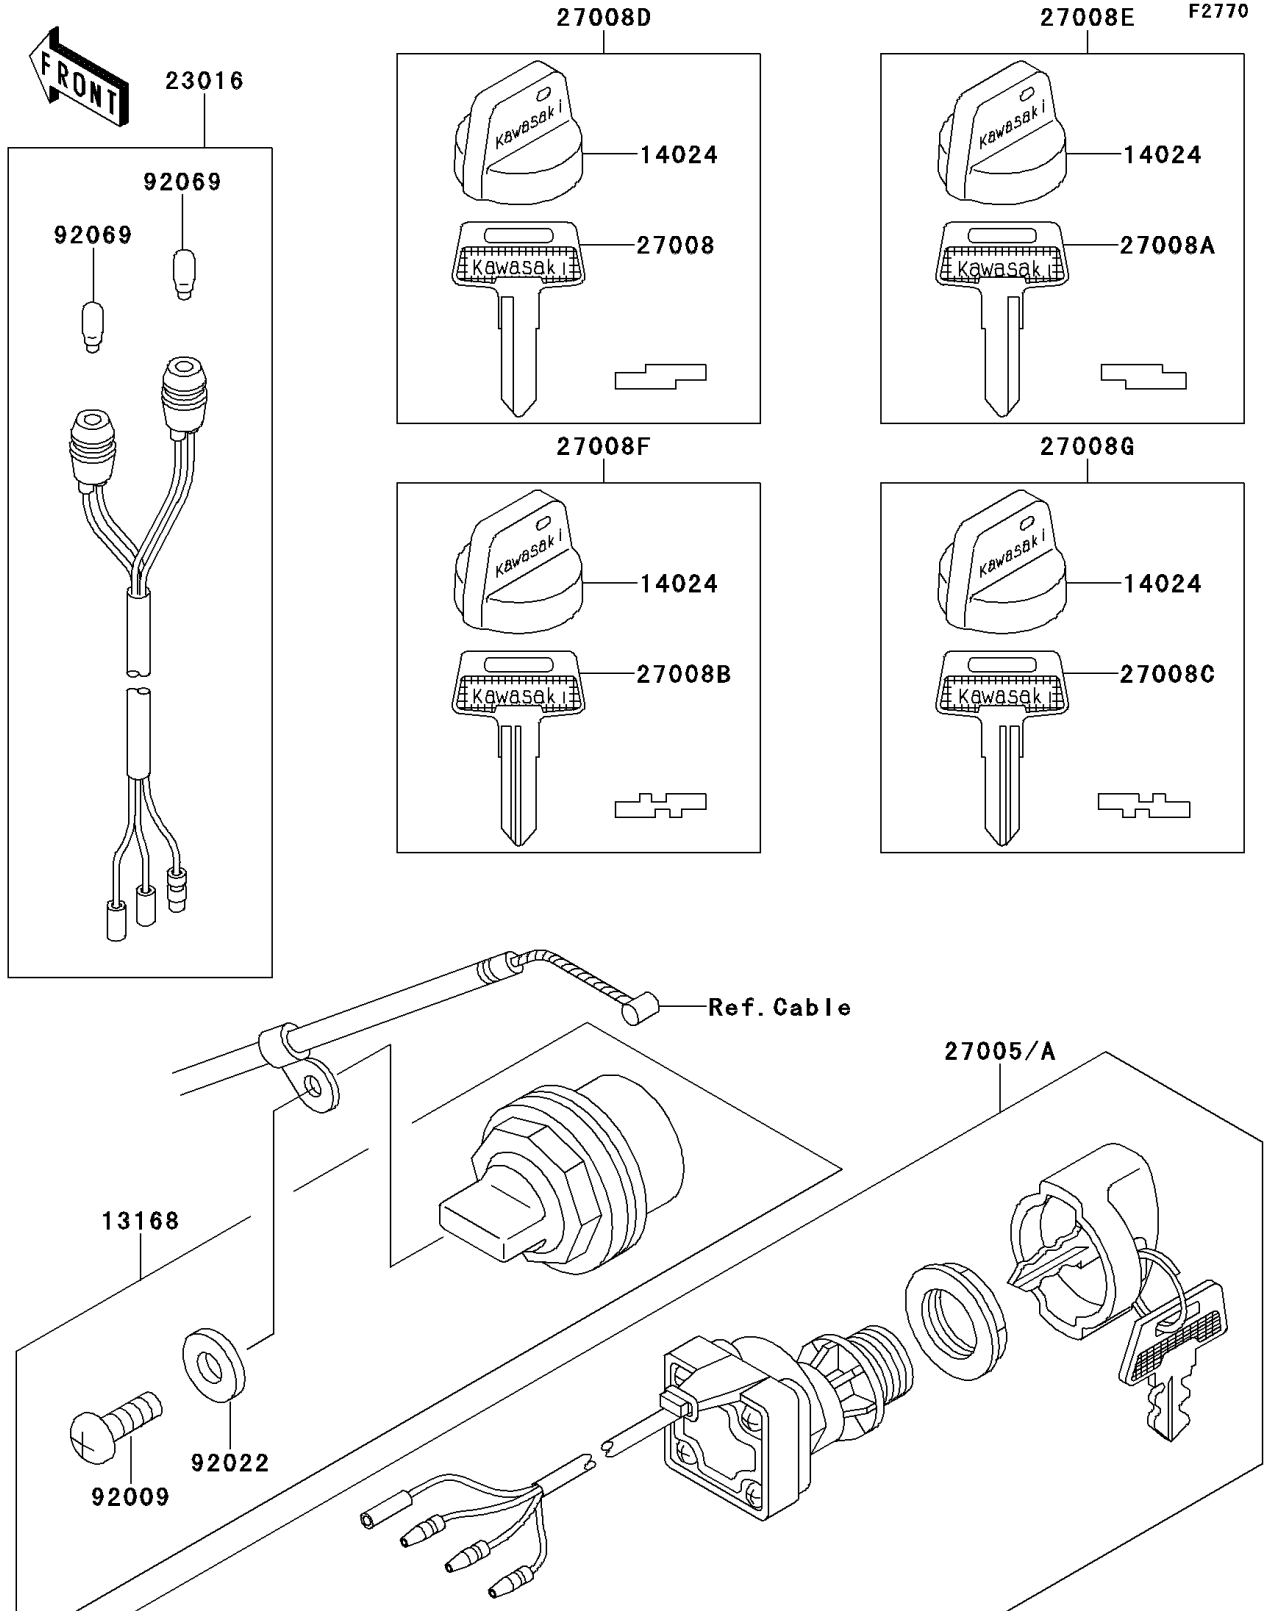

# 1993 Bayou 220 PARTS DIAGRAM

## Ignition Switch

# 1993 Bayou 220 PARTS LIST

Ignition Switch

ITEM NAME	PART NUMBER	QUANTITY
-----------	-------------	----------