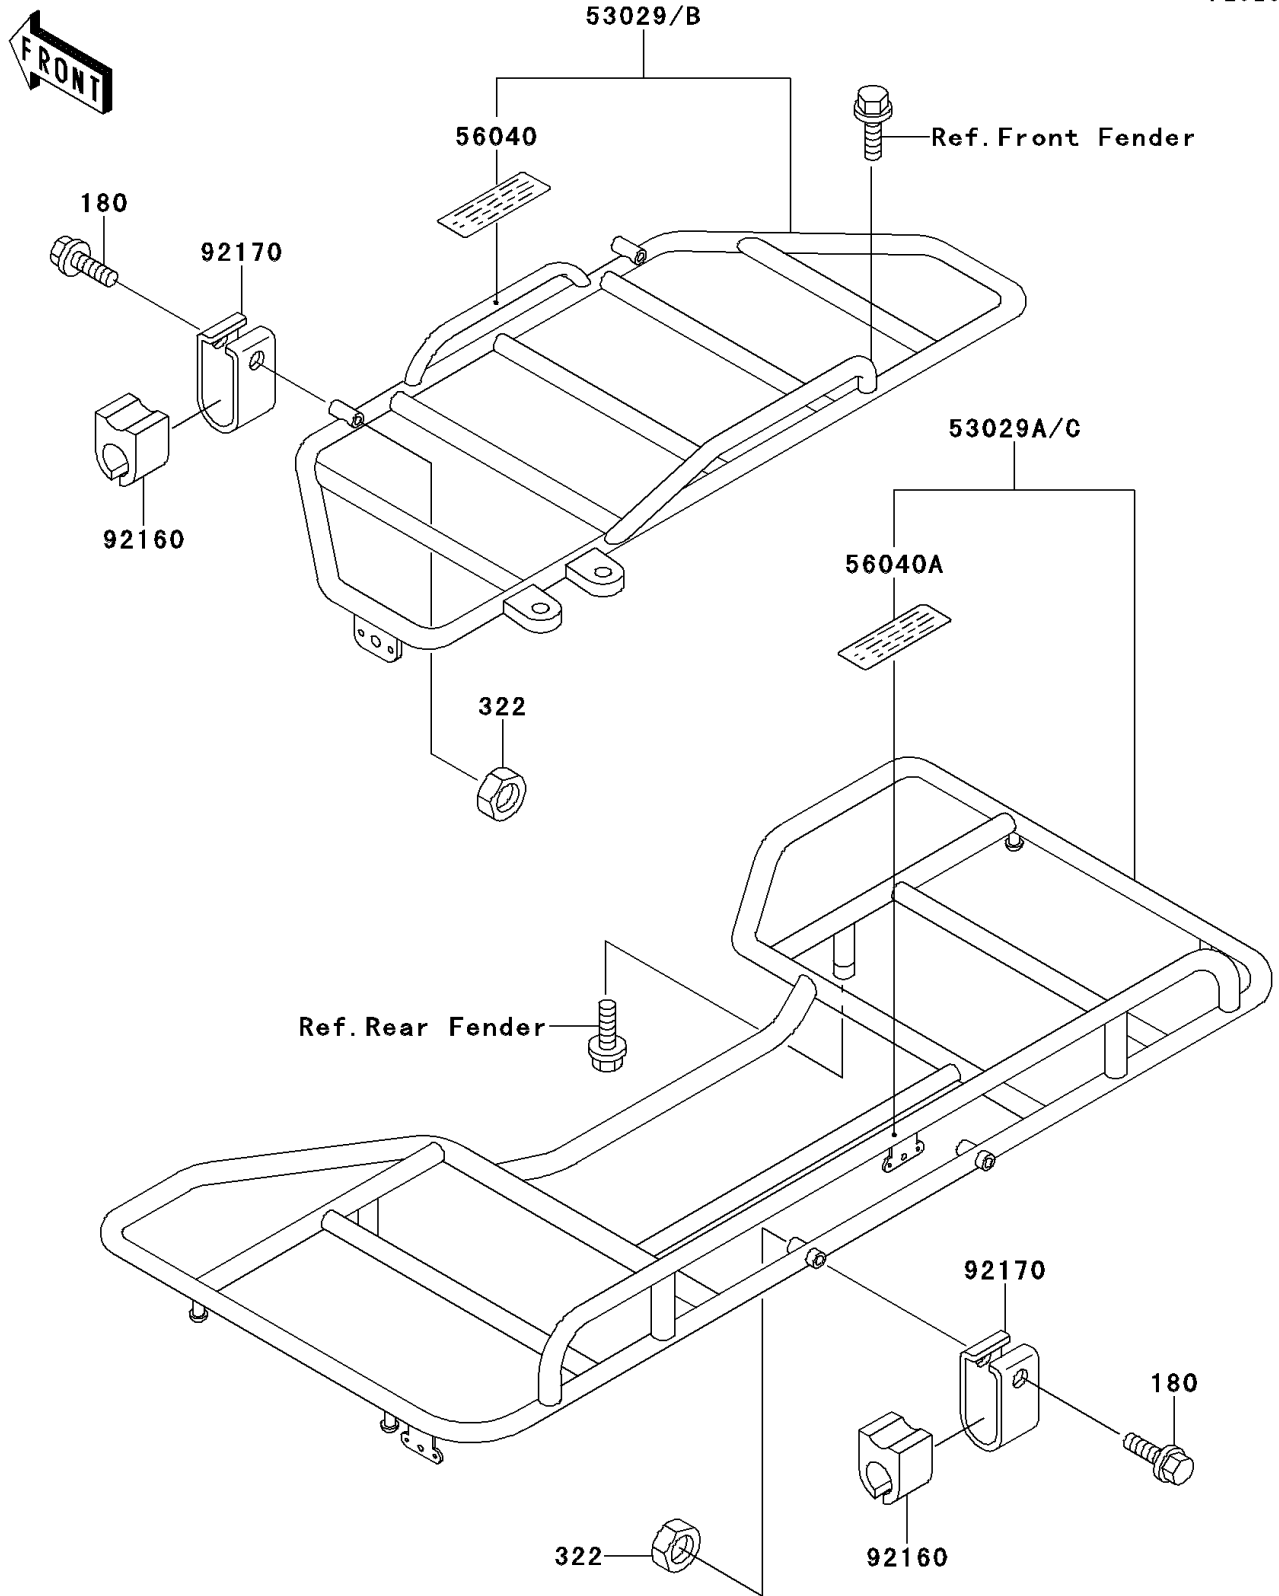

# 1993 Bayou 220 PARTS DIAGRAM

Carrier(s)

F2520

# 1993 Bayou 220 PARTS LIST

Carrier(s)

ITEM NAME	PART NUMBER	QUANTITY
BOLT-UPSET-WS (Ref # 180)	180J0640	4
NUT-CAP,6MM,BLACK (Ref # 322)	322C0600	4
LABEL-WARNING,MAXIMUM LOAD (Ref # 56040)	56040-1264	1
LABEL-WARNING,MAXIMUM LOAD (Ref # 56040A)	56040-1265	1
DAMPER (Ref # 92160)	92160-1112	4
CLAMP (Ref # 92170)	92170-1075	4
CARRIER,FR (Ref # 53029)	53029-1113	1
CARRIER,RR (Ref # 53029A)	53029-1114	1
CARRIER,FR (Ref # 53029B)	53029-1118	1
CARRIER,RR (Ref # 53029C)	53029-1119	1