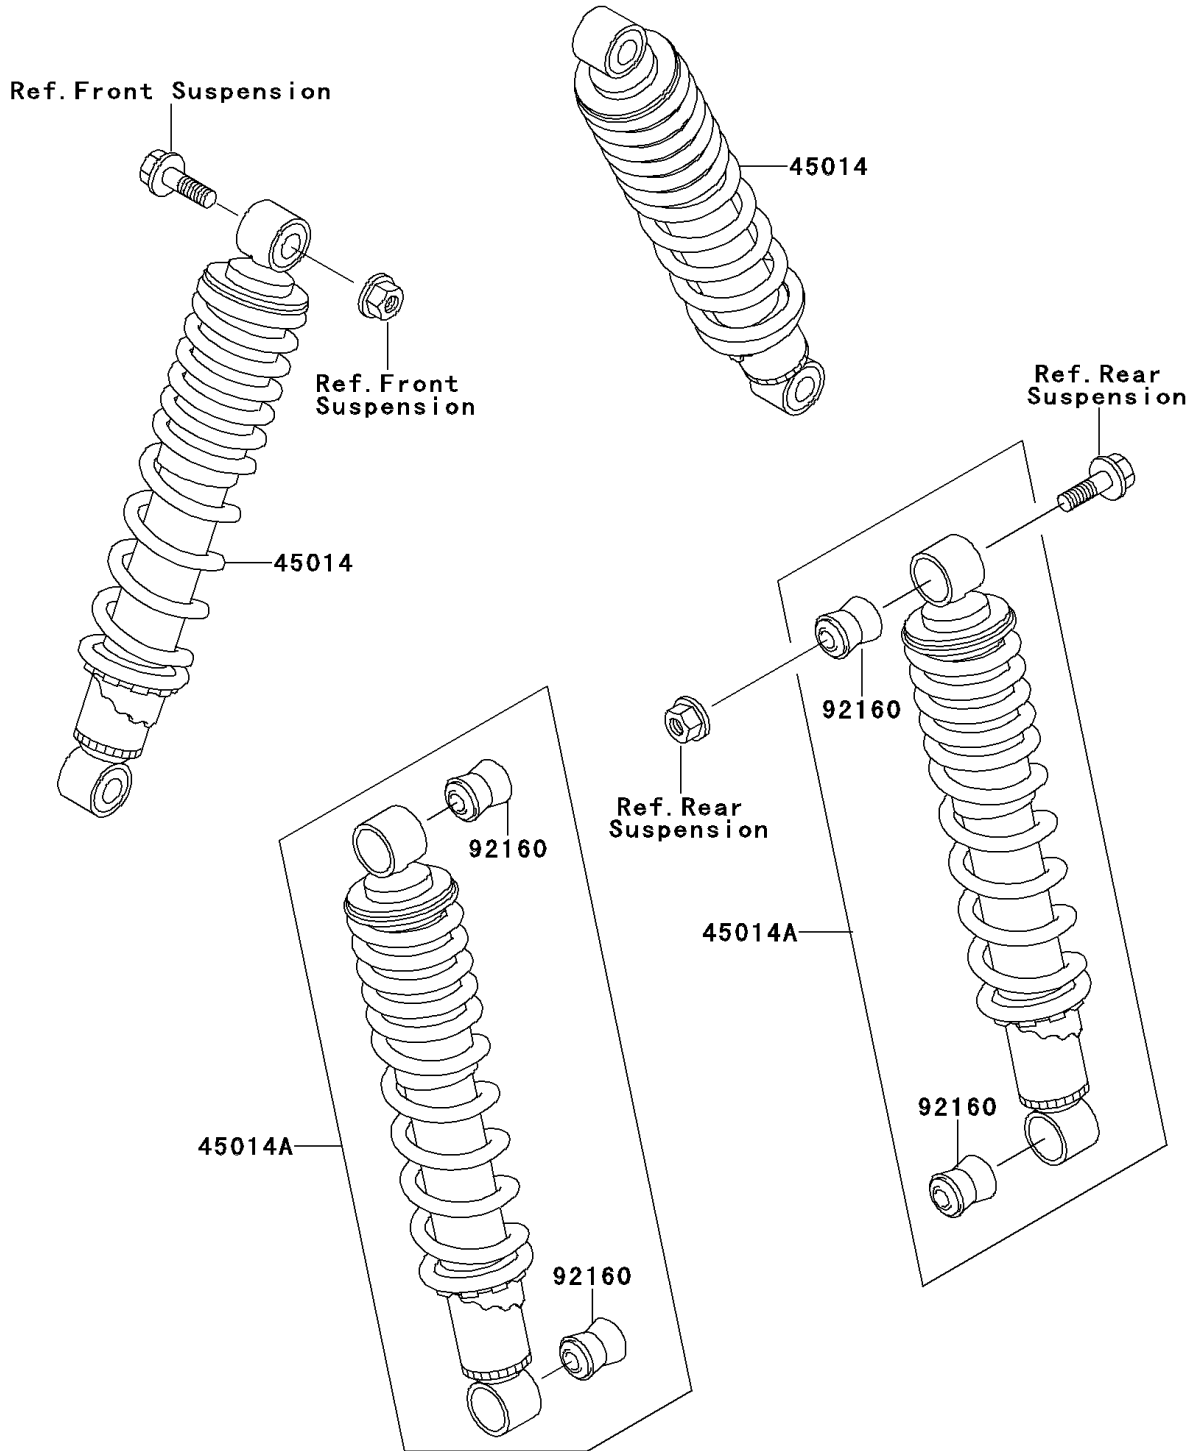

## 1996 Bayou 220 PARTS DIAGRAM

Shock Absorber(s)

F2280

## 1996 Bayou 220 PARTS LIST

Shock Absorber(s)

ITEM NAME	PART NUMBER	QUANTITY
SHOCKABSORBER,FR (Ref # 45014)	45014-1455	1
SHOCKABSORBER,RR (Ref # 45014A)	45014-1456	1
DAMPER,SHOCKABSORBER (Ref # 92160)	92160-1173	1