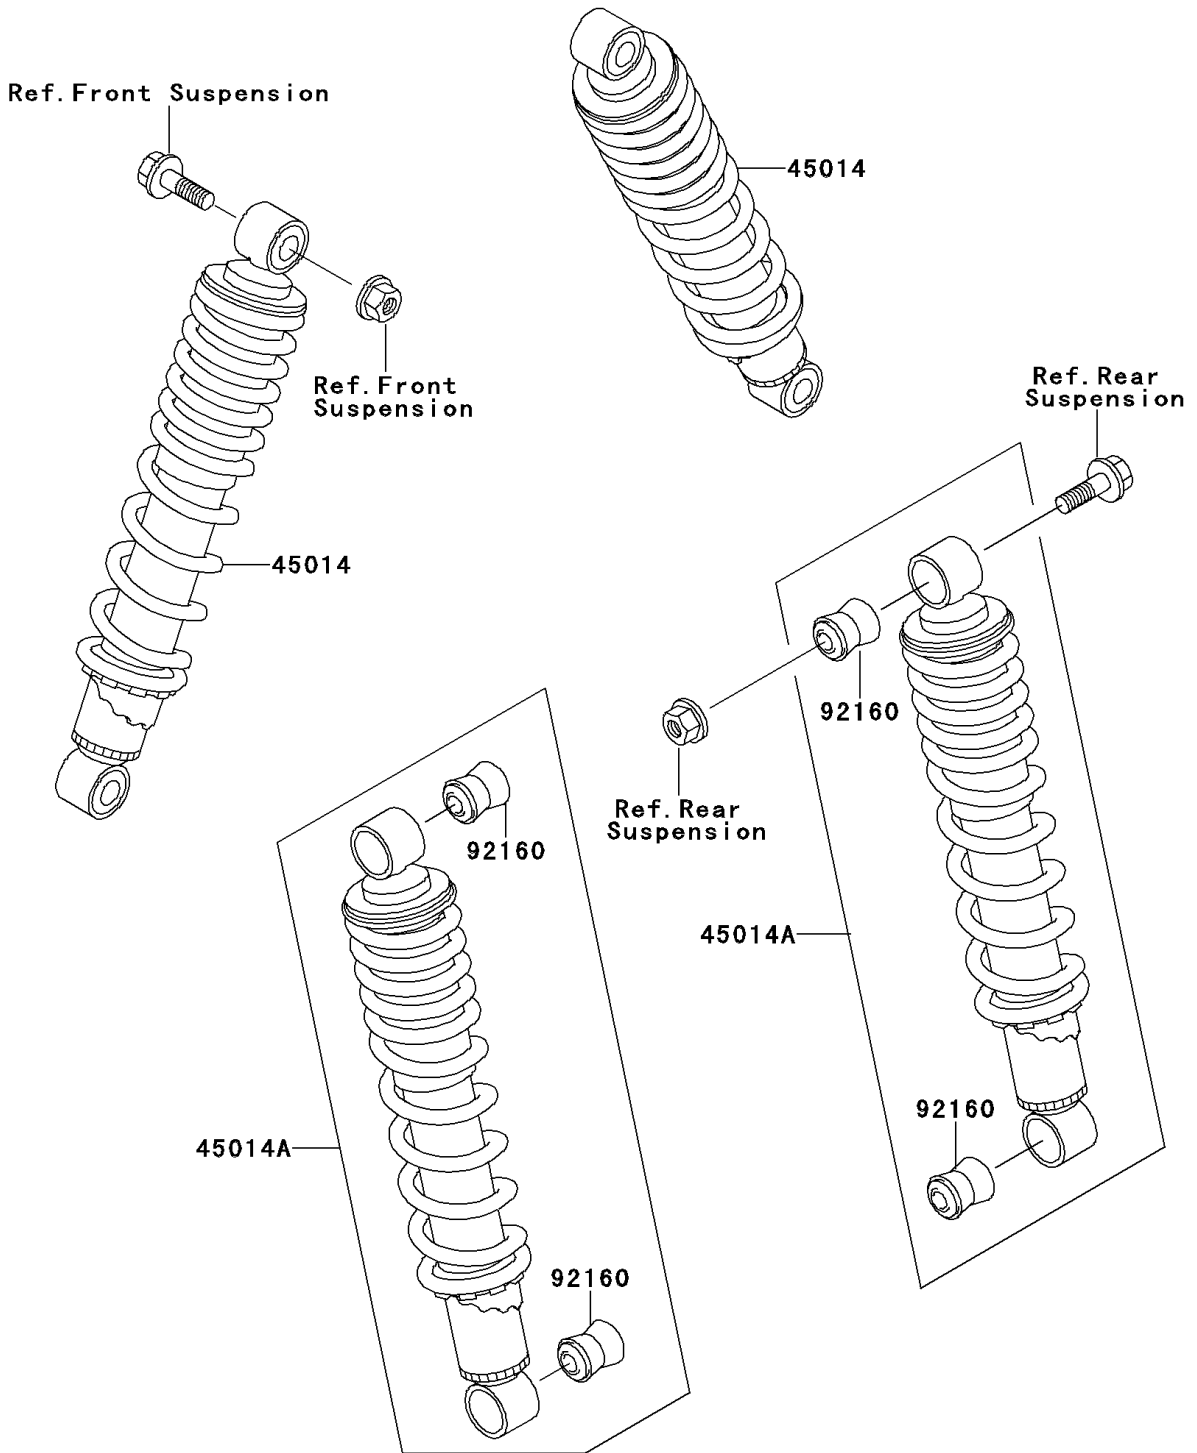

1993 Bayou 220 PARTS DIAGRAM

Shock Absorber(s)

F2280

1993 Bayou 220 PARTS LIST

Shock Absorber(s)

ITEM NAME	PART NUMBER	QUANTITY
SHOCKABSORBER,FR (Ref # 45014)	45014-1455	2
SHOCKABSORBER,RR (Ref # 45014A)	45014-1456	2
DAMPER,SHOCKABSORBER (Ref # 92160)	92160-1173	4