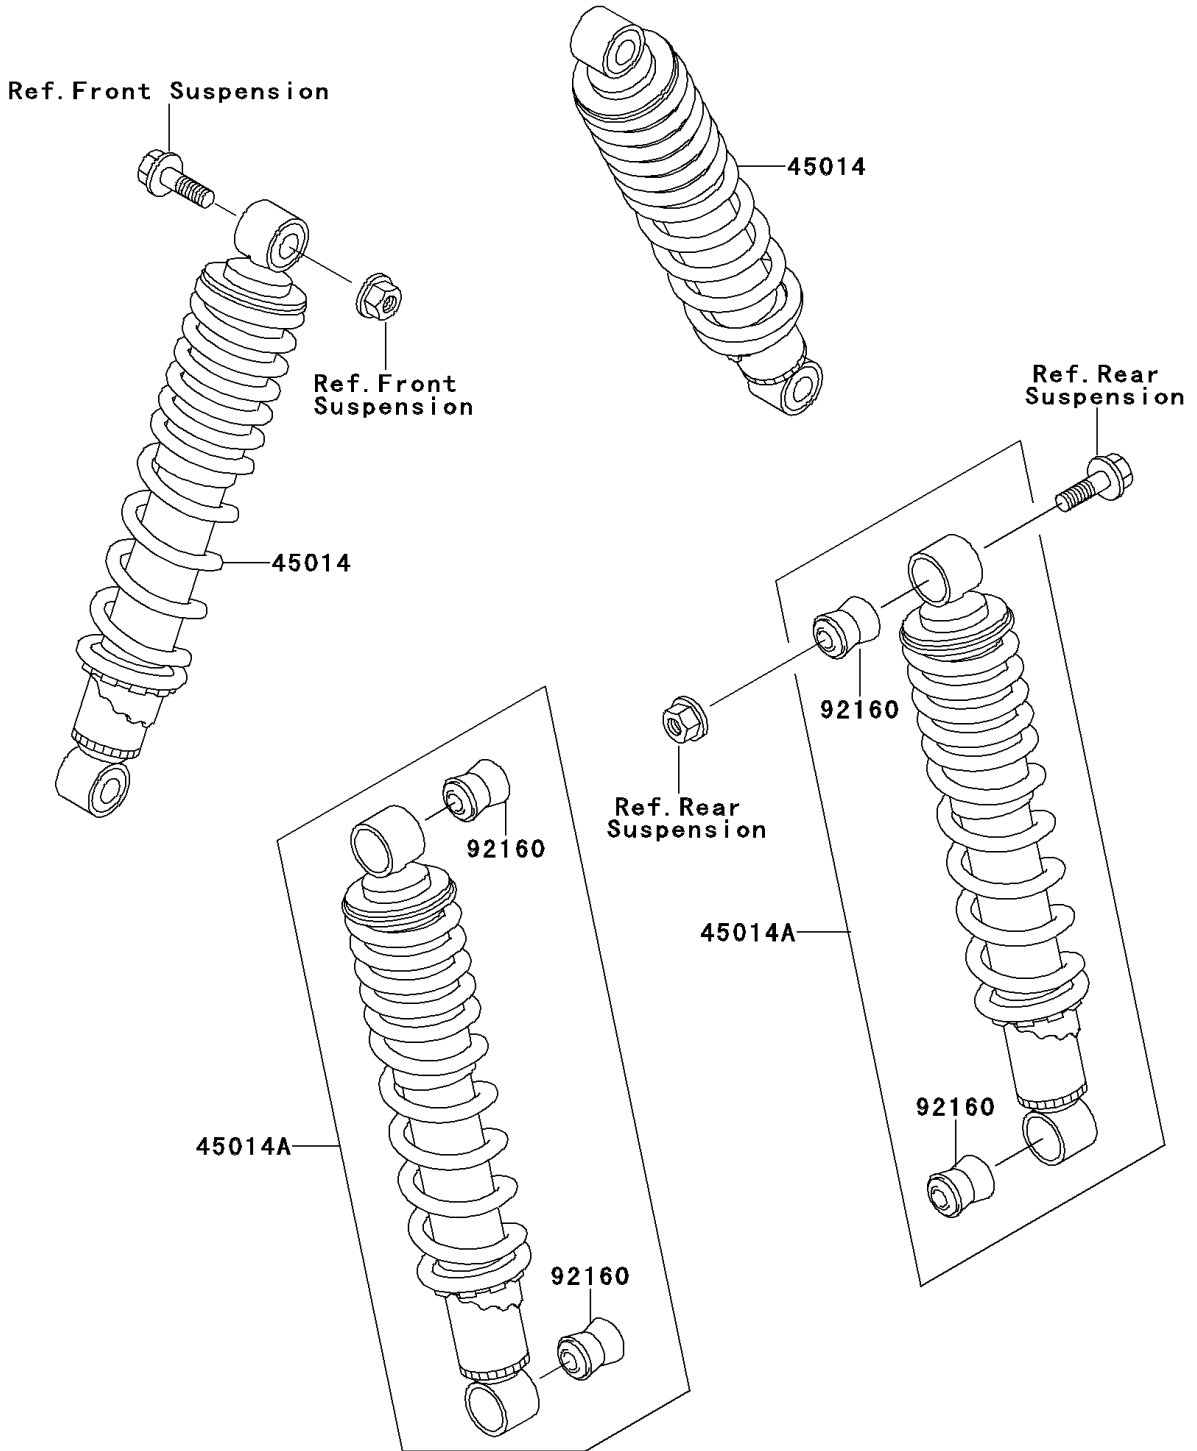

# 1993 Bayou 220 PARTS DIAGRAM

Shock Absorber(s)

F2280

## 1993 Bayou 220 PARTS LIST

### Shock Absorber(s)

ITEM NAME	PART NUMBER	QUANTITY
SHOCKABSORBER,FR (Ref # 45014)	45014-1455	2
SHOCKABSORBER,RR (Ref # 45014A)	45014-1456	2
DAMPER,SHOCKABSORBER (Ref # 92160)	92160-1173	4