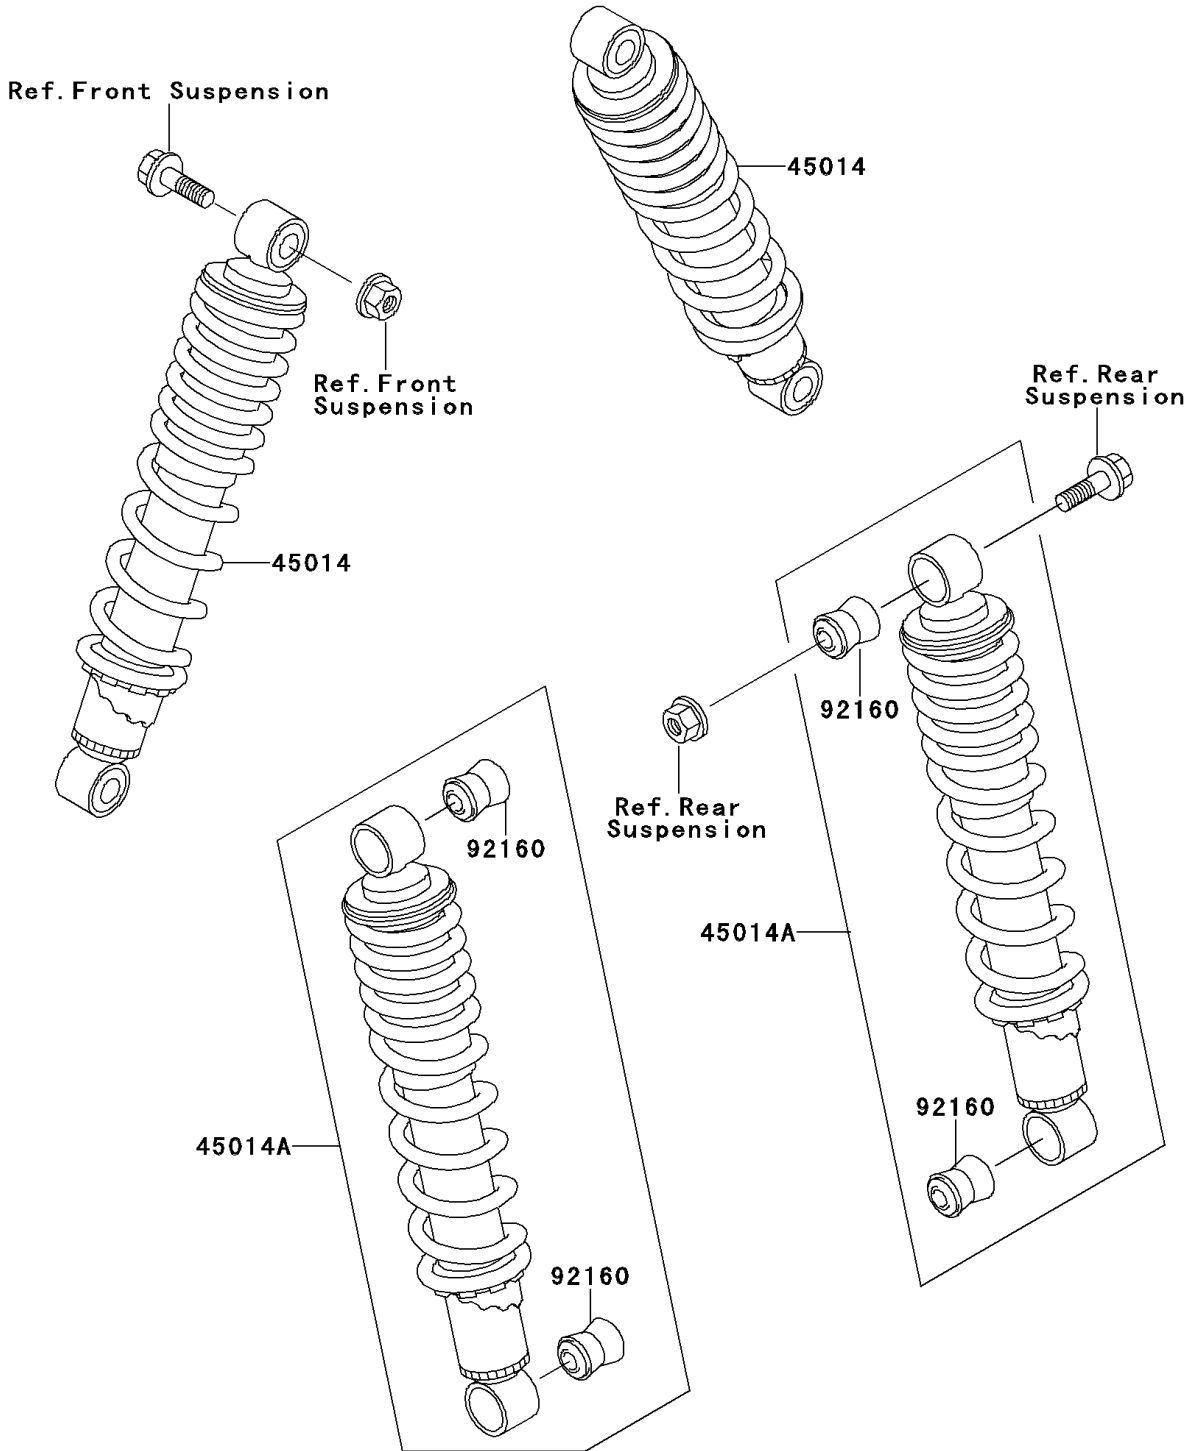

1992 Bayou 220 PARTS DIAGRAM

Shock Absorber(s)

F2280

1992 Bayou 220 PARTS LIST

Shock Absorber(s)

ITEM NAME	PART NUMBER	QUANTITY
SHOCKABSORBER,FR (Ref # 45014)	45014-1455	1
SHOCKABSORBER,RR (Ref # 45014A)	45014-1456	1
DAMPER,SHOCKABSORBER (Ref # 92160)	92160-1173	1