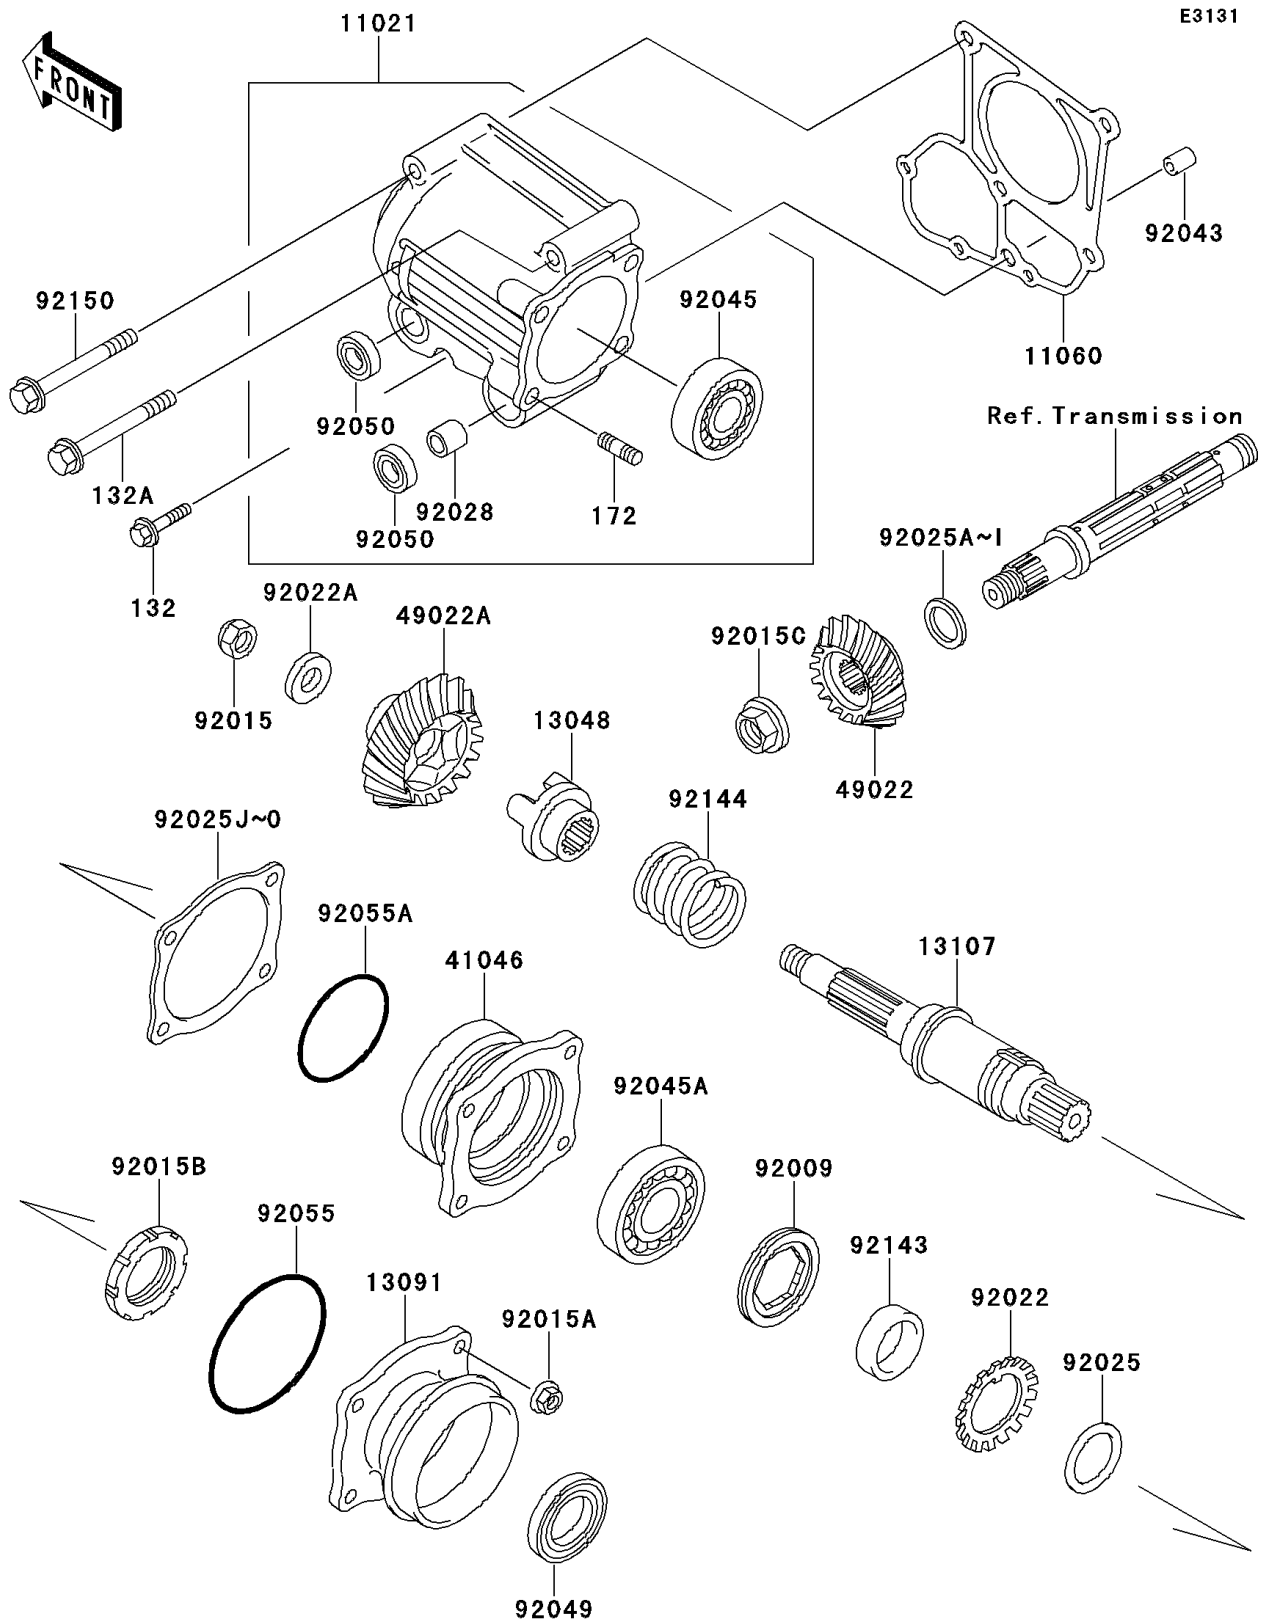

# 1993 Bayou 220 PARTS LIST

## Front Bevel Gear

ITEM NAME	PART NUMBER	QUANTITY
CASE-ASSY,FRONT BEVEL (Ref # 11021)	11021-1109	1
GASKET,GEAR CASE (Ref # 11060)	11060-1651	1
CAM-DAMPER (Ref # 13048)	13048-1070	1
HOLDER,GEAR CASE (Ref # 13091)	13091-1487	1
SHAFT,FRONT BEVEL (Ref # 13107)	13107-1210	1
HOUSING-BEARING (Ref # 41046)	41046-1083	1
GEAR-BEVEL,15T (Ref # 49022)	49022-1095	1
GEAR-BEVEL,18T (Ref # 49022A)	49022-1096	1
SCREW (Ref # 92009)	92009-1474	1
NUT,LOCK,12MM,BLACK (Ref # 92015)	92015-1190	1
NUT,8MM (Ref # 92015A)	92015-1402	4
NUT,PUMP GEAR,30MM (Ref # 92015B)	92015-1511	1
NUT (Ref # 92015C)	92015-1581	1
WASHER (Ref # 92022)	92022-1882	1
WASHER,12X24X2.3 (Ref # 92022A)	92022-1890	1
SHIM,30.3X40X0.6 (Ref # 92025)	92025-1006	1
SHIM,20.3X28X1.3 (Ref # 92025A)	92025-1533	AR
SHIM,20.3X28X0.7 (Ref # 92025B)	92025-1534	AR
SHIM,20.3X28X0.8 (Ref # 92025C)	92025-1535	AR
SHIM,20.3X28X0.9 (Ref # 92025D)	92025-1536	AR
SHIM,20.3X28X1.0 (Ref # 92025E)	92025-1537	AR
SHIM,20.3X28X1.2 (Ref # 92025F)	92025-1538	AR
SHIM,20.3X28X0.15 (Ref # 92025G)	92025-1573	AR
SHIM,20.3X28X0.20 (Ref # 92025H)	92025-1574	AR
SHIM,20.3X28X1.1 (Ref # 92025I)	92025-1575	AR
SHIM,T=1.00 (Ref # 92025J)	92025-1858	AR
SHIM,T=0.10 (Ref # 92025K)	92025-1859	AR
SHIM,T=0.15 (Ref # 92025L)	92025-1860	AR
SHIM,T=0.50 (Ref # 92025M)	92025-1861	AR

## Front Bevel Gear

ITEM NAME	PART NUMBER	QUANTITY
SHIM,T=0.80 (Ref # 92025N)	92025-1862	AR
SHIM,T=1.20 (Ref # 92025O)	92025-1863	AR
BUSHING (Ref # 92028)	92028-1347	1
PIN,DOWEL,10X14 (Ref # 92043)	92043-1037	1
BEARING-BALL (Ref # 92045)	92045-1200	1
BEARING-BALL,6006CM (Ref # 92045A)	92045-1201	1
SEAL-OIL (Ref # 92049)	92049-1288	1
SEAL-OIL (Ref # 92050)	92050-082	2
RING-O,66.5MM (Ref # 92055)	92055-1287	1
RING-O,63MM (Ref # 92055A)	92055-1294	1
COLLAR (Ref # 92143)	92143-1121	1
BOLT-FLANGED-SMALL (Ref # 132)	132J0630	3
BOLT-FLANGED-SMALL (Ref # 132A)	132J0870	3
BOLT-STUD,8X25 (Ref # 172)	172G0825	4
SPRING (Ref # 92144)	92144-1161	1
BOLT (Ref # 92150)	92150-1108	1