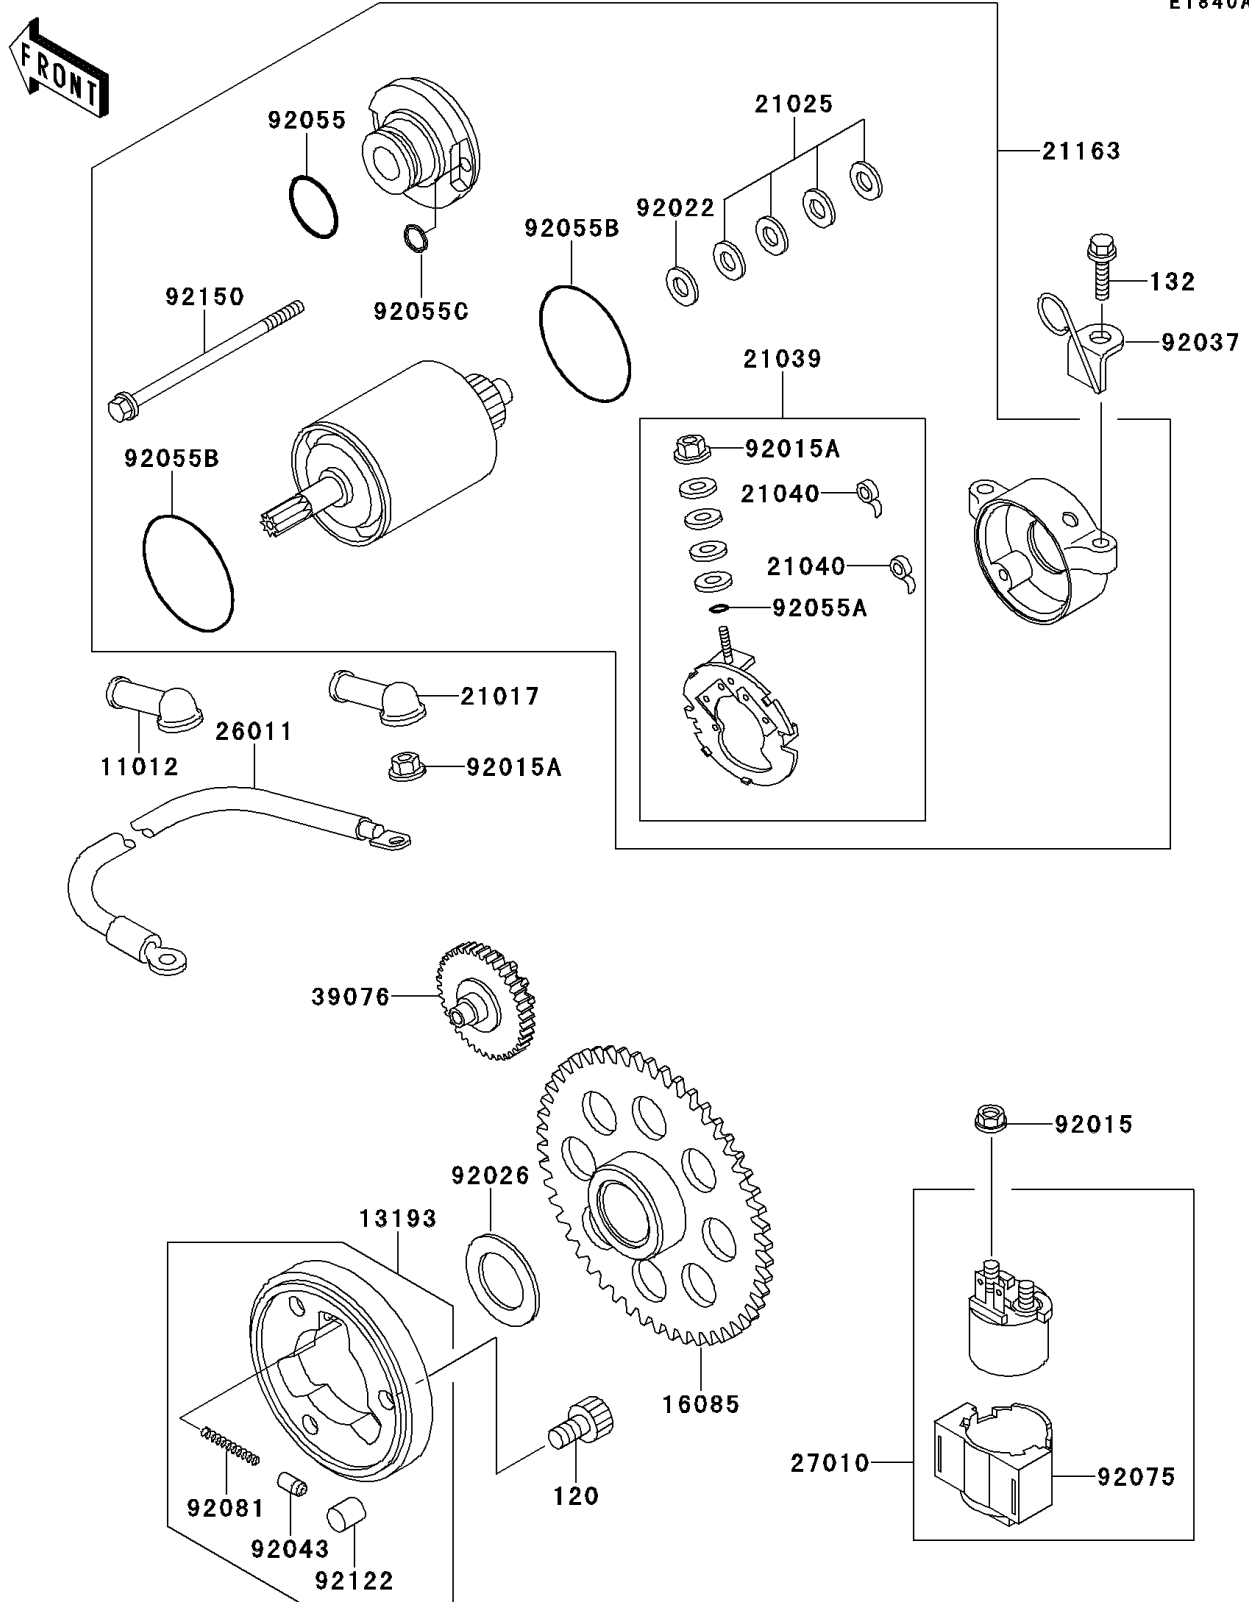

1996 Bayou 220 PARTS DIAGRAM

Starter Motor(KLF220-A9)

E1840A

1996 Bayou 220 PARTS LIST

Starter Motor(KLF220-A9)

ITEM NAME	PART NUMBER	QUANTITY
BOLT-SOCKET,8X14 (Ref # 120)	120P0814	1
BOLT-FLANGED-SMALL (Ref # 132)	132Y0625	1
CAP,TERMINAL (Ref # 11012)	11012-1354	1
CLUTCH-ASSY-ONEWAY (Ref # 13193)	13193-1002	1
GEAR,ONEWAY CLUTCH (Ref # 16085)	16085-1198	1
GROMMET,STARTER TERMINAL (Ref # 21017)	21017-017	1
WASHER,9.1X18X0.2 (Ref # 21025)	21025-011	1
BRUSH (Ref # 21039)	21039-1066	1
SPRING-BRUSH (Ref # 21040)	21040-1057	1
STARTER-ELECTRIC (Ref # 21163)	21163-1266	1
WIRE-LEAD,STARTER (Ref # 26011)	26011-1417	1
SWITCH (Ref # 27010)	27010-1283	1
LIMITER,STARTER IDLE (Ref # 39076)	39076-1060	1
NUT,FLANGED,6MM (Ref # 92015)	92015-1193	1
NUT,STARTER MOTOR (Ref # 92015A)	92015-1476	1
WASHER,9.1X18X0.8 (Ref # 92022)	92022-1132	1
SPACER,22X35.5X1.0 (Ref # 92026)	92026-092	1
CLAMP (Ref # 92037)	92037-1962	1
PIN (Ref # 92043)	92043-132	1
RING-O (Ref # 92055)	92055-1276	1
RING-O,4.5X2.0 (Ref # 92055A)	92055-1370	1
RING-O (Ref # 92055B)	92055-1550	1
RING-O (Ref # 92055C)	92055-1551	1
DAMPER,MAGNETIC SWITCH (Ref # 92075)	92075-1863	1
SPRING,COIL (Ref # 92081)	92081-159	1
ROLLER (Ref # 92122)	92122-006	1
BOLT (Ref # 92150)	92150-1969	1