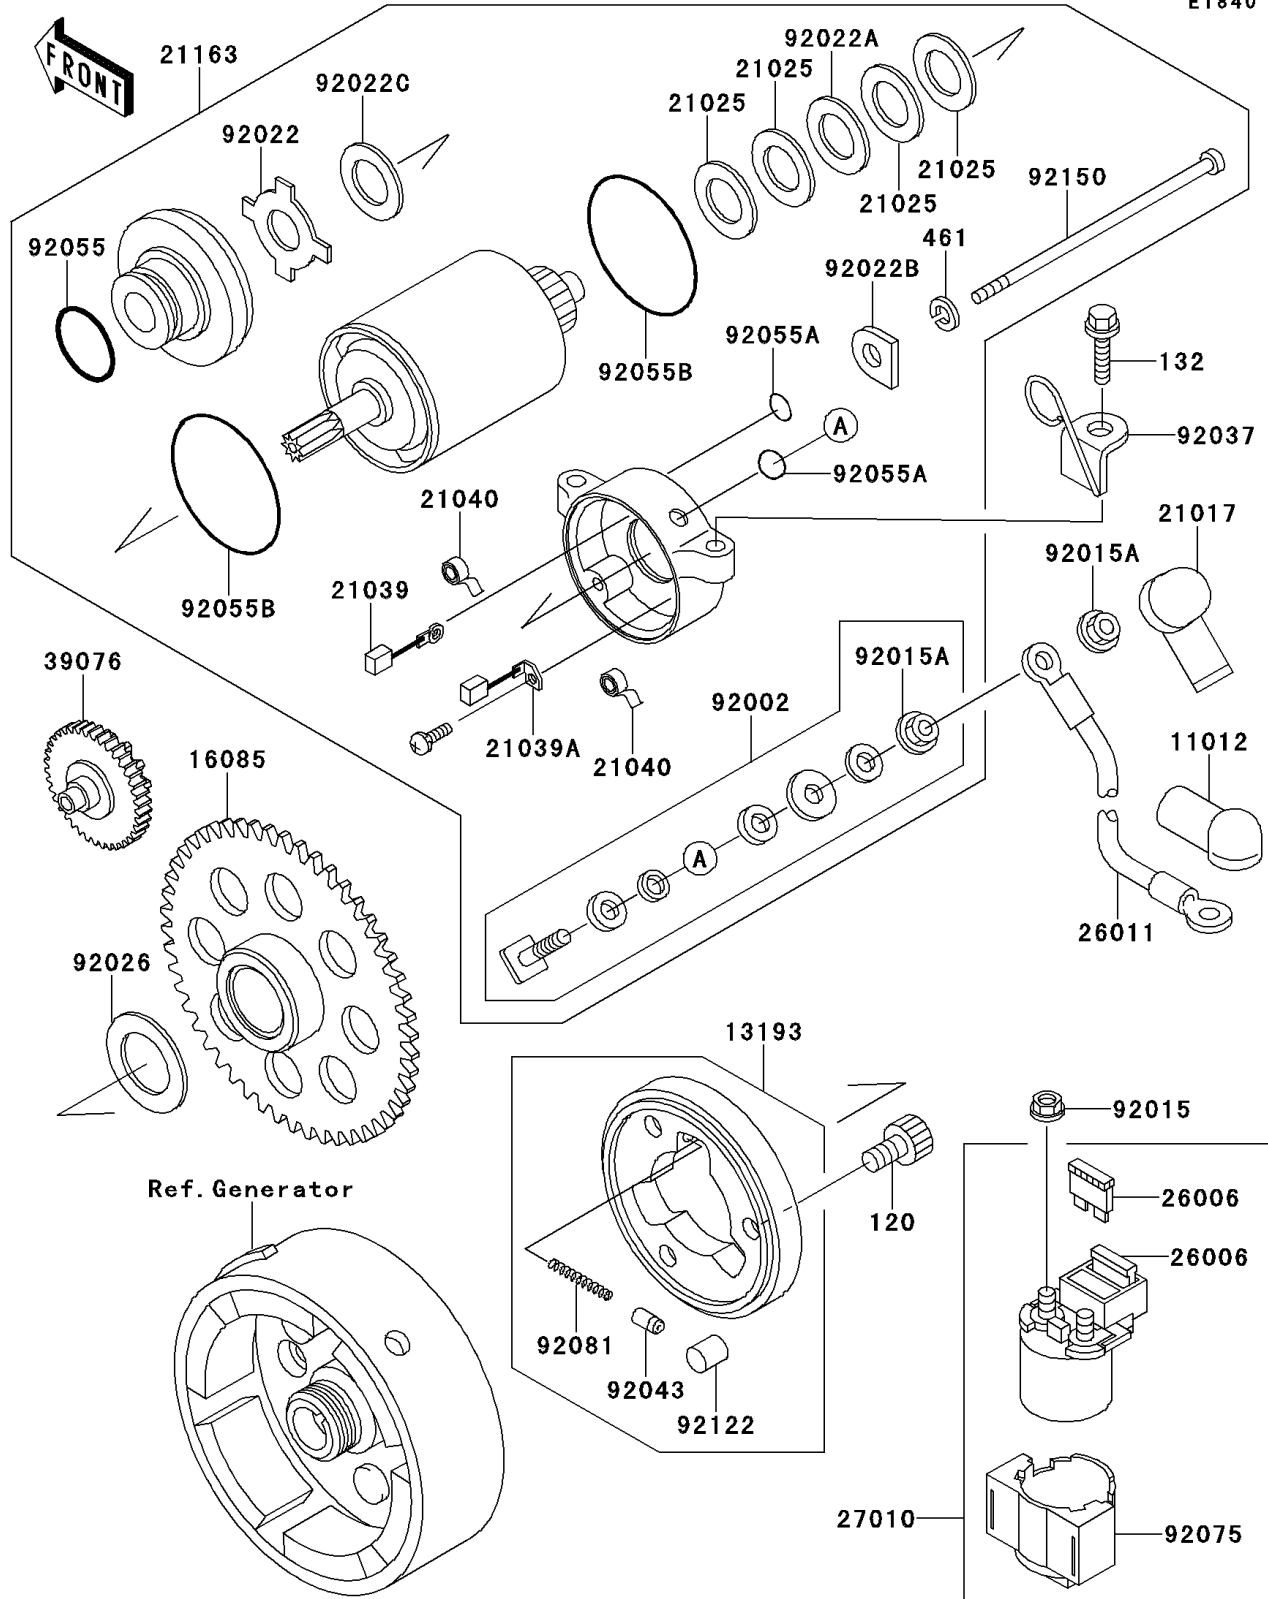

## 1992 Bayou 220 PARTS DIAGRAM

Starter Motor(KLF220-A5/A6/A7/A8)

E1840

## 1992 Bayou 220 PARTS LIST

Starter Motor(KLF220-A5/A6/A7/A8)

ITEM NAME	PART NUMBER	QUANTITY
BOLT-SOCKET,8X14 (Ref # 120)	120P0814	1
BOLT-FLANGED-SMALL (Ref # 132)	132Y0625	1
WASHER-SPRING,5MM (Ref # 461)	461F0500	1
CAP,TERMINAL (Ref # 11012)	11012-1354	1
CLUTCH-ASSY-ONEWAY (Ref # 13193)	13193-1002	1
GEAR,ONEWAY CLUTCH (Ref # 16085)	16085-1198	1
GROMMET,STARTER TERMINAL (Ref # 21017)	21017-017	1
WASHER,9.1X18X0.2 (Ref # 21025)	21025-011	1
BRUSH,CARBON(+) (Ref # 21039)	21039-1001	1
BRUSH,CARBON(-) (Ref # 21039A)	21039-1056	1
SPRING-BRUSH (Ref # 21040)	21040-1053	1
STARTER-ELECTRIC (Ref # 21163)	21163-1253	1
FUSE,20A-Y (Ref # 26006)	26006-1051	1
WIRE-LEAD,STARTER (Ref # 26011)	26011-1417	1
SWITCH (Ref # 27010)	27010-1243	1
LIMITER,STARTER IDLE (Ref # 39076)	39076-1060	1
BOLT,TERMINAL (Ref # 92002)	92002-1819	1
NUT,FLANGED,6MM (Ref # 92015)	92015-1193	1
NUT,STARTER MOTOR (Ref # 92015A)	92015-1476	1
WASHER,THRUST SUPPORT (Ref # 92022)	92022-1130	1
WASHER,9.1X18X0.8 (Ref # 92022A)	92022-1132	1
WASHER,LOCK,T=2.0 (Ref # 92022B)	92022-1458	1
WASHER,22X12.2X0.5 (Ref # 92022C)	92022-1714	1
SPACER,22X35.5X1.0 (Ref # 92026)	92026-092	1
CLAMP (Ref # 92037)	92037-1962	1
PIN (Ref # 92043)	92043-132	1
RING-O (Ref # 92055)	92055-1276	1
RING-O,4.5X2.0 (Ref # 92055A)	92055-1370	1
RING-O (Ref # 92055B)	92055-1418	1

## 1992 Bayou 220 PARTS LIST

Starter Motor(KLF220-A5/A6/A7/A8)

ITEM NAME	PART NUMBER	QUANTITY
DAMPER,MAGNETIC SWITCH (Ref # 92075)	92075-1863	1
SPRING,COIL (Ref # 92081)	92081-159	1
ROLLER (Ref # 92122)	92122-006	1
BOLT,STARTER (Ref # 92150)	92150-1817	1