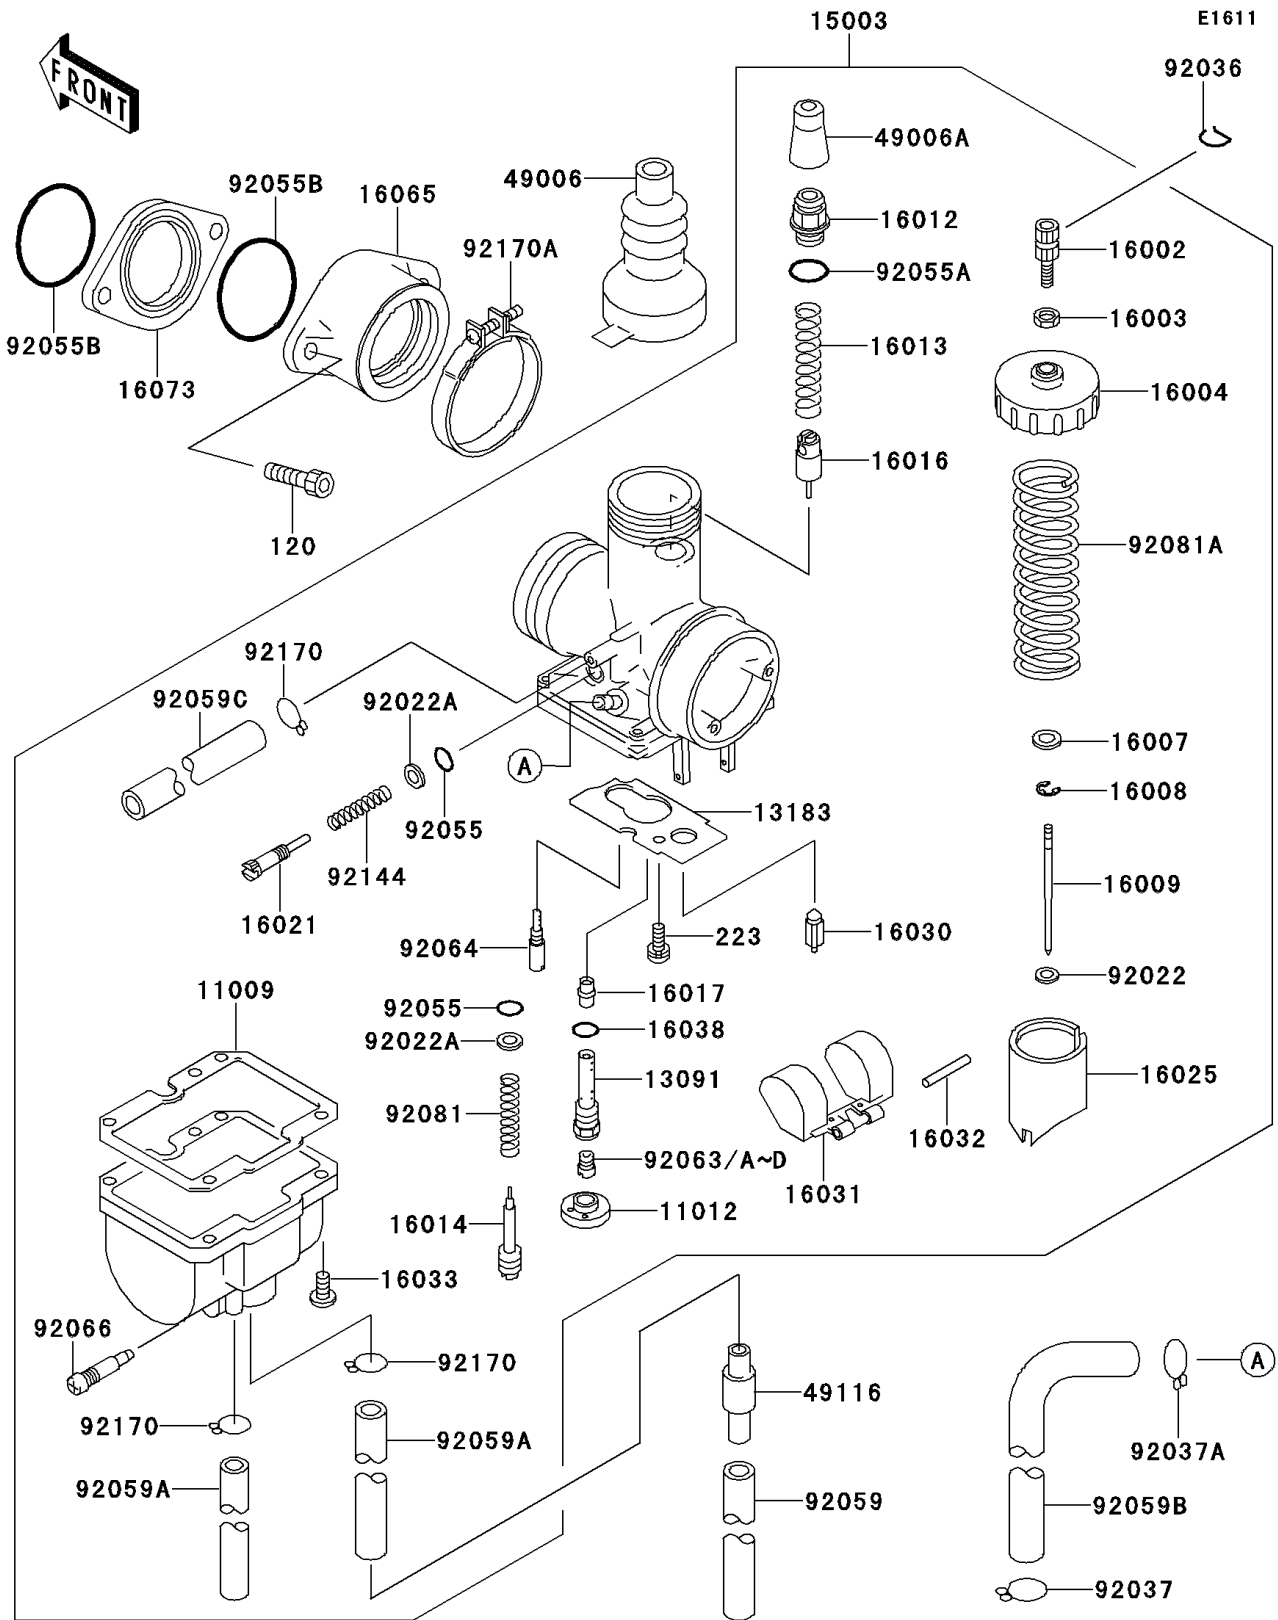

1993 Bayou 220 PARTS DIAGRAM

Carburetor

1993 Bayou 220 PARTS LIST

Carburetor

ITEM NAME	PART NUMBER	QUANTITY
-----------	-------------	----------