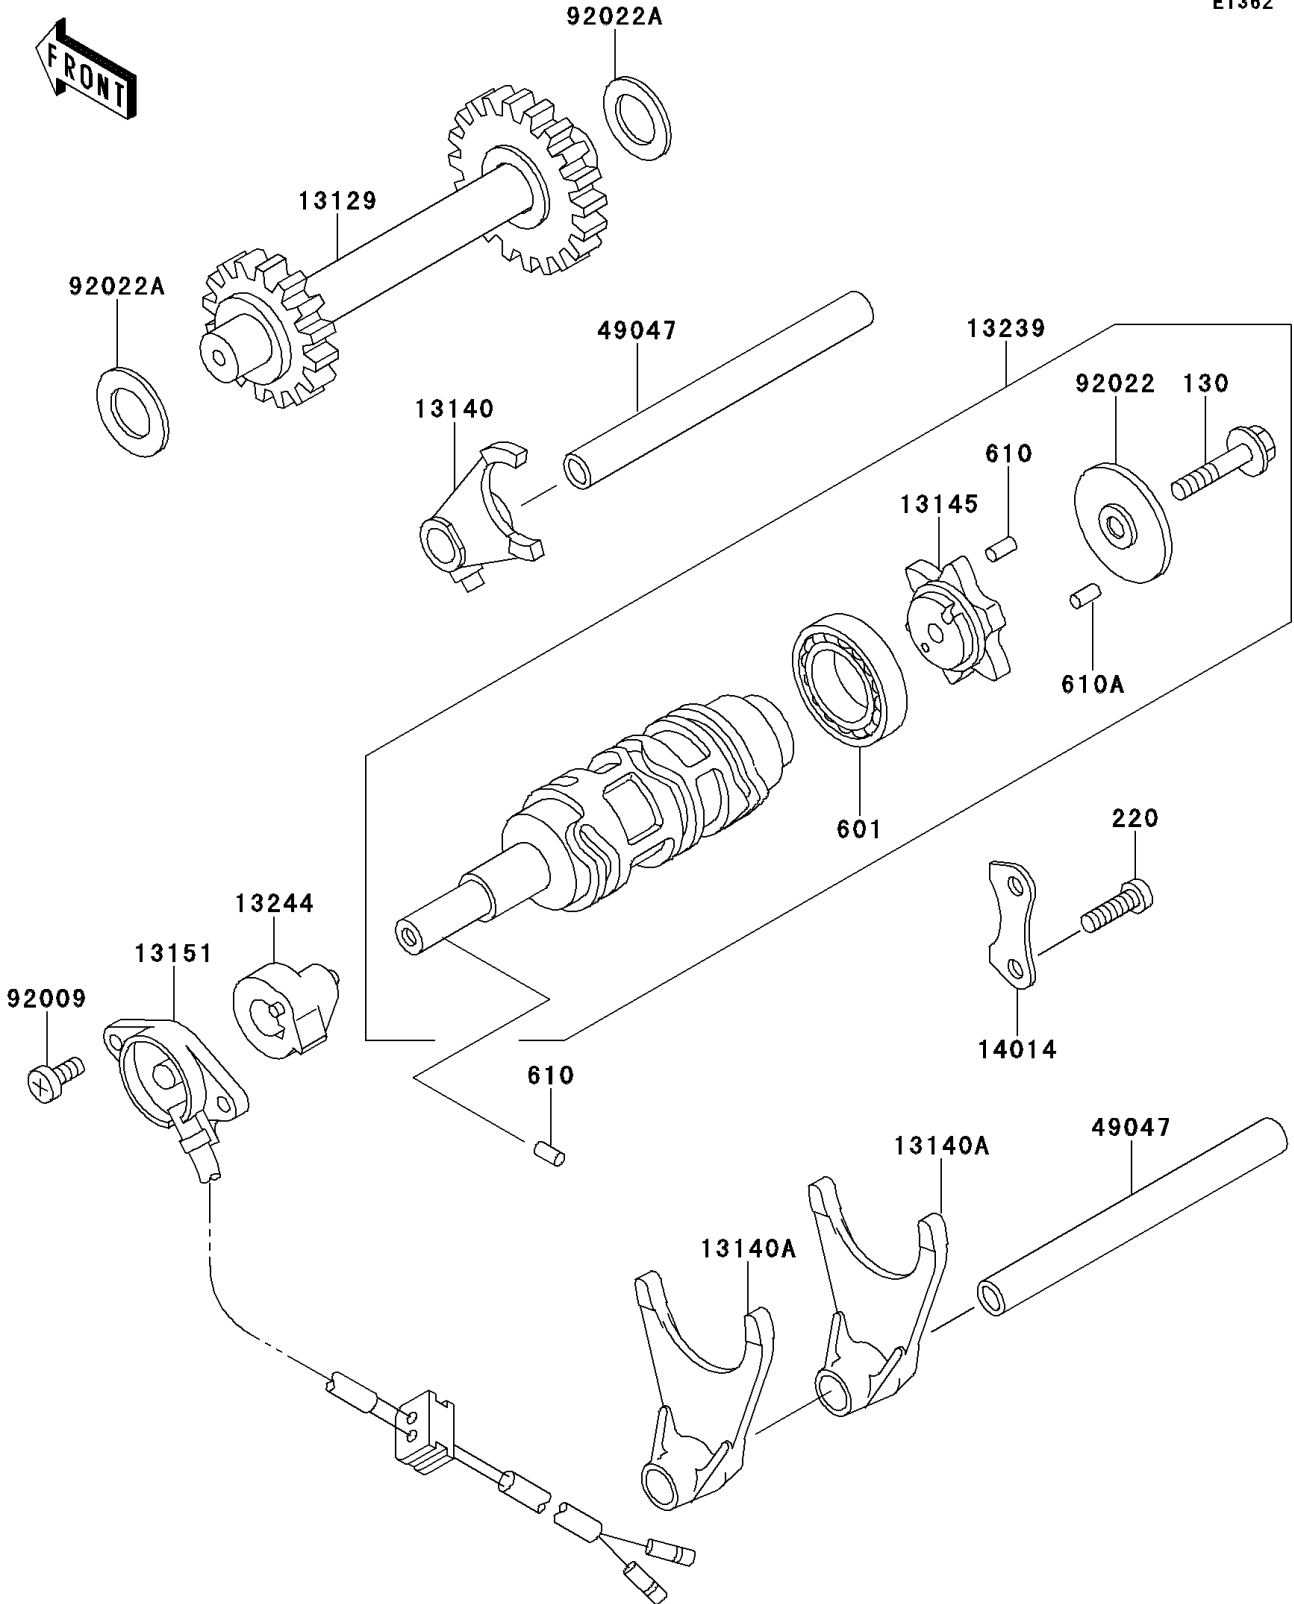

## 1996 Bayou 220 PARTS DIAGRAM

Gear Change Drum/Shift Fork(s)

E1362

## 1996 Bayou 220 PARTS LIST

Gear Change Drum/Shift Fork(s)

ITEM NAME	PART NUMBER	QUANTITY
BOLT-FLANGED,6X35 (Ref # 130)	130G0635	1
SCREW-PAN-CROS,6X14 (Ref # 220)	220B0614	1
BEARING-BALL (Ref # 601)	601A6005	1
ROLLER,4X6 (Ref # 610)	610A0406	1
ROLLER,4X12 (Ref # 610A)	610A0412	1
GEAR,REVERSE,22T&27T (Ref # 13129)	13129-1870	1
FORK-SHIFT (Ref # 13140)	13140-1161	1
FORK-SHIFT (Ref # 13140A)	13140-1162	1
CAM-CHANGE DRUM (Ref # 13145)	13145-1064	1
SWITCH-COMP,NEUTRAL (Ref # 13151)	13151-1067	1
DRUM-ASSY-CHANGE (Ref # 13239)	13239-1145	1
STOPPER-ASSY,REVERSE (Ref # 13244)	13244-1055	1
PLATE-POSITION (Ref # 14014)	14014-1087	1
ROD-SHIFT (Ref # 49047)	49047-1073	1
SCREW,5X14 (Ref # 92009)	92009-1341	1
WASHER,CHANGE DRUM (Ref # 92022)	92022-1886	1
WASHER,15.3X25X1 (Ref # 92022A)	92022-279	1