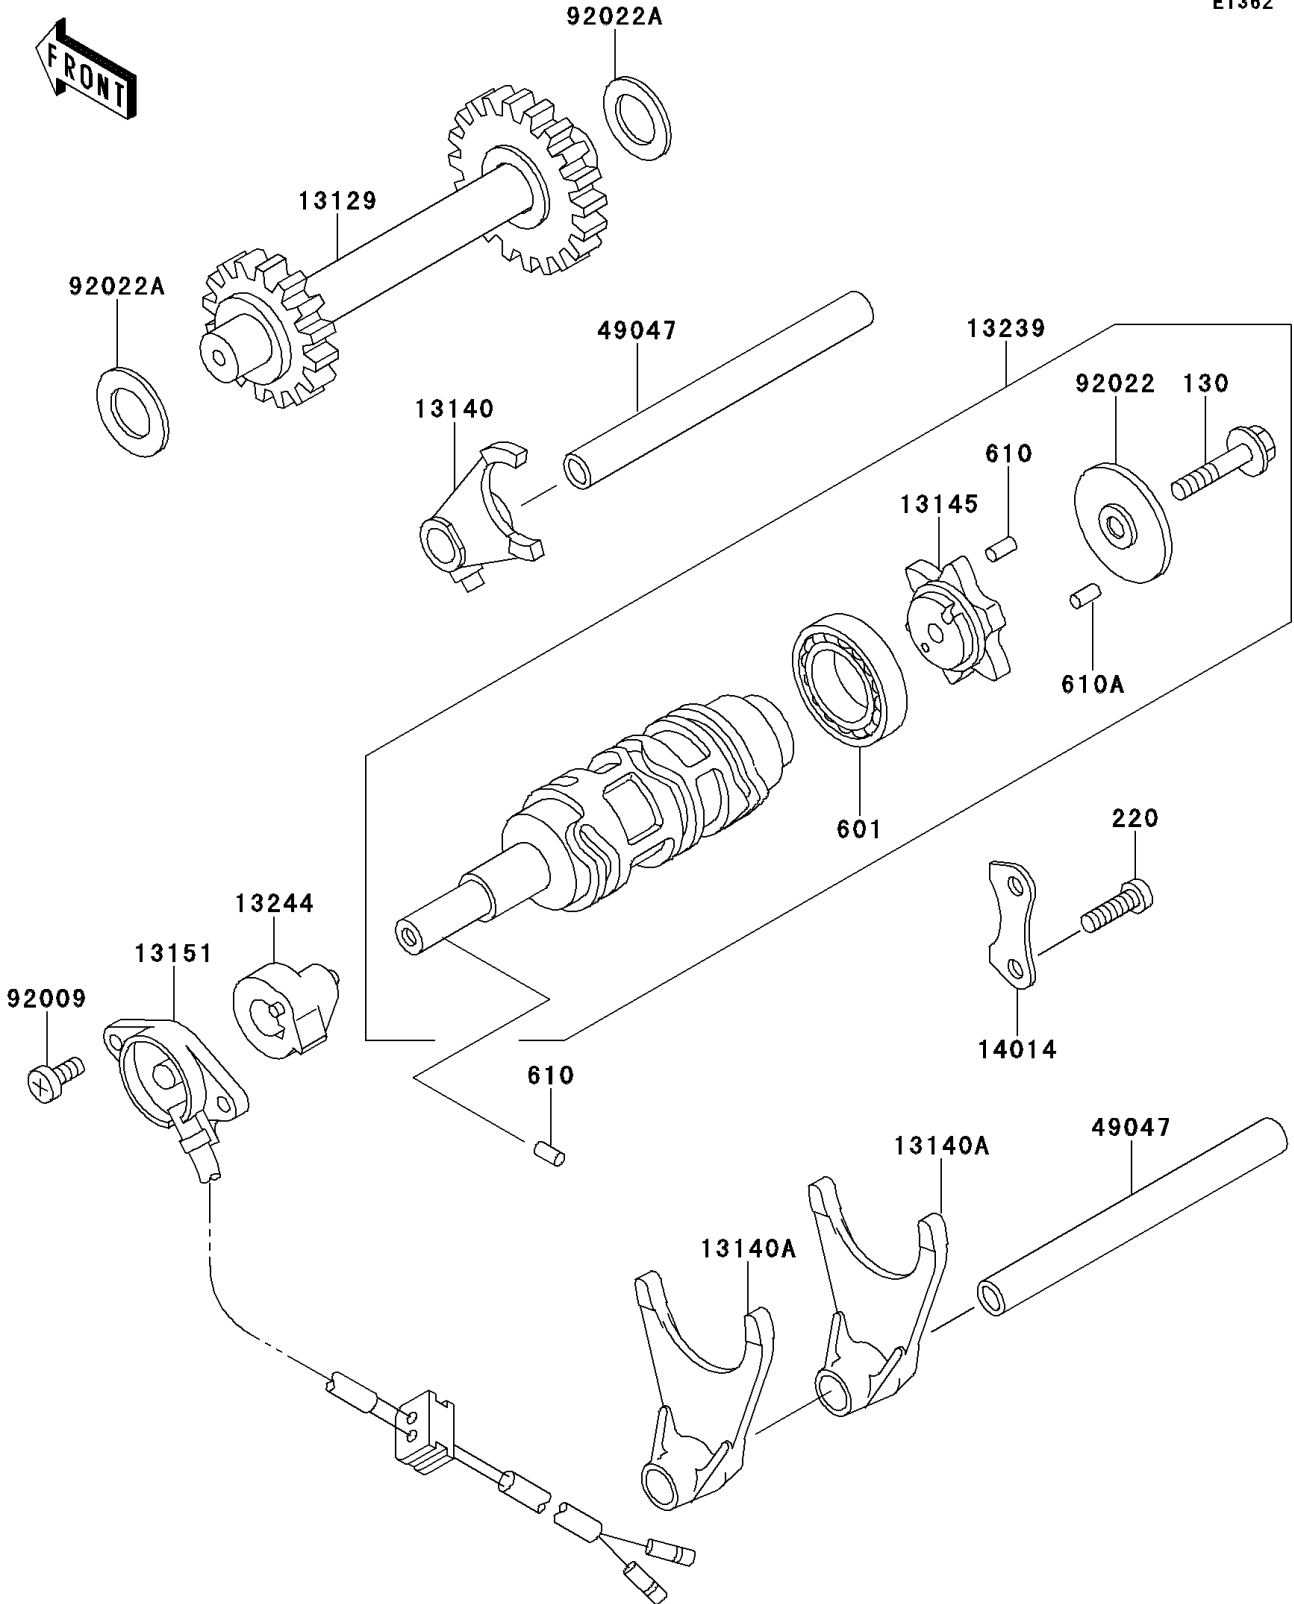

1993 Bayou 220 PARTS DIAGRAM

Gear Change Drum/Shift Fork(s)

E1362

1993 Bayou 220 PARTS LIST

Gear Change Drum/Shift Fork(s)

ITEM NAME	PART NUMBER	QUANTITY
BOLT-FLANGED,6X35 (Ref # 130)	130G0635	1
SCREW-PAN-CROS,6X14 (Ref # 220)	220B0614	2
BEARING-BALL (Ref # 601)	601A6005	1
ROLLER,4X6 (Ref # 610)	610A0406	2
ROLLER,4X12 (Ref # 610A)	610A0412	6
GEAR,REVERSE,22T&27T (Ref # 13129)	13129-1870	1
FORK-SHIFT (Ref # 13140)	13140-1161	1
FORK-SHIFT (Ref # 13140A)	13140-1162	2
CAM-CHANGE DRUM (Ref # 13145)	13145-1064	1
SWITCH-COMP,NEUTRAL (Ref # 13151)	13151-1067	1
DRUM-ASSY-CHANGE (Ref # 13239)	13239-1145	1
STOPPER-ASSY,REVERSE (Ref # 13244)	13244-1055	1
PLATE-POSITION (Ref # 14014)	14014-1087	1
ROD-SHIFT (Ref # 49047)	49047-1073	2
SCREW,5X14 (Ref # 92009)	92009-1341	2
WASHER,CHANGE DRUM (Ref # 92022)	92022-1886	1
WASHER,15.3X25X1 (Ref # 92022A)	92022-279	2