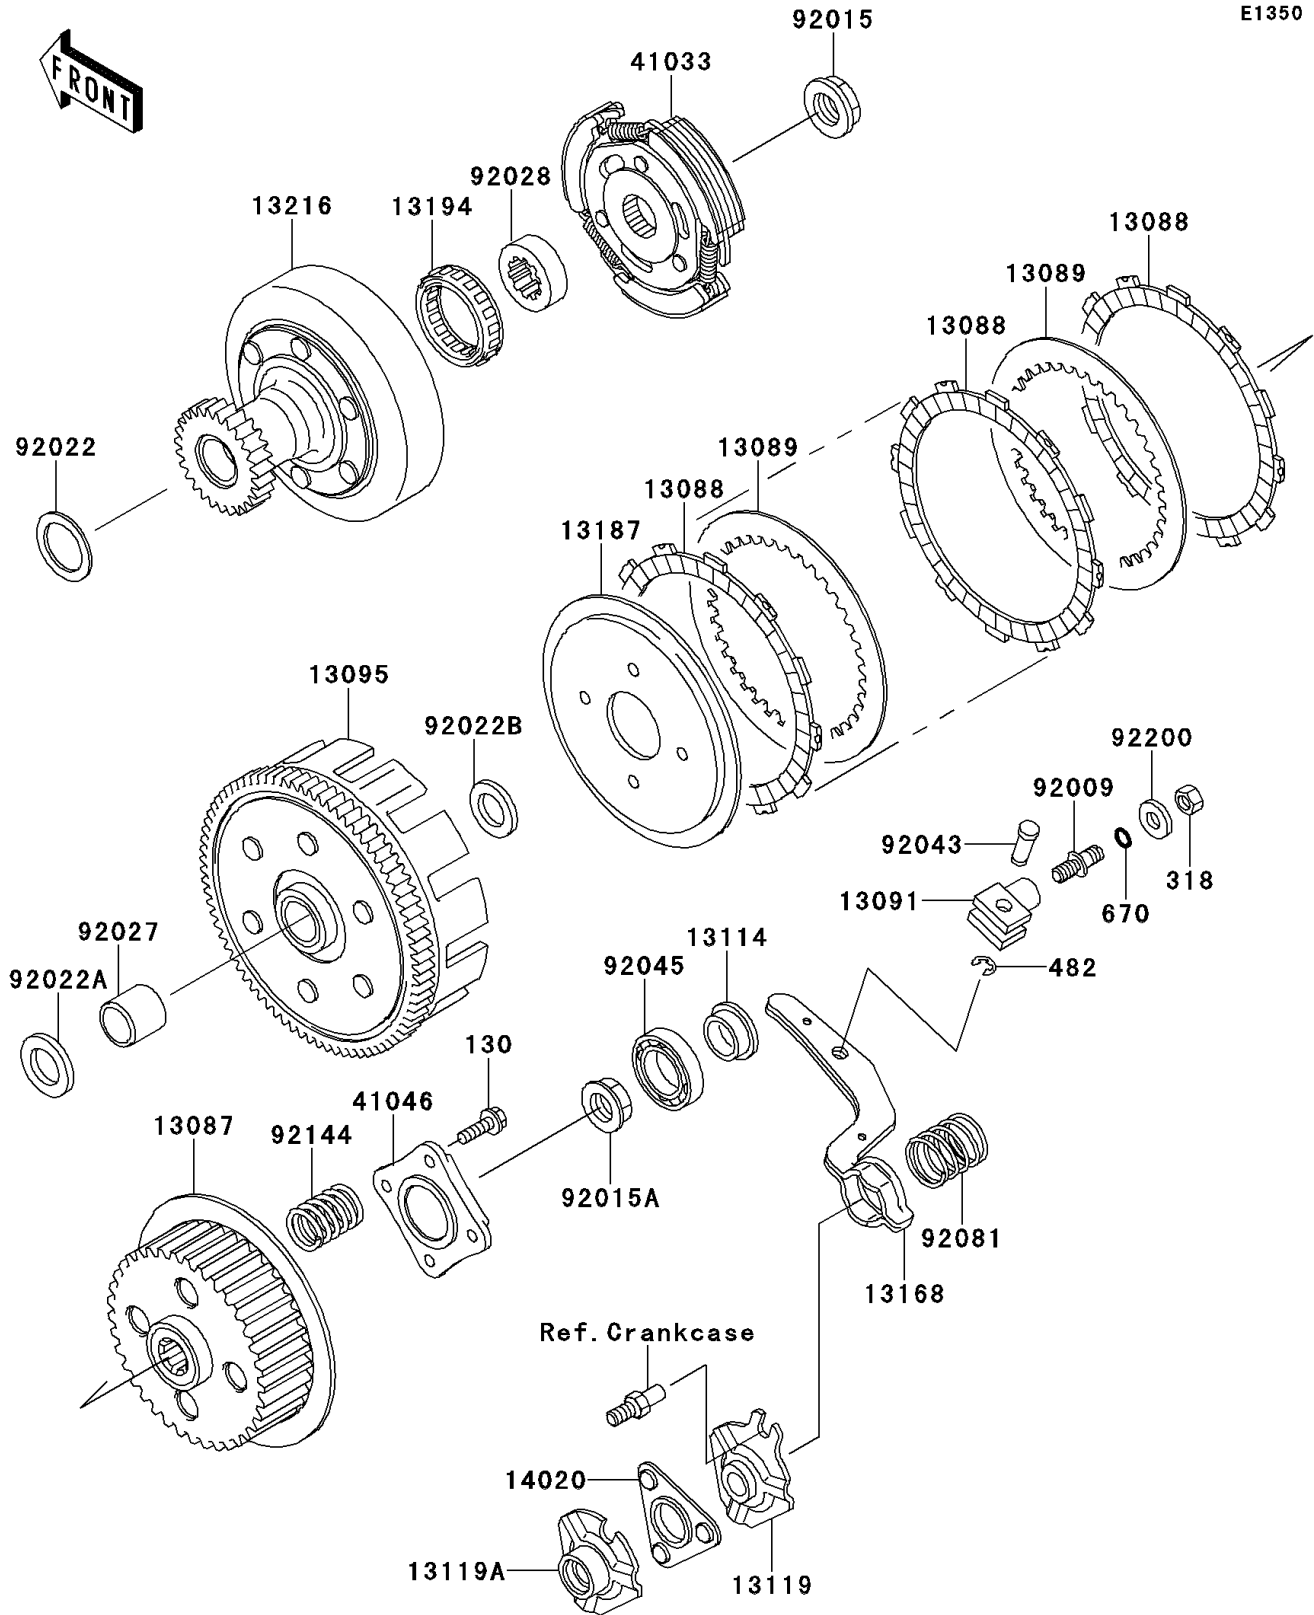

1993 Bayou 220 PARTS DIAGRAM

Clutch

E1350

1993 Bayou 220 PARTS LIST

Clutch

ITEM NAME	PART NUMBER	QUANTITY
-----------	-------------	----------