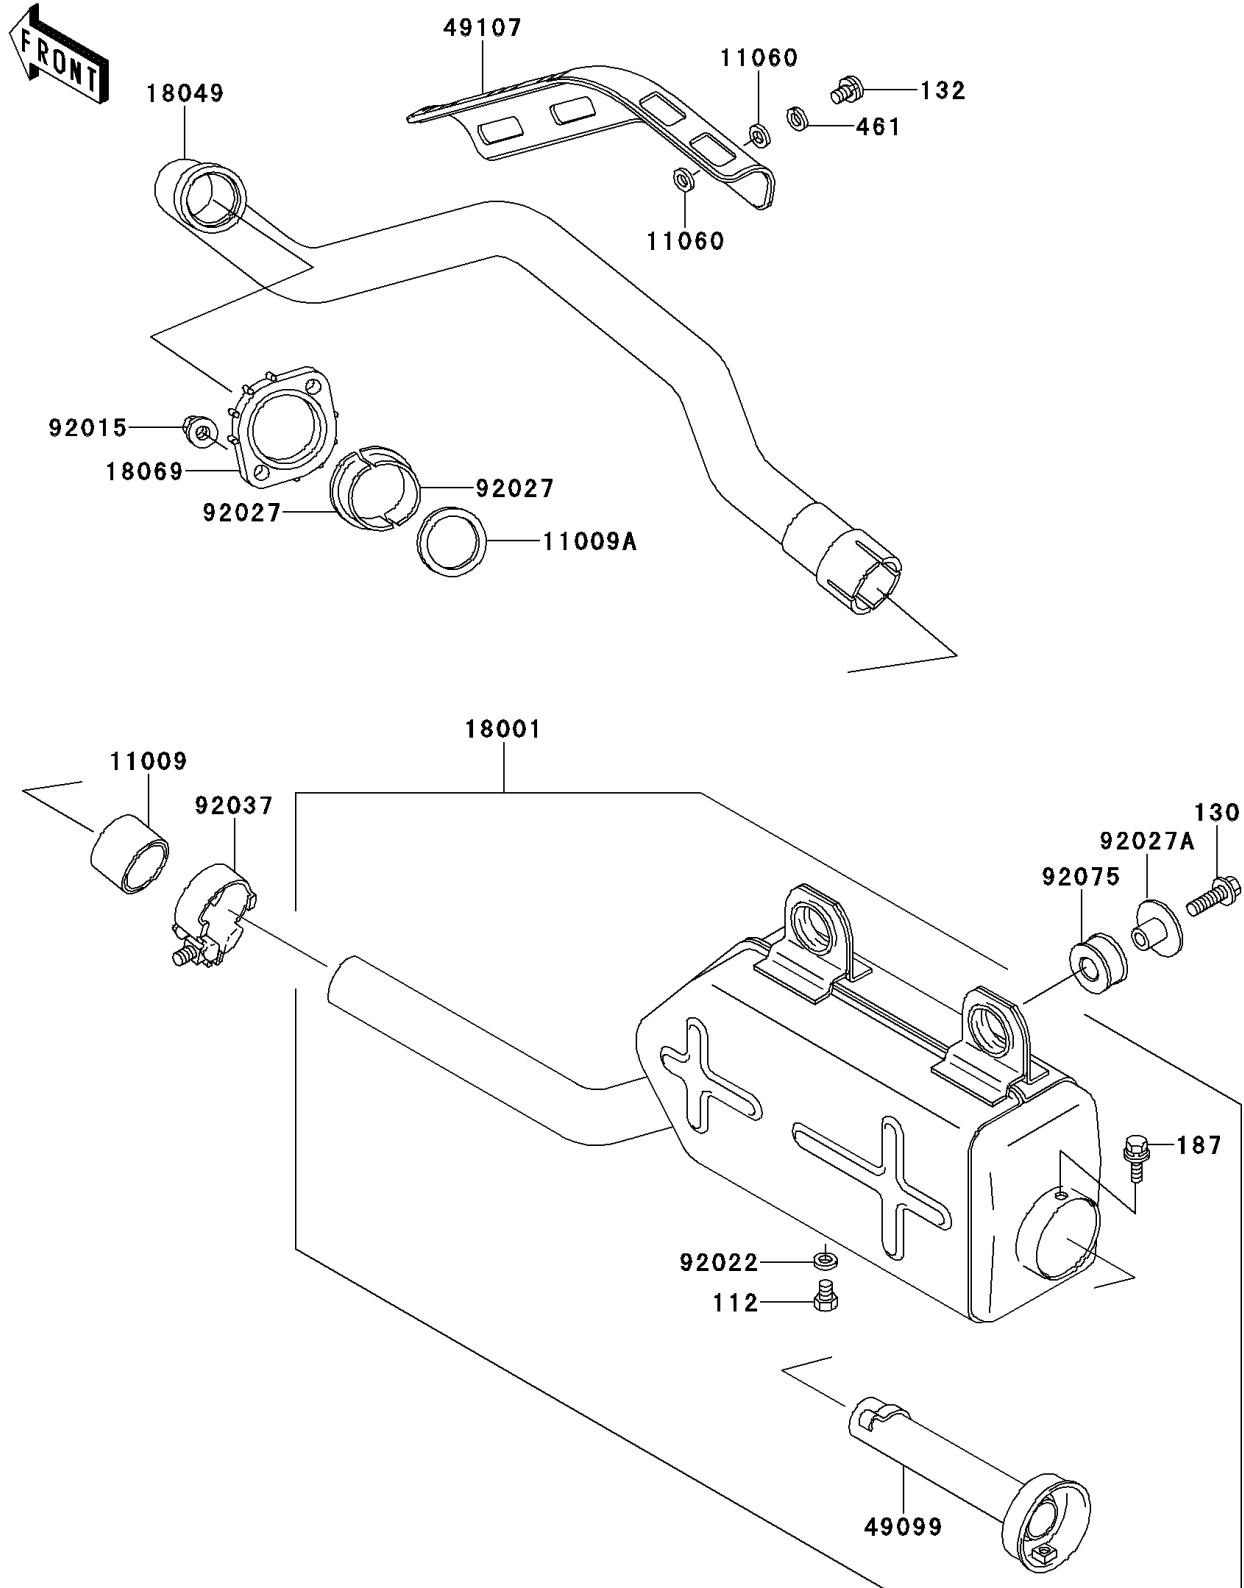

# 1993 Bayou 220 PARTS DIAGRAM

Muffler(s)

E1140

# 1993 Bayou 220 PARTS LIST

Muffler(s)

ITEM NAME	PART NUMBER	QUANTITY
-----------	-------------	----------