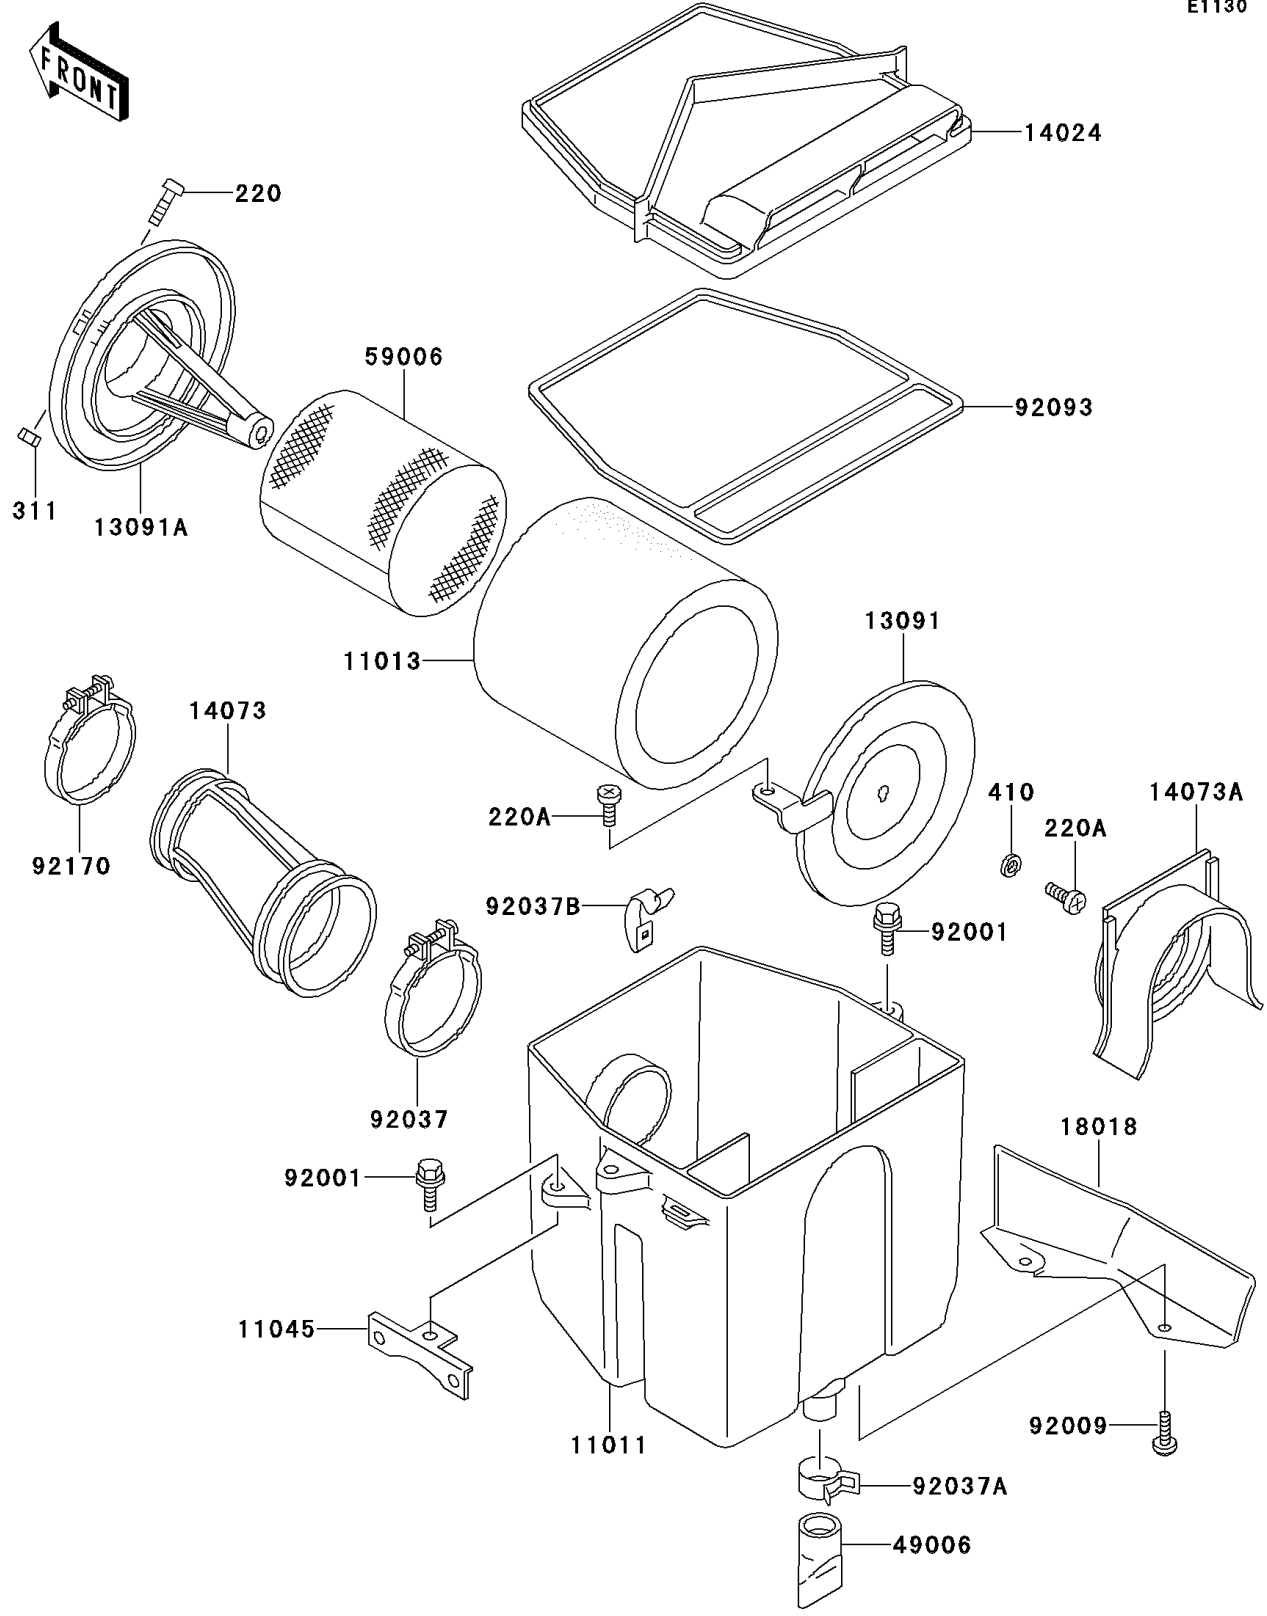

1993 Bayou 220 PARTS DIAGRAM

Air Cleaner

E1130

1993 Bayou 220 PARTS LIST

Air Cleaner

ITEM NAME	PART NUMBER	QUANTITY
-----------	-------------	----------