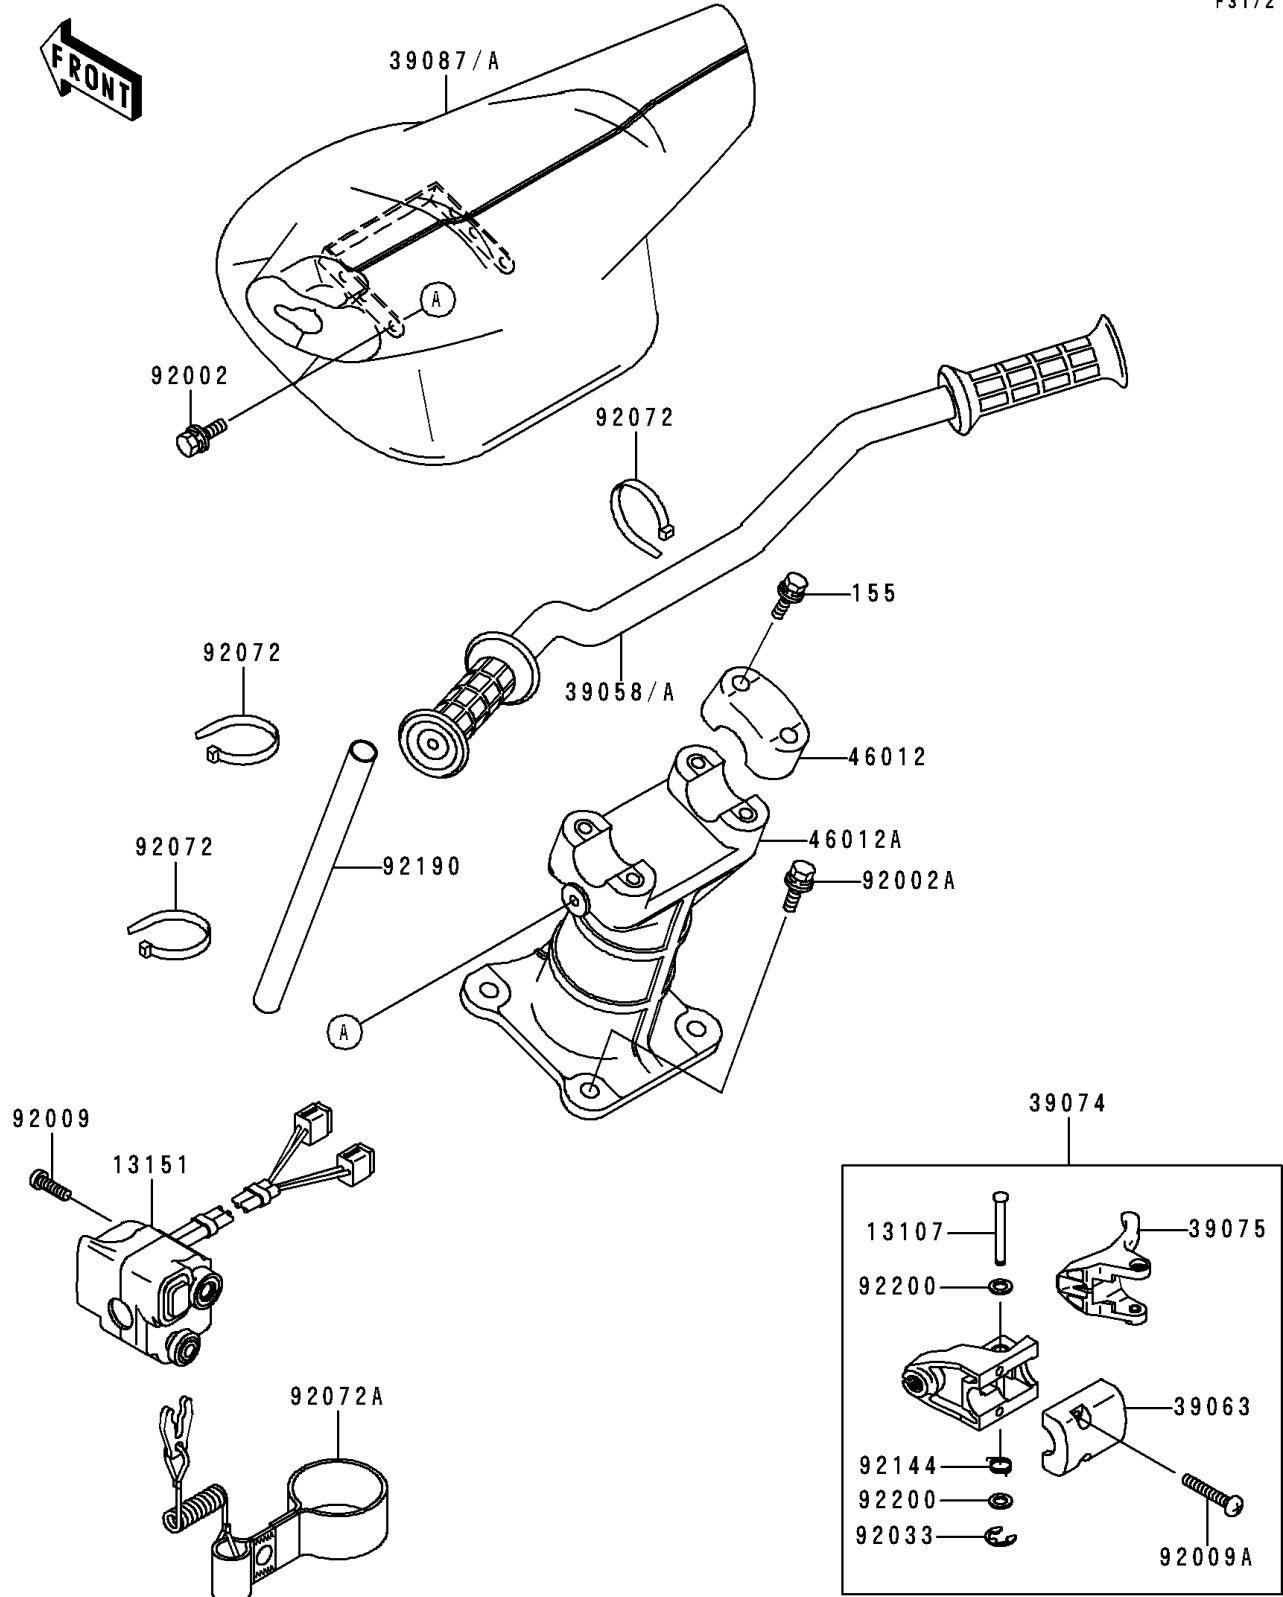

# 1998 900 STX PARTS DIAGRAM

Handlebar

F3172

## 1998 900 STX PARTS LIST

### Handlebar

ITEM NAME	PART NUMBER	QUANTITY
BOLT-WSP-SMALL,8X35 (Ref # 155)	155R0835	4
SHAFT (Ref # 13107)	13107-3740	1
SWITCH-COMP,STOP&START&TRIM (Ref # 13151)	13151-3733	1
HANDLE-COMP,F.BLACK (Ref # 39058A)	39058-3712-6Z	1
HOUSING-CONTROL (Ref # 39063)	39063-3722	1
LEVER-ASSY-THROTTLE (Ref # 39074)	39074-3719	1
LEVER-THROTTLE (Ref # 39075)	39075-3714	1
PAD-HANDLE,BOULOGNE (Ref # 39087A)	39087-3720-ML	1
HOLDER-HANDLE,UPP (Ref # 46012)	46012-3720	2
HOLDER-HANDLE,LWR (Ref # 46012A)	46012-3722	1
BOLT,6X12 (Ref # 92002)	92002-3763	2
BOLT,8X25 (Ref # 92002A)	92002-3774	4
SCREW,5X30 (Ref # 92009)	92009-3836	3
SCREW,6X30 (Ref # 92009A)	92009-3837	2
RING-SNAP (Ref # 92033)	92033-3723	1
BAND (Ref # 92072)	92072-3778	3
BAND,TETHER SWITCH (Ref # 92072A)	92072-3816	1
SPRING (Ref # 92144)	92144-3749	1
TUBE,22X24X270 (Ref # 92190)	92190-3935	1
WASHER (Ref # 92200)	92200-3738	2