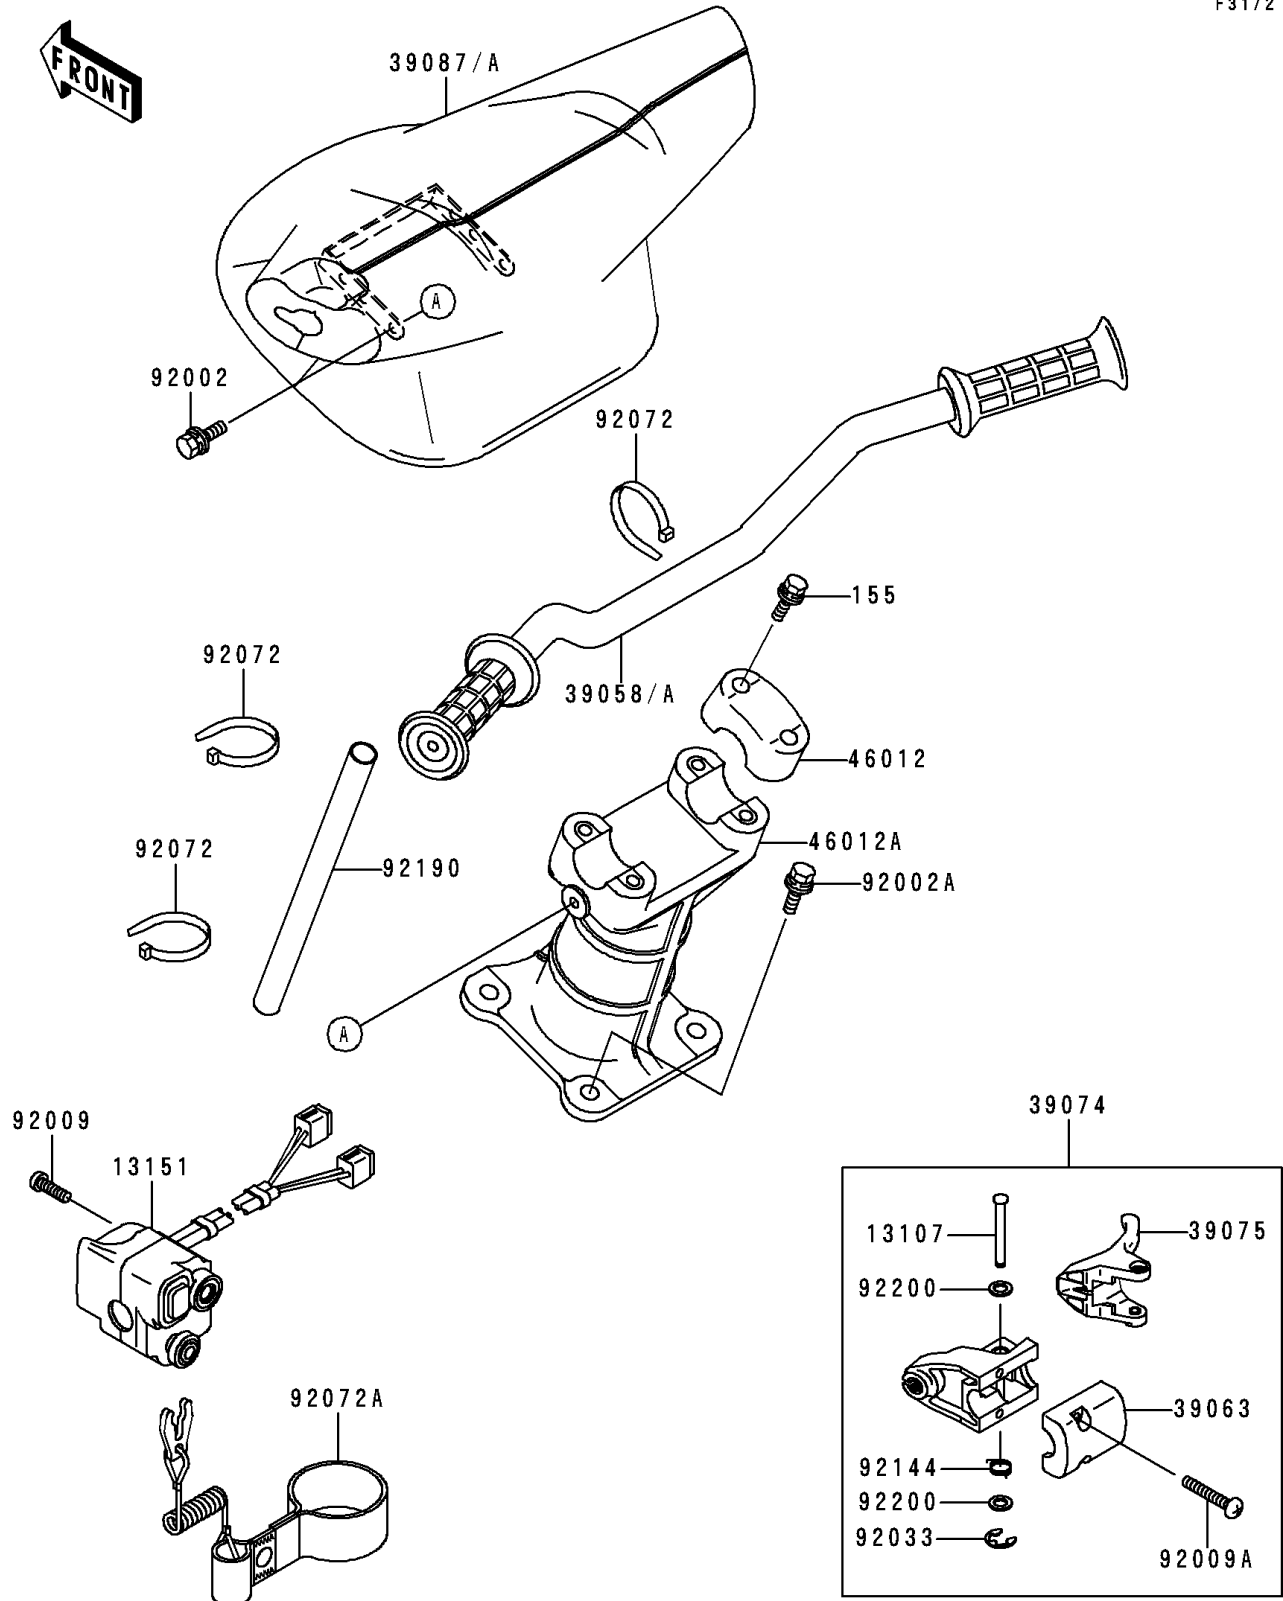

1998 900 STX PARTS DIAGRAM

Handlebar

F3172

1998 900 STX PARTS LIST

Handlebar

ITEM NAME	PART NUMBER	QUANTITY
BOLT-WSP-SMALL,8X35 (Ref # 155)	155R0835	1
SHAFT (Ref # 13107)	13107-3740	1
SWITCH-COMP,STOP&START&TRIM (Ref # 13151)	13151-3733	1
HANDLE-COMP,F.BLACK (Ref # 39058A)	39058-3712-6Z	1
HOUSING-CONTROL (Ref # 39063)	39063-3722	1
LEVER-ASSY-THROTTLE (Ref # 39074)	39074-3719	1
LEVER-THROTTLE (Ref # 39075)	39075-3714	1
PAD-HANDLE,BOULOGNE (Ref # 39087A)	39087-3720-ML	1
HOLDER-HANDLE,UPP (Ref # 46012)	46012-3720	1
HOLDER-HANDLE,LWR (Ref # 46012A)	46012-3722	1
BOLT,6X12 (Ref # 92002)	92002-3763	1
BOLT,8X25 (Ref # 92002A)	92002-3774	1
SCREW,5X30 (Ref # 92009)	92009-3836	1
SCREW,6X30 (Ref # 92009A)	92009-3837	1
RING-SNAP (Ref # 92033)	92033-3723	1
BAND (Ref # 92072)	92072-3778	1
BAND,TETHER SWITCH (Ref # 92072A)	92072-3816	1
SPRING (Ref # 92144)	92144-3749	1
TUBE,22X24X270 (Ref # 92190)	92190-3935	1
WASHER (Ref # 92200)	92200-3738	1