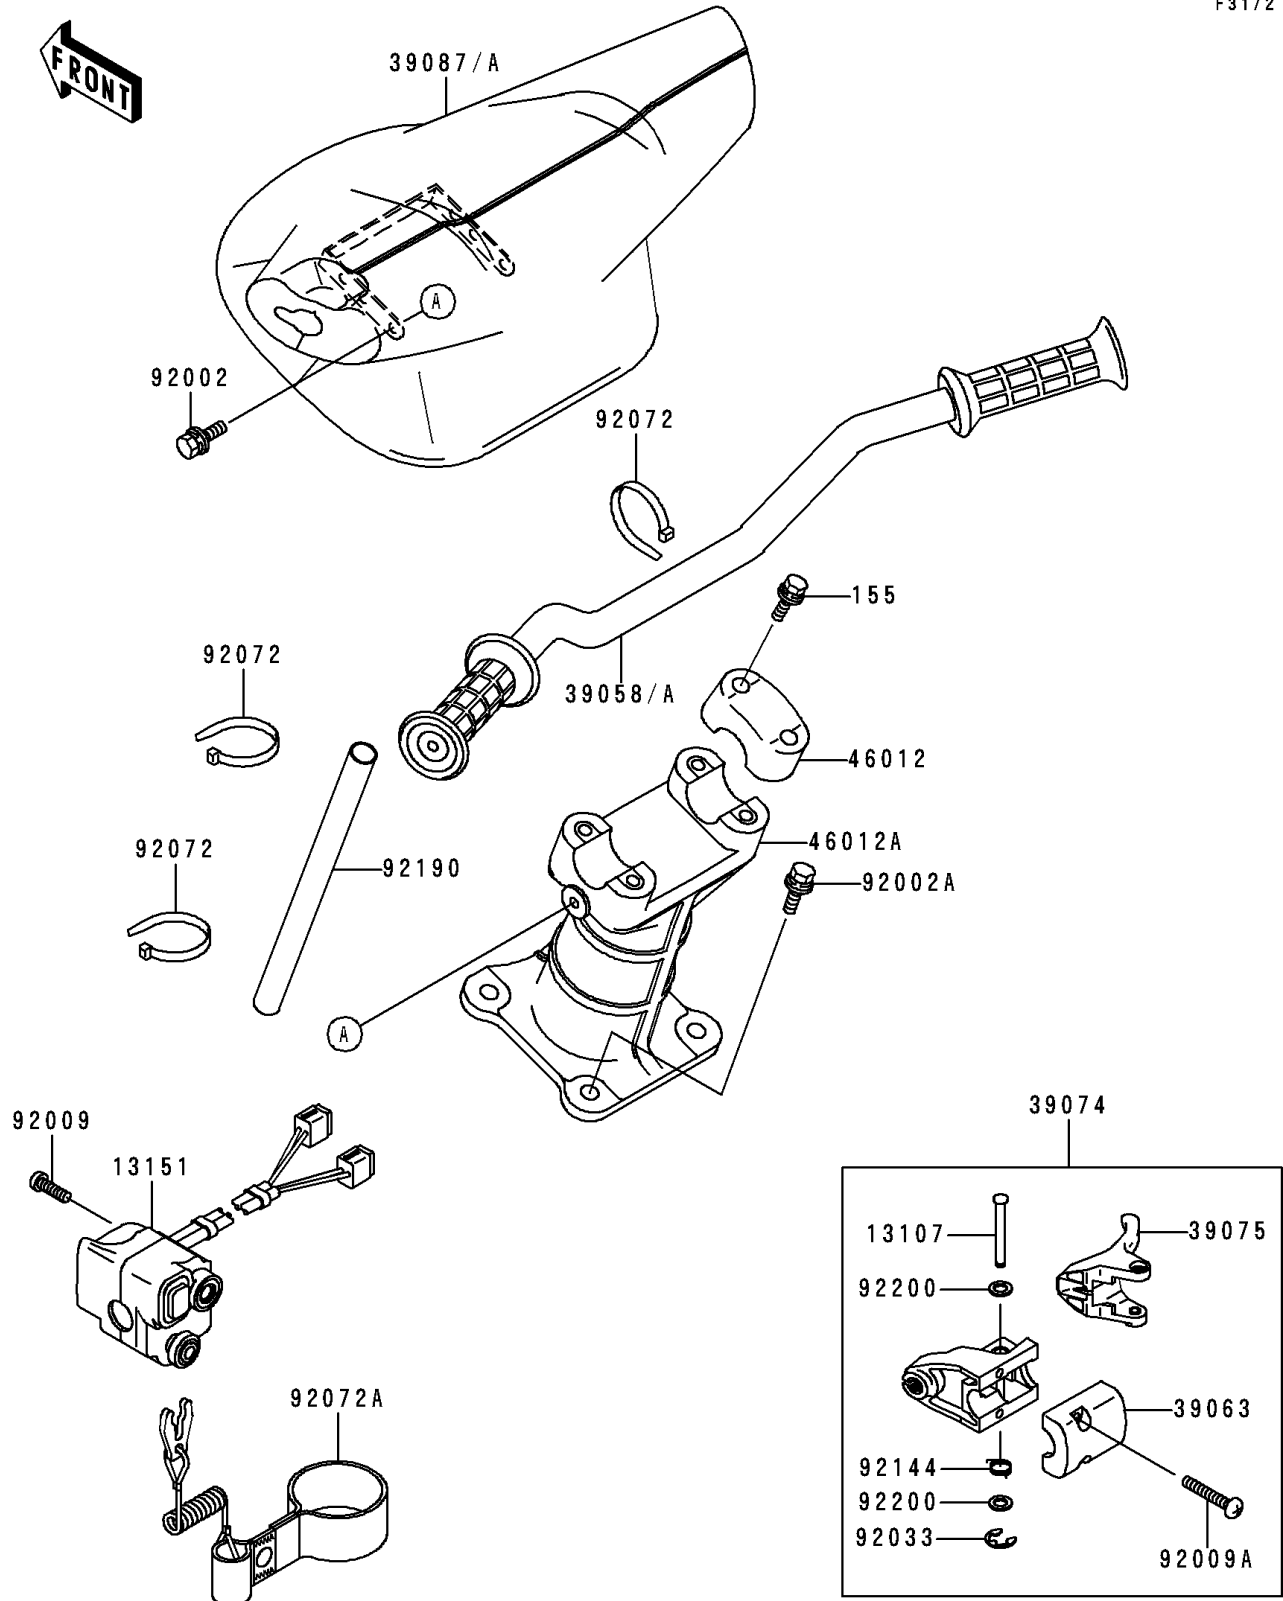

1997 900 STX PARTS DIAGRAM

Handlebar

F3172

1997 900 STX PARTS LIST

Handlebar

ITEM NAME	PART NUMBER	QUANTITY
BOLT-WSP-SMALL,8X35 (Ref # 155)	155R0835	1
SHAFT (Ref # 13107)	13107-3740	1
SWITCH-COMP,STOP&START&TRIM (Ref # 13151)	13151-3733	1
HANDLE-COMP,F.RED (Ref # 39058)	39058-3712-6L	1
HOUSING-CONTROL (Ref # 39063)	39063-3722	1
LEVER-ASSY-THROTTLE (Ref # 39074)	39074-3719	1
LEVER-THROTTLE (Ref # 39075)	39075-3714	1
PAD-HANDLE,GRAY (Ref # 39087)	39087-3720-LG	1
HOLDER-HANDLE,UPP (Ref # 46012)	46012-3720	1
HOLDER-HANDLE,LWR (Ref # 46012A)	46012-3722	1
BOLT,6X12 (Ref # 92002)	92002-3763	1
BOLT,8X25 (Ref # 92002A)	92002-3774	1
SCREW,5X30 (Ref # 92009)	92009-3836	1
SCREW,6X30 (Ref # 92009A)	92009-3837	1
RING-SNAP (Ref # 92033)	92033-3723	1
BAND (Ref # 92072)	92072-3778	1
BAND,TETHER SWITCH (Ref # 92072A)	92072-3816	1
SPRING (Ref # 92144)	92144-3749	1
TUBE,22X24X270 (Ref # 92190)	92190-3935	1
WASHER (Ref # 92200)	92200-3738	1