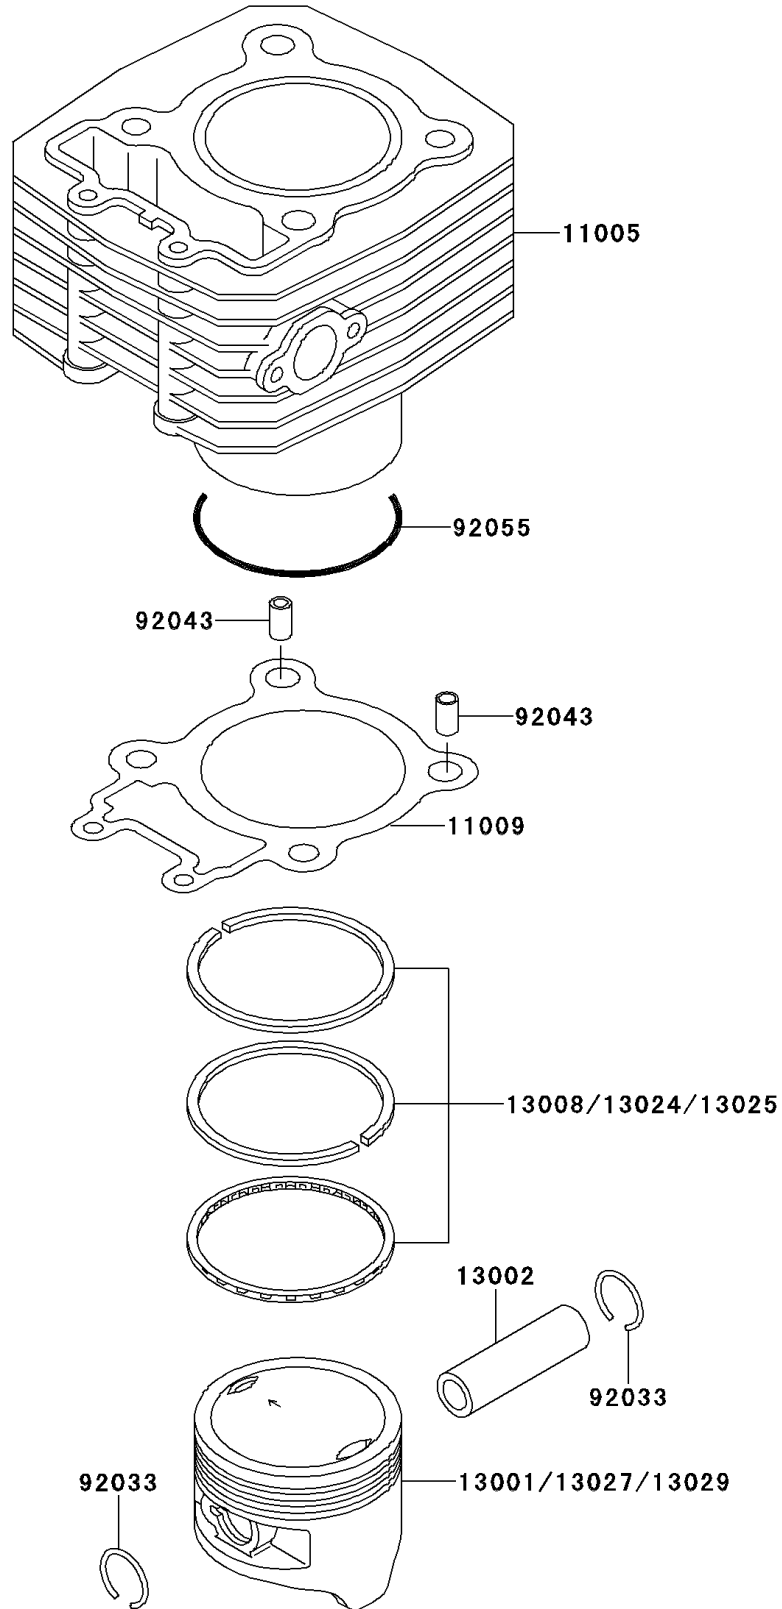

1996 Bayou 220

PARTS DIAGRAM

Cylinder/Piston(s)

E1120

1996 Bayou 220

PARTS LIST

Cylinder/Piston(s)

ITEM NAME	PART NUMBER	QUANTITY
CYLINDER-ENGINE (Ref # 11005)	11005-1669	1
GASKET,CYLINDER BASE (Ref # 11009)	11009-1670	1
PISTON-ENGINE,STD (Ref # 13001)	13001-1282	1
PIN-PISTON (Ref # 13002)	13002-1004	1
RING-SET-PISTON,STD (Ref # 13008)	13008-1090	1
RING-SET-PISTON LL,O/S 1.00 (Ref # 13024)	13024-1075	1
RING-SET-PISTON L,O/S 0.50 (Ref # 13025)	13025-1085	1
PISTON-ENGINE LL,O/S 1.00 (Ref # 13027)	13027-1154	1
PISTON-ENGINE L,O/S 0.50 (Ref # 13029)	13029-1177	1
RING-SNAP,PISTON PIN (Ref # 92033)	92033-1161	2
PIN,10.1X12X14 (Ref # 92043)	92043-4009	2
RING-O,68.6MM (Ref # 92055)	92055-1178	1