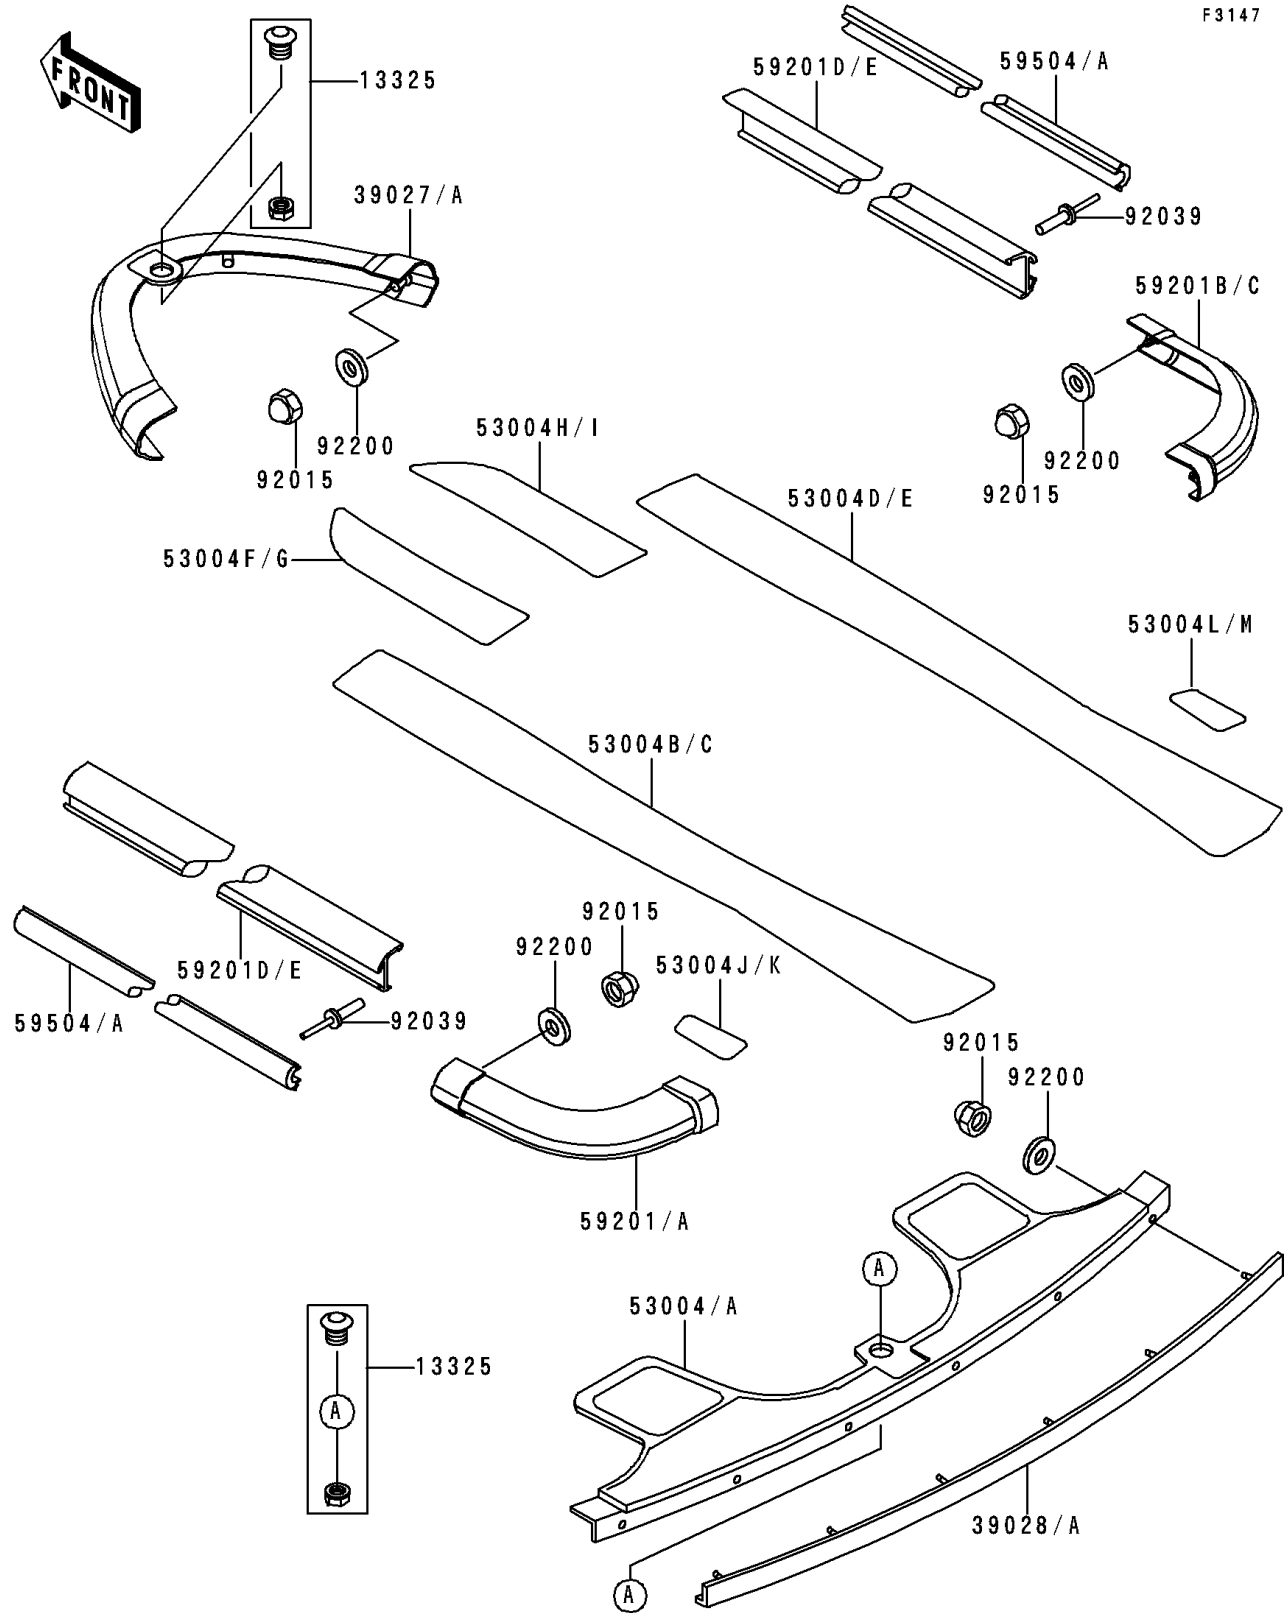

1998 900 STX PARTS DIAGRAM

Pads

1998 900 STX PARTS LIST

Pads

ITEM NAME	PART NUMBER	QUANTITY
BUSHING-ASSY,WHITE (Ref # 13325)	13325-3704	2
BUMPER-FRONT,F.BLACK (Ref # 39027A)	39027-3725-6Z	1
BUMPER-REAR,F.BLACK (Ref # 39028A)	39028-3728-6Z	1
MAT,REAR BUMPER,S.GRAY (Ref # 53004)	53004-3745-RG	1
MAT,DECK,CNT,LH,S.GRAY (Ref # 53004B)	53004-3759-RG	1
MAT,DECK,CNT,RH,S.GRAY (Ref # 53004D)	53004-3760-RG	1
MAT,DECK,FR,LH,S.GRAY (Ref # 53004F)	53004-3761-RG	1
MAT,DECK,FR,RH,S.GRAY (Ref # 53004H)	53004-3762-RG	1
MAT,DECK,RR,LH,S.GRAY (Ref # 53004J)	53004-3763-RG	1
MAT,DECK,RR,RH,S.GRAY (Ref # 53004L)	53004-3764-RG	1
BUMPER,CORNER,LH,F.BLACK (Ref # 59201A)	59201-3751-6Z	1
BUMPER,CORNER,RH,F.BLACK (Ref # 59201C)	59201-3752-6Z	1
BUMPER,SIDE,F.BLACK (Ref # 59201E)	59201-3760-6Z	2
INSERT-BOAT FENDER,F.BLACK (Ref # 59504A)	59504-3714-6Z	2
NUT,CAP,5MM (Ref # 92015)	92015-3802	16
RIVET (Ref # 92039)	92039-3747	26
WASHER,5.9X16X1.5 (Ref # 92200)	92200-3714	16