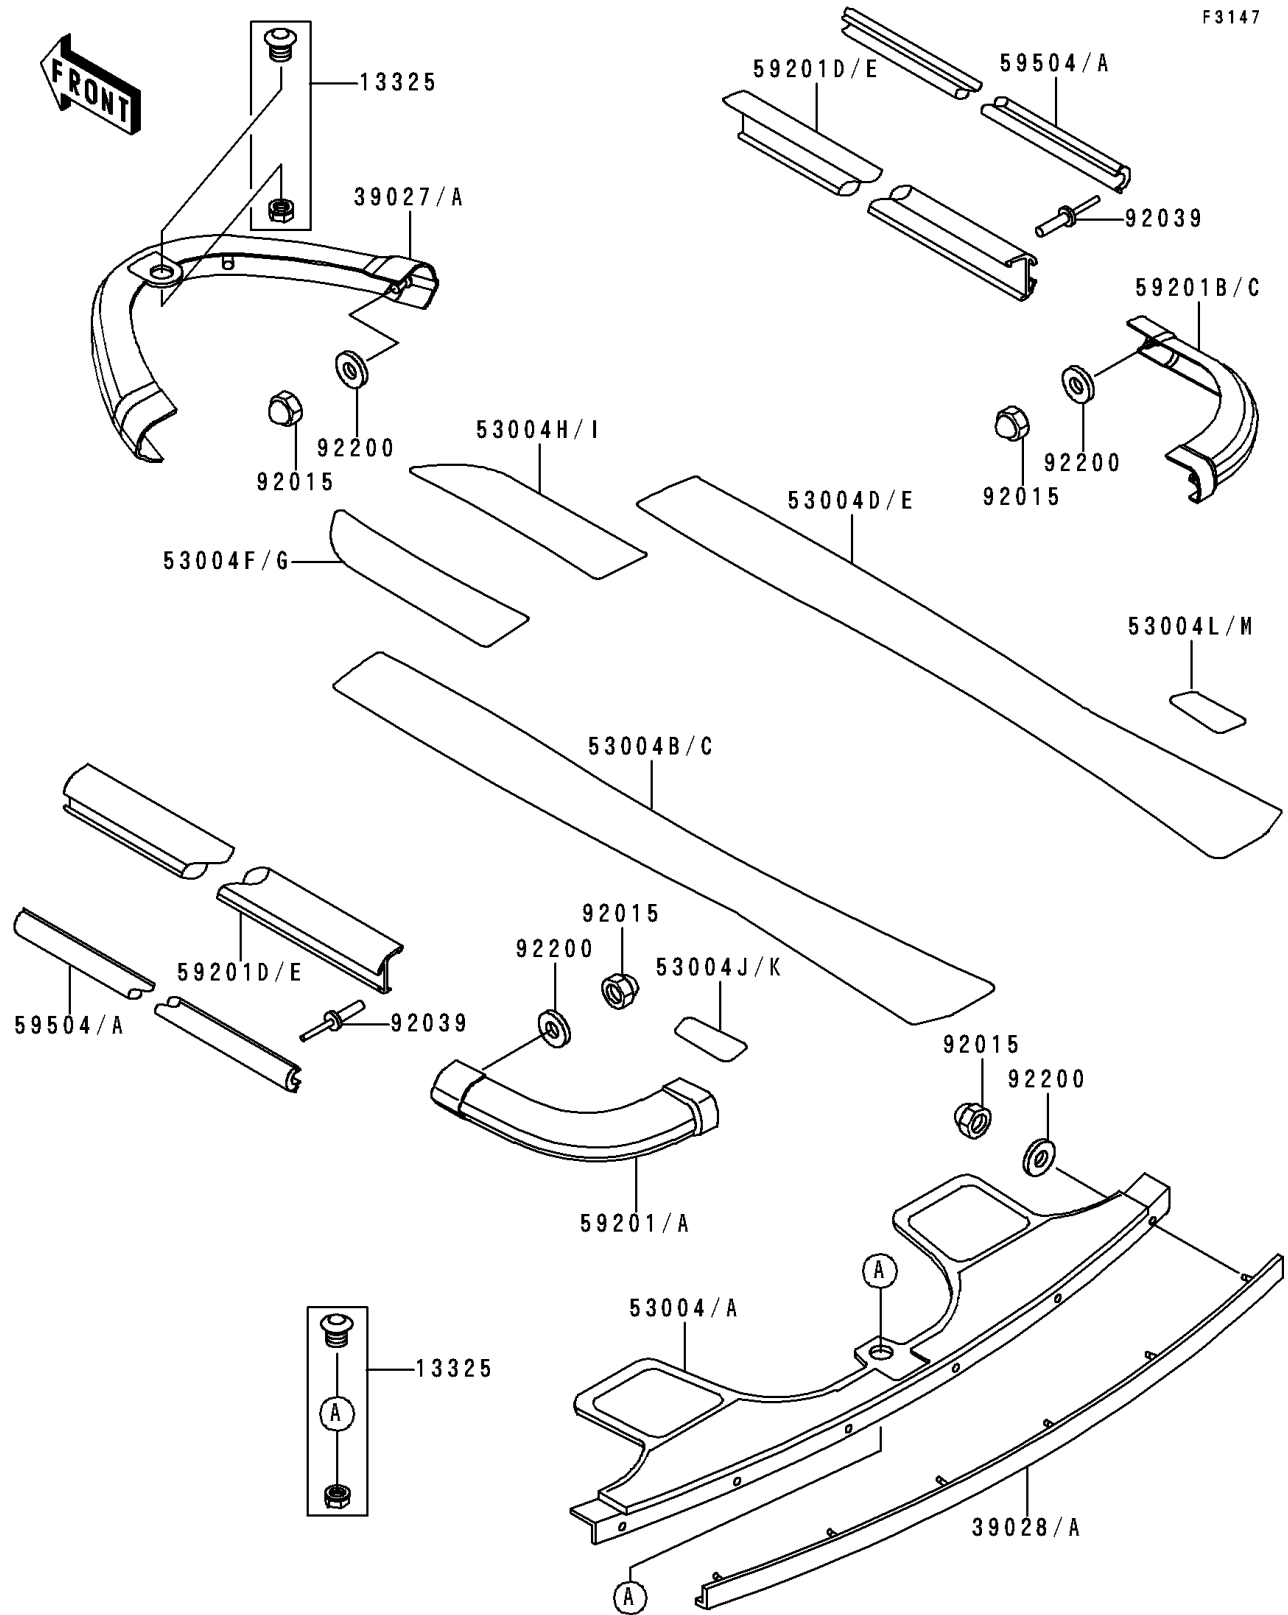

1998 900 STX PARTS DIAGRAM

Pads

1998 900 STX PARTS LIST

Pads

ITEM NAME	PART NUMBER	QUANTITY
BUSHING-ASSY, WHITE (Ref # 13325)	13325-3704	1
BUMPER-FRONT,F.BLACK (Ref # 39027A)	39027-3725-6Z	1
BUMPER-REAR,F.BLACK (Ref # 39028A)	39028-3728-6Z	1
MAT,REAR BUMPER,S.GRAY (Ref # 53004)	53004-3745-RG	1
MAT,DECK,CNT,LH,S.GRAY (Ref # 53004B)	53004-3759-RG	1
MAT,DECK,CNT,RH,S.GRAY (Ref # 53004D)	53004-3760-RG	1
MAT,DECK,FR,LH,S.GRAY (Ref # 53004F)	53004-3761-RG	1
MAT,DECK,FR,RH,S.GRAY (Ref # 53004H)	53004-3762-RG	1
MAT,DECK,RR,LH,S.GRAY (Ref # 53004J)	53004-3763-RG	1
MAT,DECK,RR,RH,S.GRAY (Ref # 53004L)	53004-3764-RG	1
BUMPER,CORNER,LH,F.BLACK (Ref # 59201A)	59201-3751-6Z	1
BUMPER,CORNER,RH,F.BLACK (Ref # 59201C)	59201-3752-6Z	1
BUMPER,SIDE,F.BLACK (Ref # 59201E)	59201-3760-6Z	1
INSERT-BOAT FENDER,F.BLACK (Ref # 59504A)	59504-3714-6Z	1
NUT,CAP,5MM (Ref # 92015)	92015-3802	1
RIVET (Ref # 92039)	92039-3747	1
WASHER,5.9X16X1.5 (Ref # 92200)	92200-3714	1