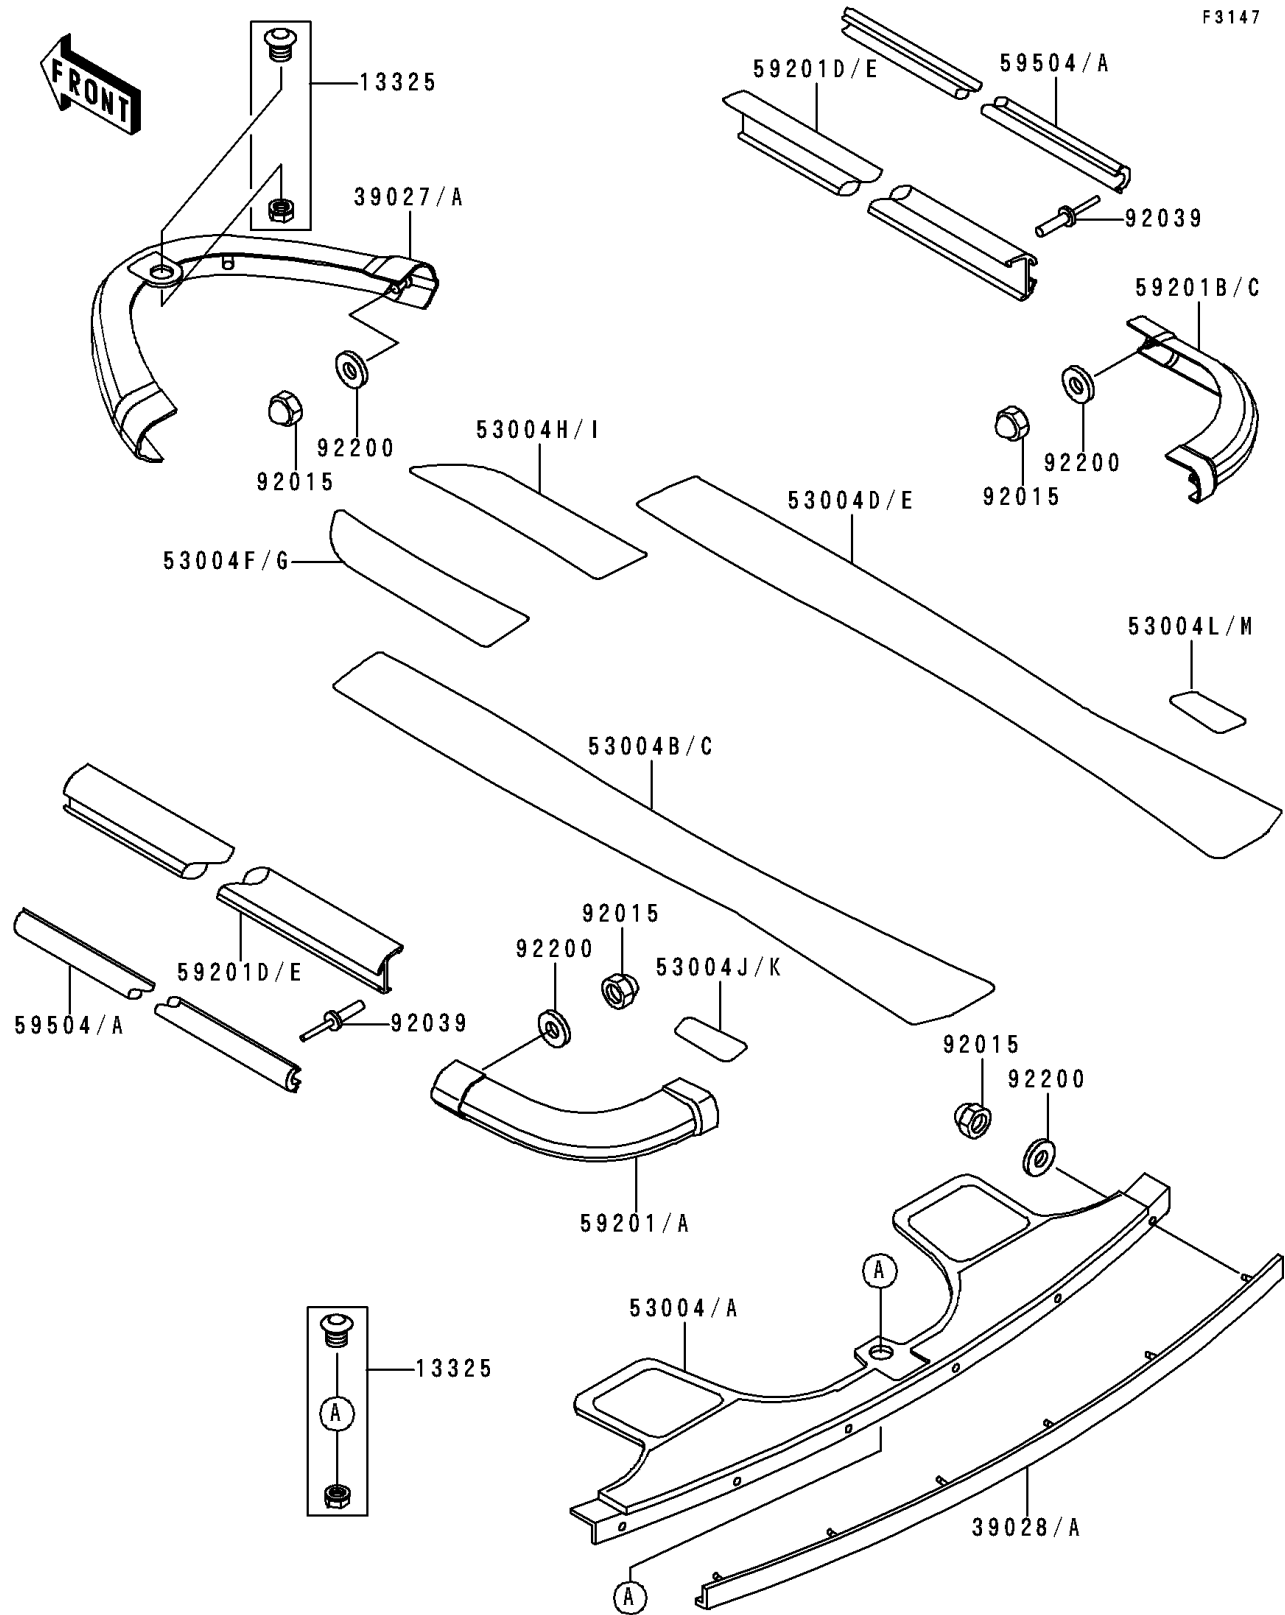

## 1997 900 STX PARTS DIAGRAM

Pads

## 1997 900 STX PARTS LIST

Pads

ITEM NAME	PART NUMBER	QUANTITY
BUSHING-ASSY, WHITE (Ref # 13325)	13325-3704	1
BUMPER-FRONT,F.RED (Ref # 39027)	39027-3725-6L	1
BUMPER-REAR,F.RED (Ref # 39028)	39028-3728-6L	1
MAT,REAR BUMPER,F.RED (Ref # 53004A)	53004-3745-6L	1
MAT,DECK,CNT,LH,F.RED (Ref # 53004C)	53004-3759-6L	1
MAT,DECK,CNT,RH,F.RED (Ref # 53004E)	53004-3760-6L	1
MAT,DECK,FR,LH,F.RED (Ref # 53004G)	53004-3761-6L	1
MAT,DECK,FR,RH,F.RED (Ref # 53004I)	53004-3762-6L	1
MAT,DECK,RR,LH,F.RED (Ref # 53004K)	53004-3763-6L	1
MAT,DECK,RR,RH,F.RED (Ref # 53004M)	53004-3764-6L	1
BUMPER,CORNER,LH,F.RED (Ref # 59201)	59201-3751-6L	1
BUMPER,CORNER,RH,F.RED (Ref # 59201B)	59201-3752-6L	1
BUMPER,SIDE,F.RED (Ref # 59201D)	59201-3760-6L	1
INSERT-BOAT FENDER,F.RED (Ref # 59504)	59504-3714-6L	1
NUT,CAP,5MM (Ref # 92015)	92015-3802	1
RIVET (Ref # 92039)	92039-3747	1
WASHER,5.9X16X1.5 (Ref # 92200)	92200-3714	1