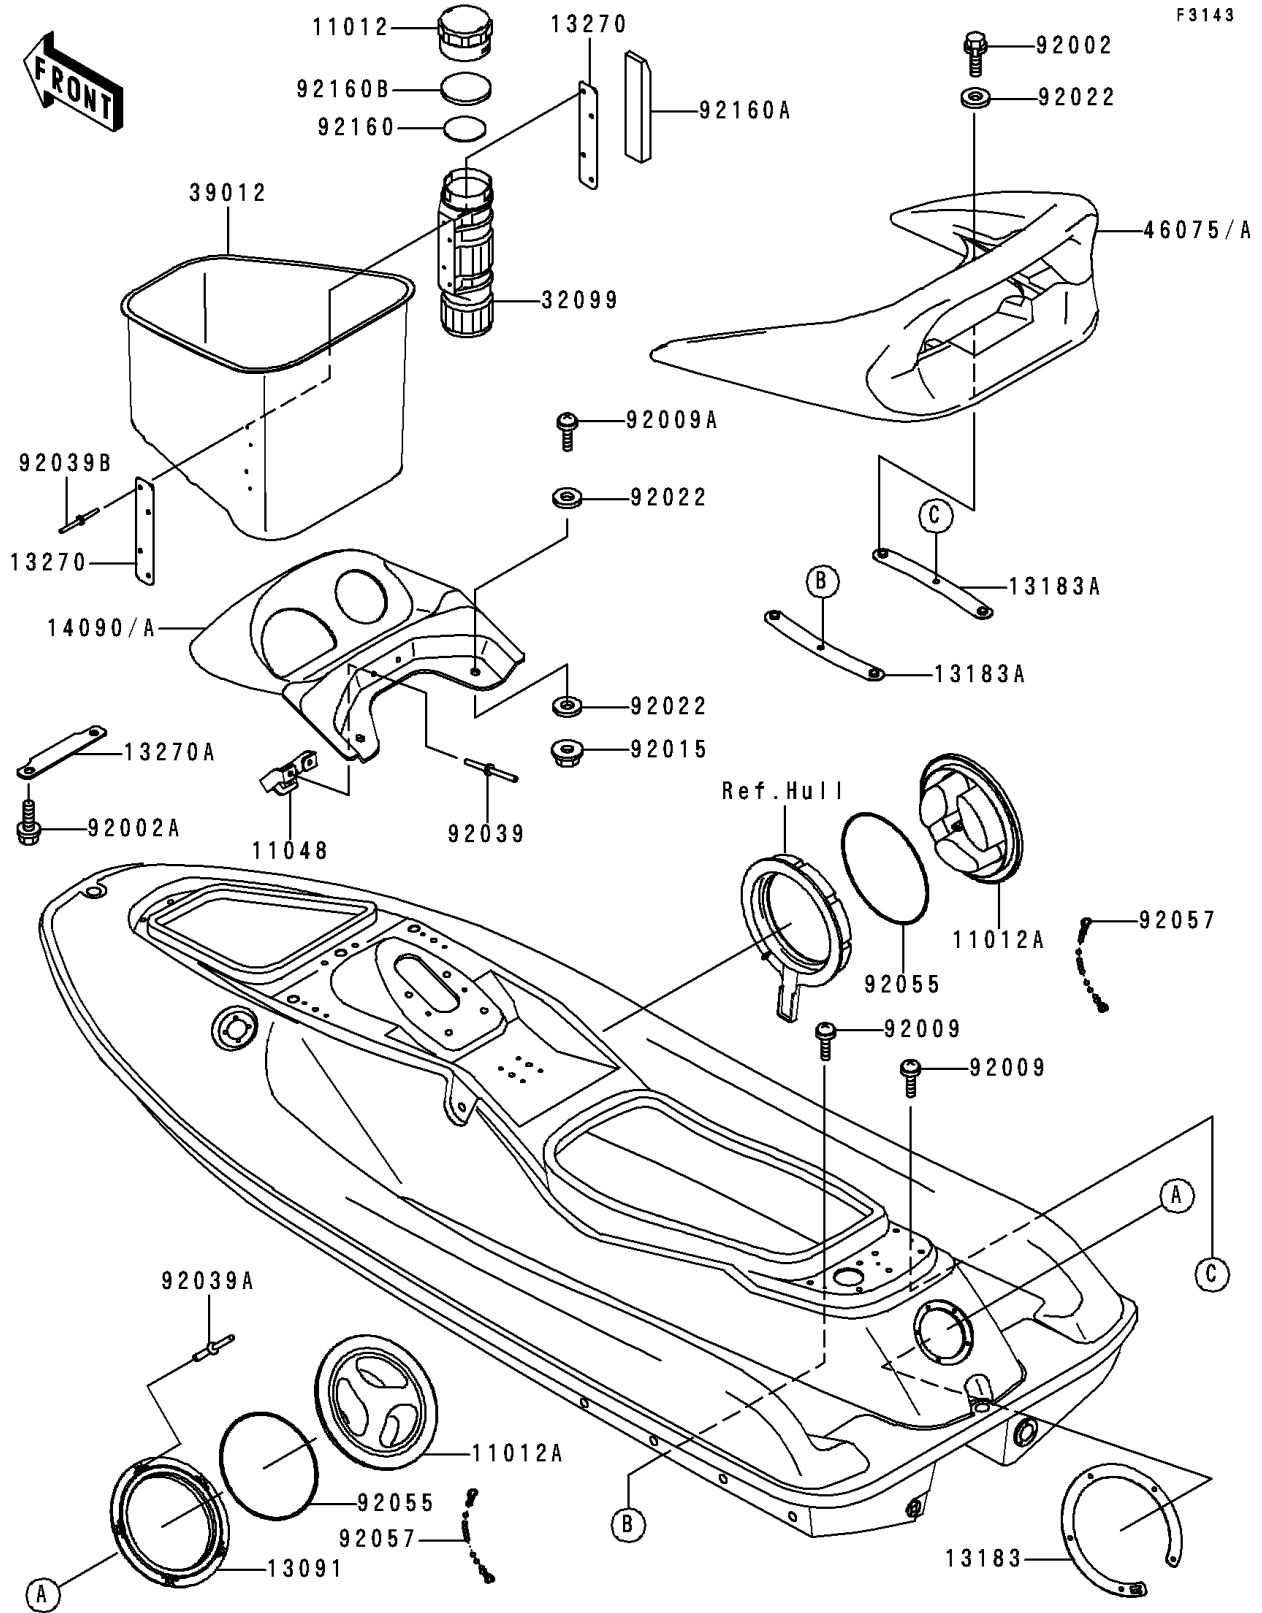

1998 900 STX PARTS DIAGRAM

Hull Fittings

1998 900 STX PARTS LIST

Hull Fittings

ITEM NAME	PART NUMBER	QUANTITY
CAP,FIRE EXTINGUISHER (Ref # 11012)	11012-3766	1
CAP,STORAGE,J.WHITE (Ref # 11012A)	11012-3797-8U	1
BRACKET,METER COVER (Ref # 11048)	11048-3741	1
HOLDER,STORAGE,J.WHITE (Ref # 13091)	13091-3766-8U	1
PLATE,STORAGE (Ref # 13183)	13183-3804	1
PLATE,TAIL GRIP (Ref # 13183A)	13183-3805	1
PLATE,FIRE EXTINGUISHER (Ref # 13270)	13270-3729	1
PLATE (Ref # 13270A)	13270-3742	1
COVER,METER,P.BOULOGNE (Ref # 14090A)	14090-3796-7X	1
CASE,FIRE EXTINGUISHER (Ref # 32099)	32099-3769	1
CASE-STORAGE (Ref # 39012)	39012-3718	1
GRIP,TAIL,BOULOGNE (Ref # 46075A)	46075-3744-6Q	1
BOLT,6X25 (Ref # 92002)	92002-3714	1
BOLT,6X12 (Ref # 92002A)	92002-3763	1
SCREW,5X16 (Ref # 92009)	92009-3789	1
SCREW,6X18 (Ref # 92009A)	92009-3805	1
NUT,6MM (Ref # 92015)	92015-3767	1
WASHER,6.5X20X1.5 (Ref # 92022)	92022-3710	1
RIVET,4MM (Ref # 92039)	92039-3703	1
RIVET (Ref # 92039A)	92039-3714	1
RIVET (Ref # 92039B)	92039-3755	1
RING-O,ID=131.6MM (Ref # 92055)	92055-3732	1
CHAIN,COVER,L=100 (Ref # 92057)	92057-3704	1
DAMPER (Ref # 92160)	92160-3814	1
DAMPER (Ref # 92160A)	92160-3821	1
DAMPER (Ref # 92160B)	92160-3899	1