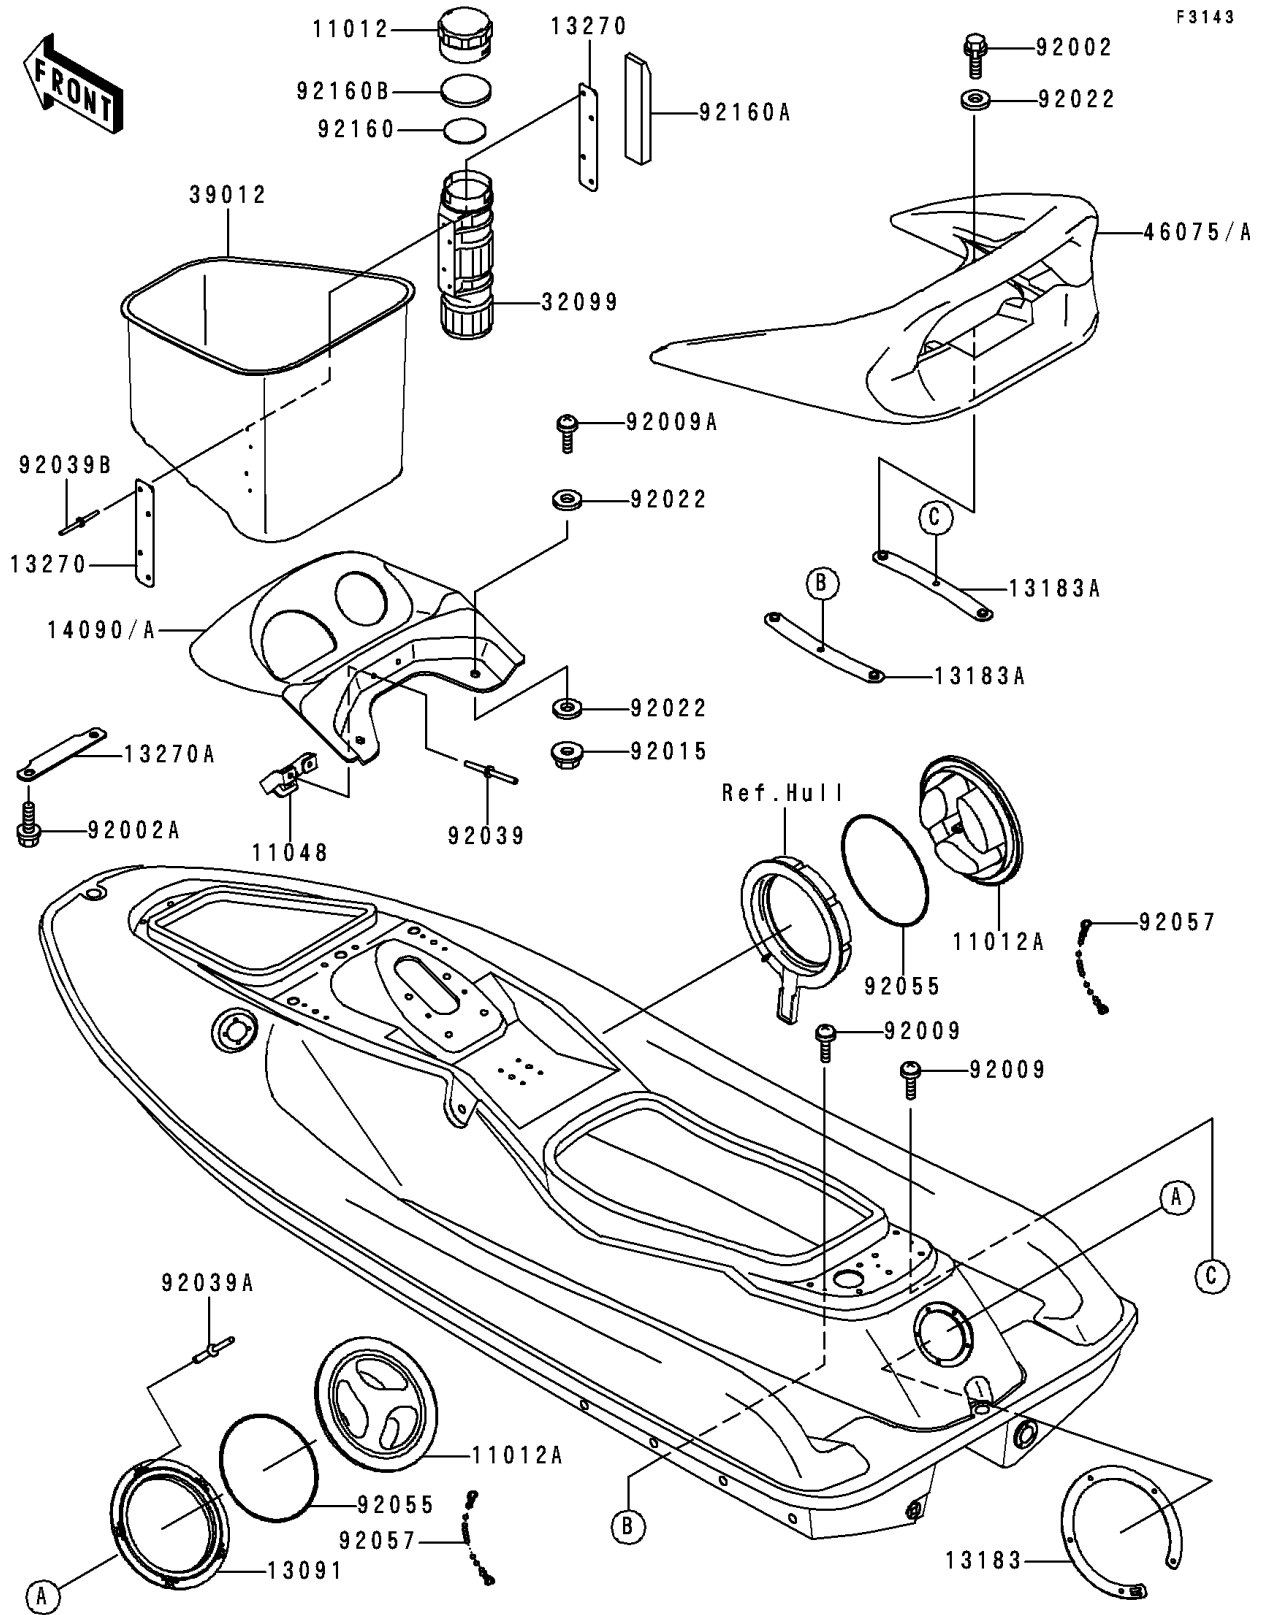

## 1997 900 STX PARTS DIAGRAM

Hull Fittings

## 1997 900 STX PARTS LIST

Hull Fittings

ITEM NAME	PART NUMBER	QUANTITY
CAP,FIRE EXTINGUISHER (Ref # 11012)	11012-3766	1
CAP,STORAGE,J.WHITE (Ref # 11012A)	11012-3797-8U	1
BRACKET,METER COVER (Ref # 11048)	11048-3741	1
HOLDER,STORAGE,J.WHITE (Ref # 13091)	13091-3766-8U	1
PLATE,STORAGE (Ref # 13183)	13183-3804	1
PLATE,TAIL GRIP (Ref # 13183A)	13183-3805	1
PLATE,FIRE EXTINGUISHER (Ref # 13270)	13270-3729	1
PLATE (Ref # 13270A)	13270-3742	1
COVER,METER,F.RED (Ref # 14090)	14090-3796-B1	1
CASE,FIRE EXTINGUISHER (Ref # 32099)	32099-3769	1
CASE-STORAGE (Ref # 39012)	39012-3718	1
GRIP,TAIL,F.RED (Ref # 46075)	46075-3744-6L	1
BOLT,6X25 (Ref # 92002)	92002-3714	1
BOLT,6X12 (Ref # 92002A)	92002-3763	1
SCREW,5X16 (Ref # 92009)	92009-3789	1
SCREW,6X18 (Ref # 92009A)	92009-3805	1
NUT,6MM (Ref # 92015)	92015-3767	1
WASHER,6.5X20X1.5 (Ref # 92022)	92022-3710	1
RIVET,4MM (Ref # 92039)	92039-3703	1
RIVET (Ref # 92039A)	92039-3714	1
RIVET (Ref # 92039B)	92039-3755	1
RING-O,ID=131.6MM (Ref # 92055)	92055-3732	1
CHAIN,COVER,L=100 (Ref # 92057)	92057-3704	1
DAMPER (Ref # 92160)	92160-3814	1
DAMPER (Ref # 92160A)	92160-3821	1
DAMPER (Ref # 92160B)	92160-3899	1