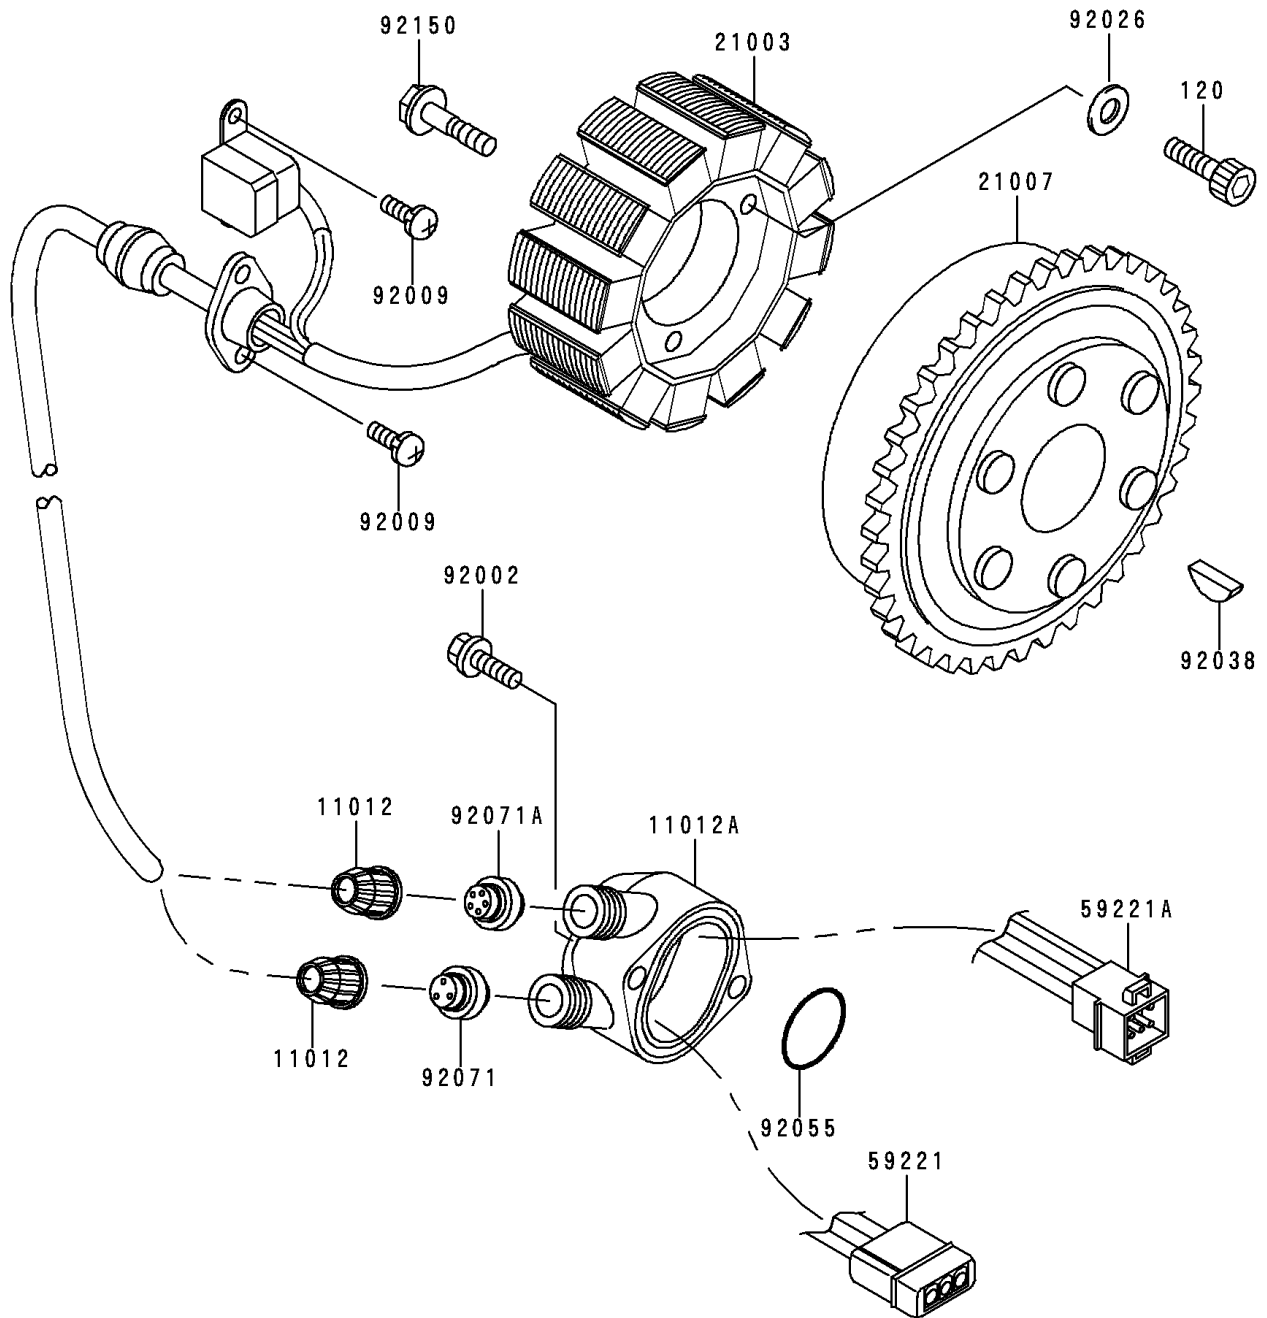

1998 900 STX PARTS DIAGRAM

Generator

E1810

1998 900 STX PARTS LIST

Generator

ITEM NAME	PART NUMBER	QUANTITY
BOLT-SOCKET,6X30 (Ref # 120)	120P0630	1
CAP (Ref # 11012)	11012-3005	1
CAP,ELECTRIC CASE (Ref # 11012A)	11012-3761	1
STATOR (Ref # 21003)	21003-3730	1
ROTOR,MAGNETO (Ref # 21007)	21007-3720	1
CONNECTOR-CORD (Ref # 59221)	59221-3703	1
CONNECTOR-CORD (Ref # 59221A)	59221-506	1
BOLT,6X35 (Ref # 92002)	92002-3715	1
SCREW,5X12 (Ref # 92009)	92009-1296	1
SPACER,6.3X12X1.0 (Ref # 92026)	92026-094	1
KEY,WOODRUFF (Ref # 92038)	92038-001	1
RING-O (Ref # 92055)	92055-3706	1
GROMMET (Ref # 92071)	92071-3784	1
GROMMET (Ref # 92071A)	92071-3804	1
BOLT (Ref # 92150)	92150-3843	1