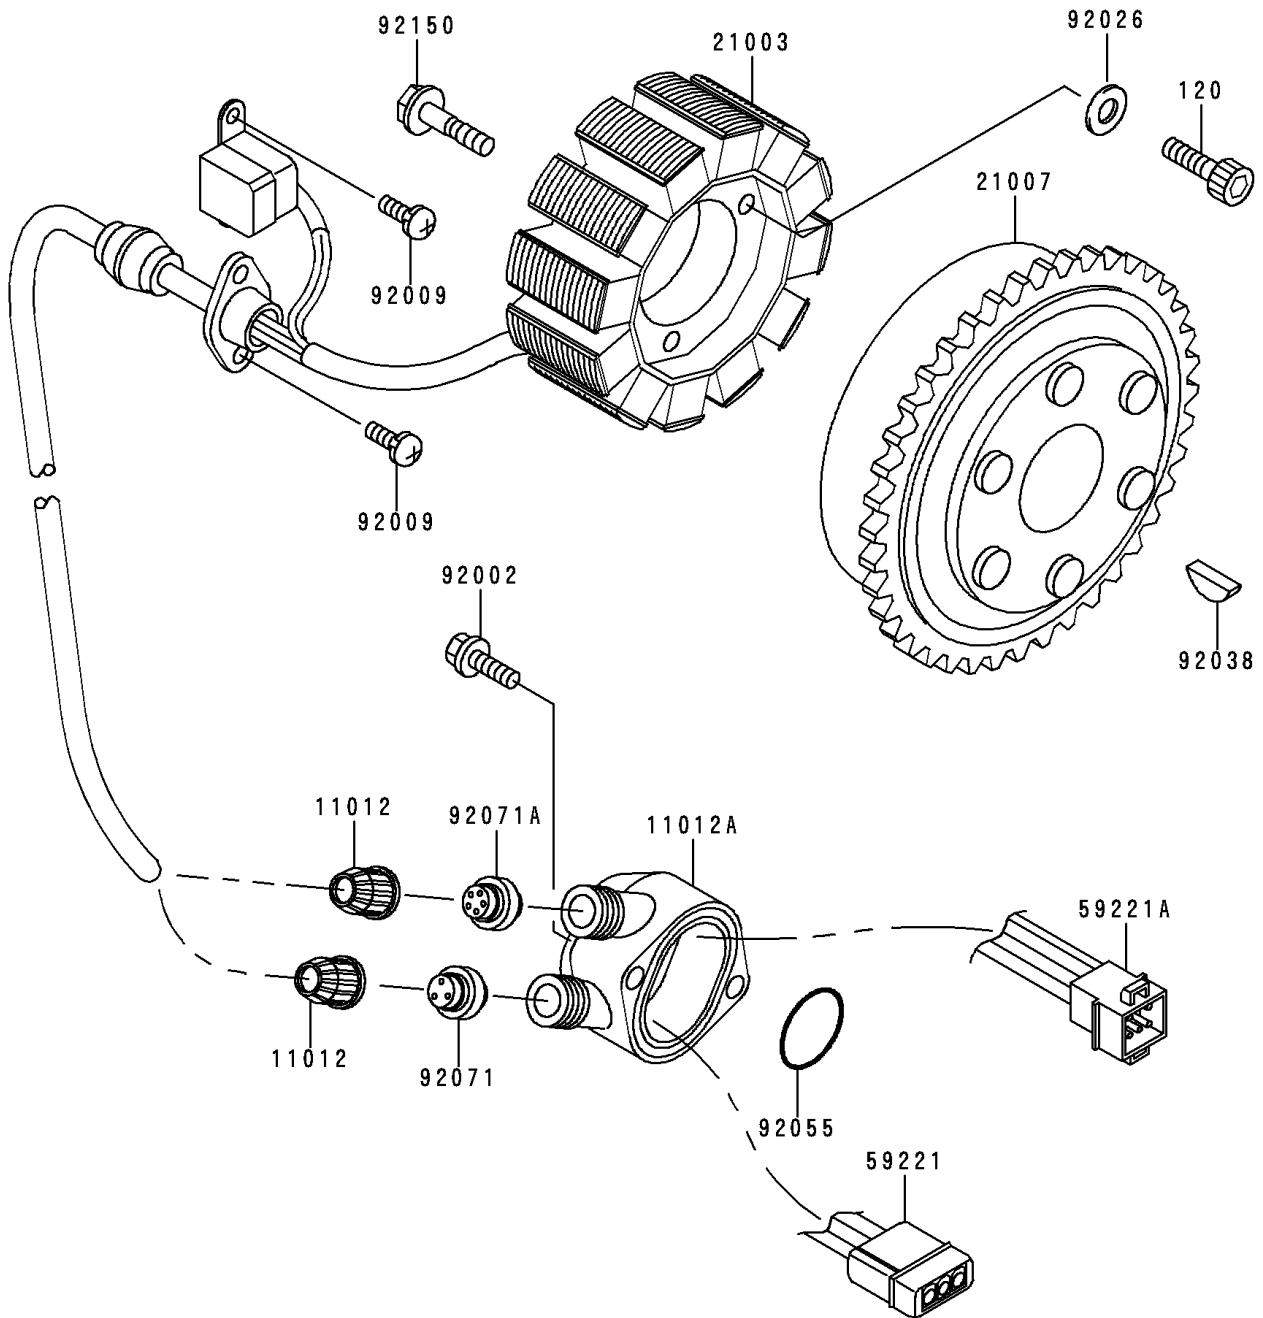

# 1998 900 STX PARTS DIAGRAM

Generator

E1810

## 1998 900 STX PARTS LIST

### Generator

ITEM NAME	PART NUMBER	QUANTITY
BOLT-SOCKET,6X30 (Ref # 120)	120P0630	3
CAP (Ref # 11012)	11012-3005	2
CAP,ELECTRIC CASE (Ref # 11012A)	11012-3761	1
STATOR (Ref # 21003)	21003-3730	1
ROTOR,MAGNETO (Ref # 21007)	21007-3720	1
CONNECTOR-CORD (Ref # 59221)	59221-3703	1
CONNECTOR-CORD (Ref # 59221A)	59221-506	1
BOLT,6X35 (Ref # 92002)	92002-3715	2
SCREW,5X12 (Ref # 92009)	92009-1296	4
SPACER,6.3X12X1.0 (Ref # 92026)	92026-094	3
KEY,WOODRUFF (Ref # 92038)	92038-001	1
RING-O (Ref # 92055)	92055-3706	1
GROMMET (Ref # 92071)	92071-3784	1
GROMMET (Ref # 92071A)	92071-3804	1
BOLT (Ref # 92150)	92150-3843	1